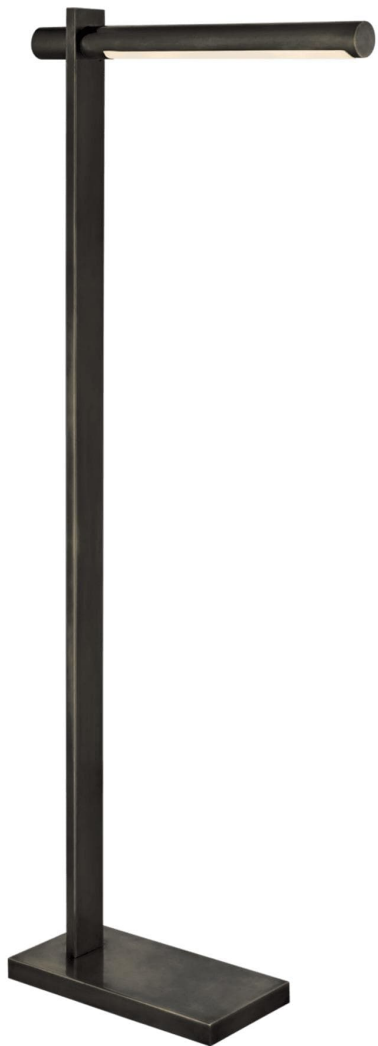

Спецификация    Артикул: KW1730BZ

Напольный рабочий светильник

## Axis Pharmacy

дизайнер: Kelly Wearstler

Высота: 114.3см см

Ширина: 15.2см см

Глубина: 45.7см см

Основание: 15.2 x 30.5 см прямоугольное

Абажур: 11.4 x 14.6 x 19 см

Цоколь: Dedicated LED w/ Hi-Lo

Мощность: 25 Вт (2000 лм)

Вес: 7.7 кг

Отделка: Бронза

VISUAL COMFORT & Co.

spb LIGHTING

Санкт-Петербург, Академика Павлова д. 6 к. 1,

ежедневно 10:00 – 20:00

[sales@spblighting.ru](mailto:sales@spblighting.ru)