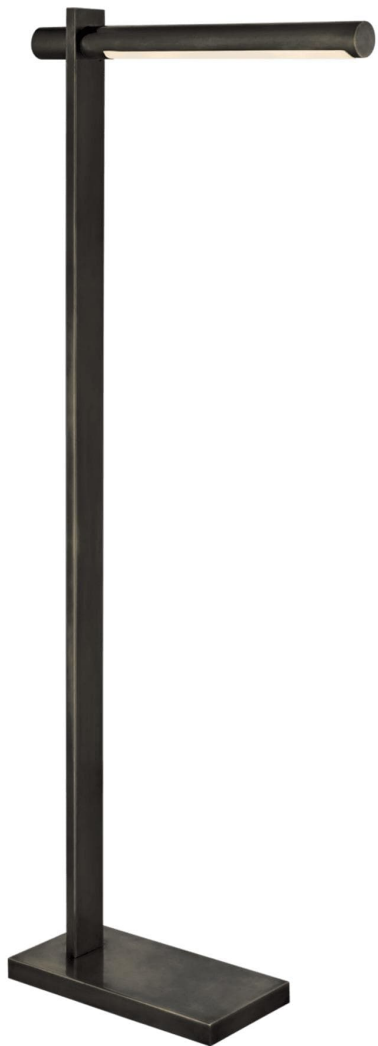

Спецификация Артикул: KW1730BZ

Напольный рабочий светильник

Axis Pharmacy

дизайнер: Kelly Wearstler

Высота: 114.3см см

Ширина: 15.2см см

Глубина: 45.7см см

Основание: 15.2 x 30.5 см прямоугольное

Абажур: 11.4 x 14.6 x 19 см

Цоколь: Dedicated LED w/ Hi-Lo

Мощность: 25 Вт (2000 лм)

Вес: 7.7 кг

Отделка: Бронза

VISUAL COMFORT & Co.

spb LIGHTING

Санкт-Петербург, Академика Павлова д. 6 к. 1,