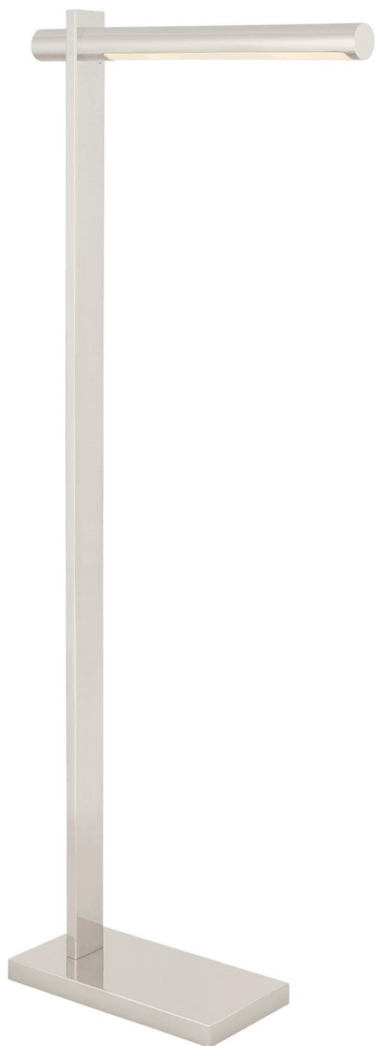

## Спецификация

Артикул: KW1730PN

Напольный рабочий светильник

## Axis Pharmacy

дизайнер: Kelly Wearstler

Высота: 114.3см см

Ширина: 15.2см см

Глубина: 45.7см см

Основание: 15.2 x 30.5 см прямоугольное

Абажур: 11.4 x 14.6 x 19 см

Цоколь: Dedicated LED w/ Hi-Lo

Мощность: 25 Вт (2000 лм)

Вес: 7.7 кг

Отделка: Полированный никель

VISUAL COMFORT & Co.

spb LIGHTING

Санкт-Петербург, Академика Павлова д. 6 к. 1,

ежедневно 10:00 – 20:00

sales@spblighting.ru +7 812 4678 588