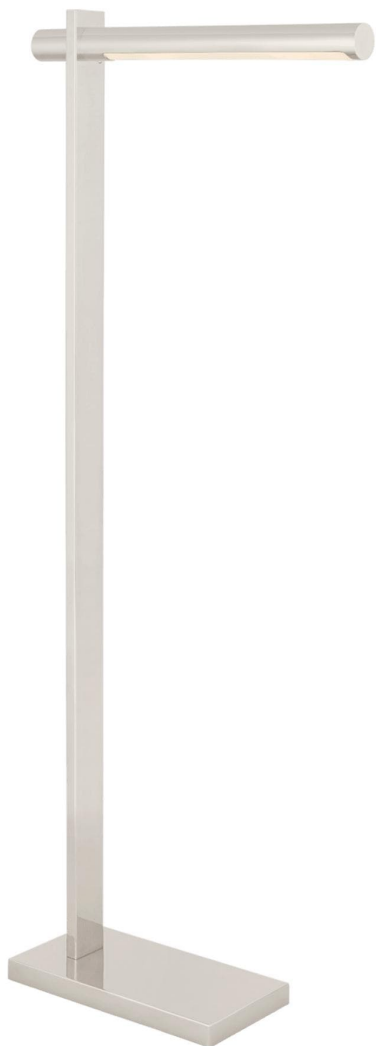

Спецификация

Артикул: KW1730PN

Напольный рабочий светильник

Axis Pharmacy

дизайнер: Kelly Wearstler

Высота: 114.3см см

Ширина: 15.2см см

Глубина: 45.7см см

Основание: 15.2 x 30.5 см прямоугольное

Абажур: 11.4 x 14.6 x 19 см

Цоколь: Dedicated LED w/ Hi-Lo

Мощность: 25 Вт (2000 лм)

Вес: 7.7 кг

Отделка: Полированный никель

VISUAL COMFORT & Co.

spb LIGHTING