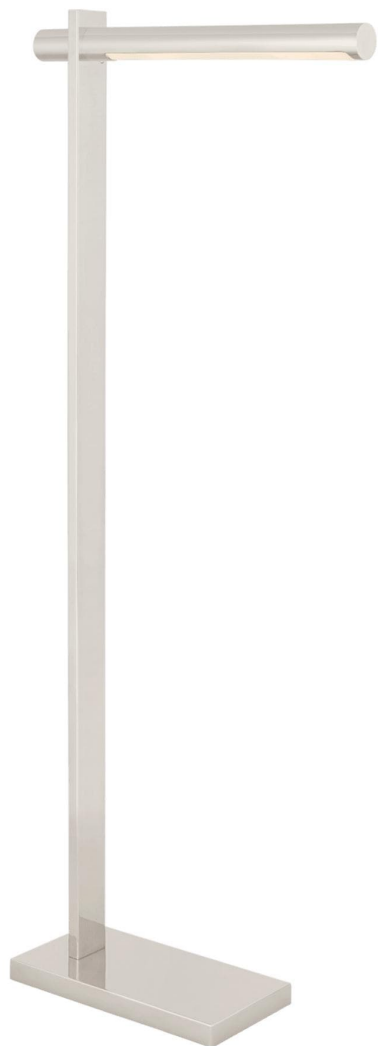

Спецификация Артикул: KW1730PN

Напольный рабочий светильник

Axis Pharmacy

дизайнер: Kelly Wearstler

Высота: 114.3cm см

Ширина: 15.2cm см

Глубина: 45.7cm см

Основание: 15.2 x 30.5 см прямоугольное

Абажур: 11.4 x 14.6 x 19 см

Цоколь: Dedicated LED w/ Hi-Lo

Мощность: 25 Вт (2000 лм)

Вес: 7.7 кг

Отделка: Полированный никель

VISUAL COMFORT & Co.

spb LIGHTING

Санкт-Петербург, Академика Павлова д. 6 к. 1,