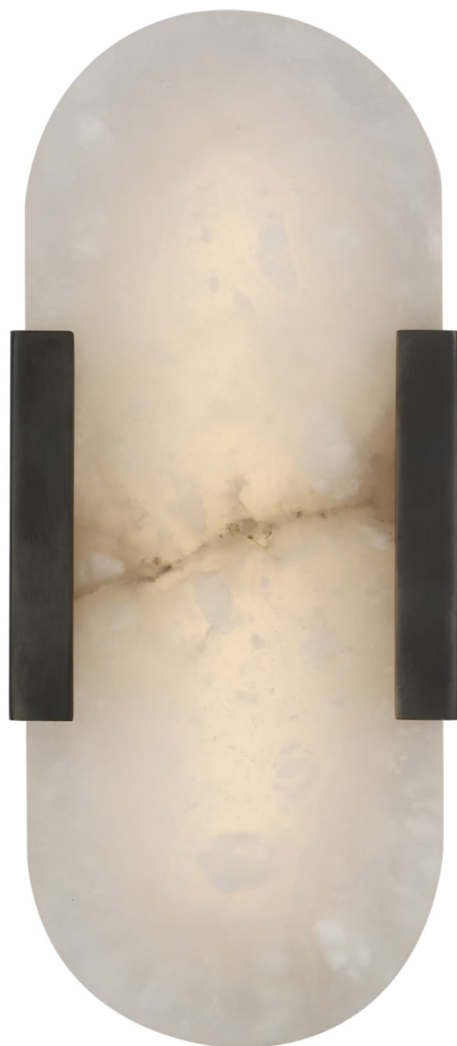

Спецификация Артикул: KW2015BZ-ALB

Декоративное бра

Melange 10" Elongated

дизайнер: Kelly Wearstler

Высота: 25.4 см

Ширина: 10.8 см

Глубина: 8.3 см

Задняя панель: 10.2 x 25.4 см овальная

Абажур: 11.4 x 21.6 x 20.3 см

Цоколь: Dedicated LED

Мощность: 12 Вт (1000 лм)

Вес: 2.7 кг

Отделка: Бронза

Материал абажура: Алебастр

VISUAL COMFORT & Co.

spb LIGHTING