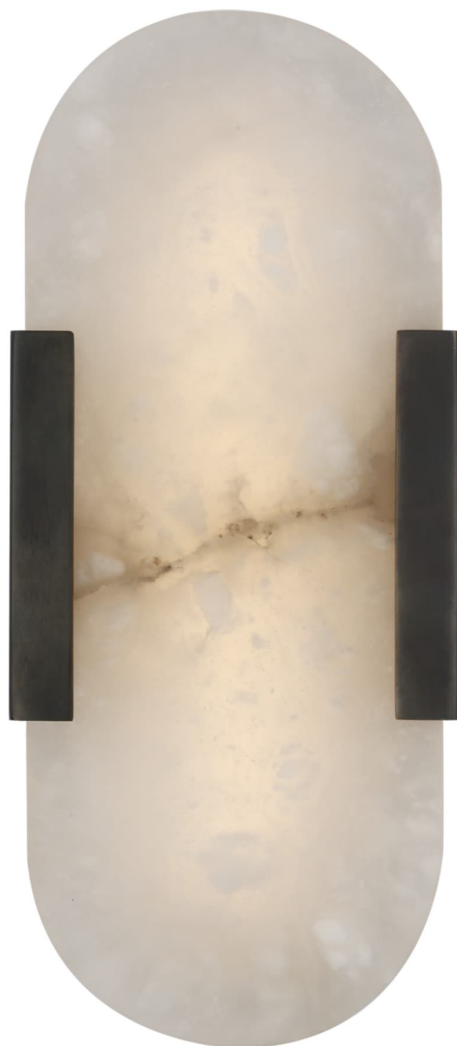

Спецификация    Артикул: KW2015BZ-ALB

Декоративное бра

## Melange 10" Elongated

дизайнер: Kelly Wearstler

Высота: 25.4 см

Ширина: 10.8 см

Глубина: 8.3 см

Задняя панель: 10.2 x 25.4 см овальная

Абажур: 11.4 x 21.6 x 20.3 см

Цоколь: Dedicated LED

Мощность: 12 Вт (1000 лм)

Вес: 2.7 кг

Отделка: Бронза

Материал абажура: Алебастр

VISUAL COMFORT & Co.

spb LIGHTING

Санкт-Петербург, Академика Павлова д. 6 к. 1,

ежедневно 10:00 - 20:00