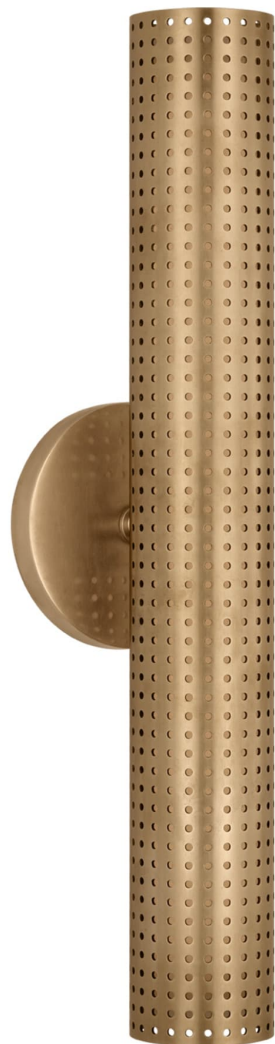

Спецификация Артикул: KW2065AB-WG

Декоративное бра

Precision 18" Bullet

дизайнер: Kelly Wearstler

Высота: 45.7 см

Ширина: 10.2 см

Глубина: 10.2 см

Задняя панель: 10.16 Round

Источник света: Dedicated LED

Мощность: 20w (2400lm)

Вес: 2.27 кг

Отделка: Античная полированная латунь

Материал абажура: Белое стекло

VISUAL COMFORT & Co.

ГАЛЕРЕЯ СВЕТА SPB LIGHTING

Санкт-Петербург, Академика Павлова д. 6 к. 1