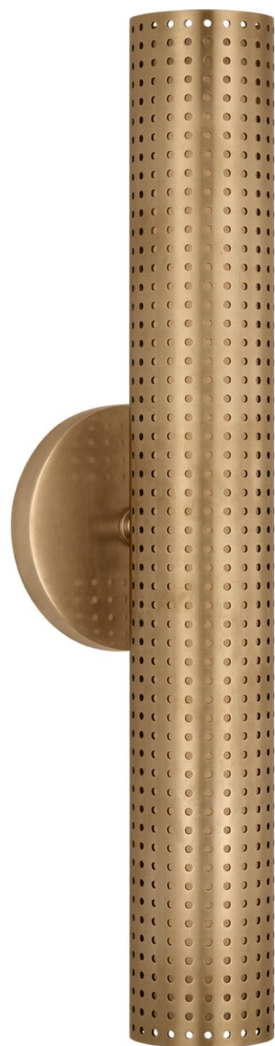

Спецификация Артикул: KW2065AB-WG

Декоративное бра

Precision 18" Bullet Sconce

дизайнер: Kelly Wearstler

Высота: 45.7 см

Ширина: 10.2 см

Глубина: 10.2 см

Задняя панель: 10.16 Round

Источник света: Dedicated LED

Мощность: 20w (2400lm)

Вес: 2.27 кг

Отделка: Античная полированная латунь

Материал абажура: Белое стекло

VISUAL COMFORT & Co.

spb LIGHTING

Санкт-Петербург, Академика Павлова д. 6 к. 1,