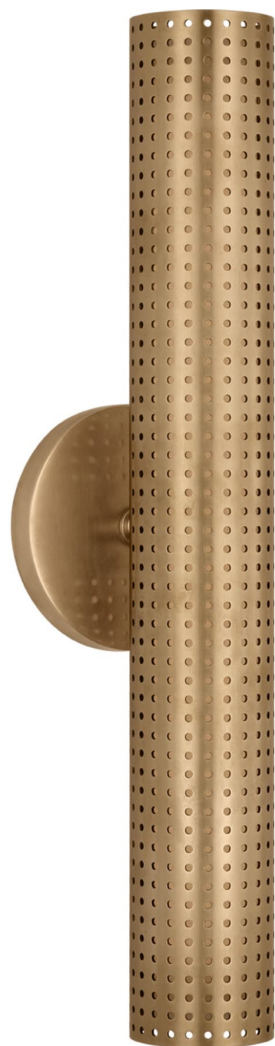

Спецификация    Артикул: KW2065AB-WG

Декоративное бра

## Precision 18" Bullet Sconce

дизайнер: Kelly Wearstler

Высота: 45.7 см

Ширина: 10.2 см

Глубина: 10.2 см

Задняя панель: 10.16 Round

Источник света: Dedicated LED

Мощность: 20w (2400lm)

Вес: 2.27 кг

Отделка: Античная полированная латунь

Материал абажура: Белое стекло

VISUAL COMFORT & CO.

spb LIGHTING

Санкт-Петербург, Академика Павлова д. 6 к. 1,

ежедневно 10:00 – 20:00

[sales@spblighting.ru](mailto:sales@spblighting.ru)