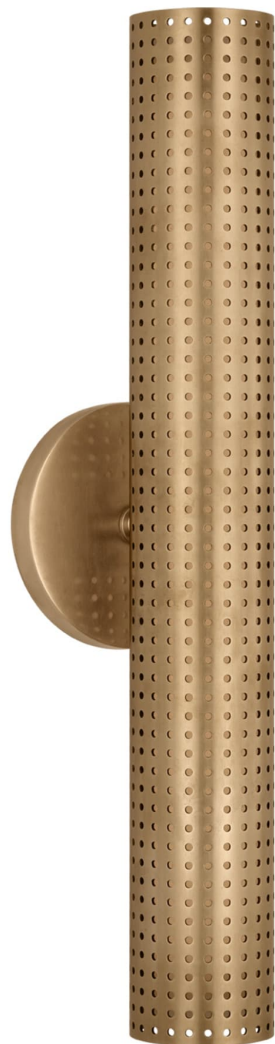

Спецификация    Артикул: KW2065AB-WG

Декоративное бра

## Precision 18" Bullet Sconce

дизайнер: Kelly Wearstler

Высота: 45.7 см

Ширина: 10.2 см

Глубина: 10.2 см

Задняя панель: 10.16 Round

Источник света: Dedicated LED

Мощность: 20w (2400lm)

Вес: 2.27 кг

Отделка: Античная полированная латунь

Материал абажура: Белое стекло

VISUAL COMFORT & CO.

spb LIGHTING

Санкт-Петербург, Академика Павлова д. 6 к. 1,

ежедневно 10:00 – 20:00

[sales@spblighting.ru](mailto:sales@spblighting.ru)