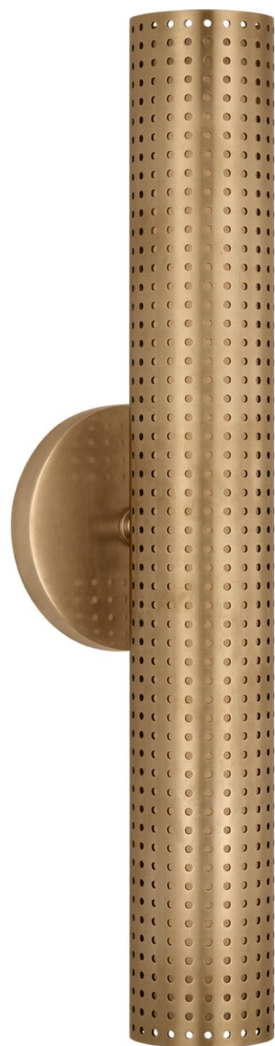

Спецификация    Артикул: KW2065AB-WG

Декоративное бра

## Precision 18" Bullet Sconce

дизайнер: Kelly Wearstler

Высота: 45.7 см

Ширина: 10.2 см

Глубина: 10.2 см

Задняя панель: 10.16 Round

Источник света: Dedicated LED

Мощность: 20w (2400lm)

Вес: 2.27 кг

Отделка: Античная полированная латунь

Материал абажура: Белое стекло

VISUAL COMFORT & Co.

spb LIGHTING

Санкт-Петербург, Академика Павлова д. 6 к. 1,

ежедневно 10:00 – 20:00

[sales@spblighting.ru](mailto:sales@spblighting.ru)