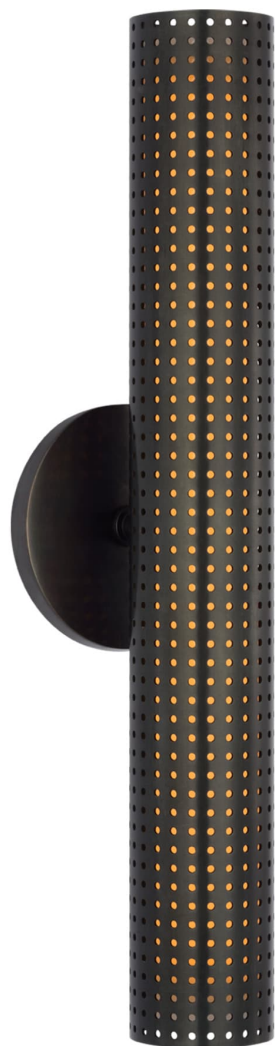

Спецификация Артикул: KW2065BZ-WG

Декоративное бра

Precision 18" Bullet Sconce

дизайнер: Kelly Wearstler

Высота: 45.7 см

Ширина: 10.2 см

Глубина: 10.2 см

Задняя панель: 10.16 Round

Источник света: Dedicated LED

Мощность: 20w (2400lm)

Вес: 2.27 кг

Отделка: Бронза

Материал абажура: Белое стекло

VISUAL COMFORT & CO.

spb LIGHTING

Санкт-Петербург, Академика Павлова д. 6 к. 1,