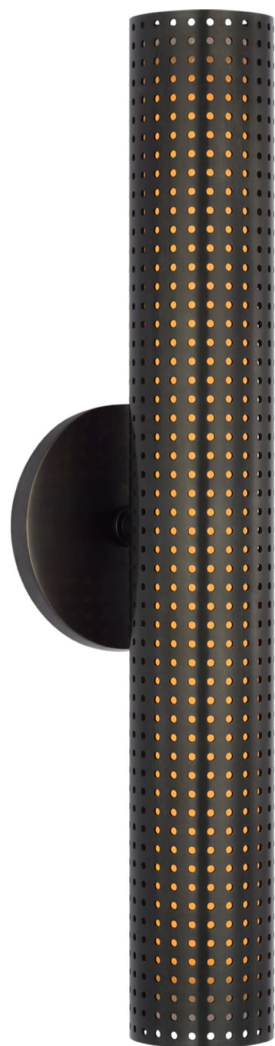

## Спецификация

Артикул: KW2065BZ-WG

Декоративное бра

## Precision 18" Bullet Sconce

дизайнер: Kelly Wearstler

Высота: 45.7 см

Ширина: 10.2 см

Глубина: 10.2 см

Задняя панель: 10.16 Round

Источник света: Dedicated LED

Мощность: 20w (2400lm)

Вес: 2.27 кг

Отделка: Бронза

Материал абажура: Белое стекло

VISUAL COMFORT & Co.

spb LIGHTING

Санкт-Петербург, Академика Павлова д. 6 к. 1,

ежедневно 10:00 – 20:00

[sales@spblighting.ru](mailto:sales@spblighting.ru)