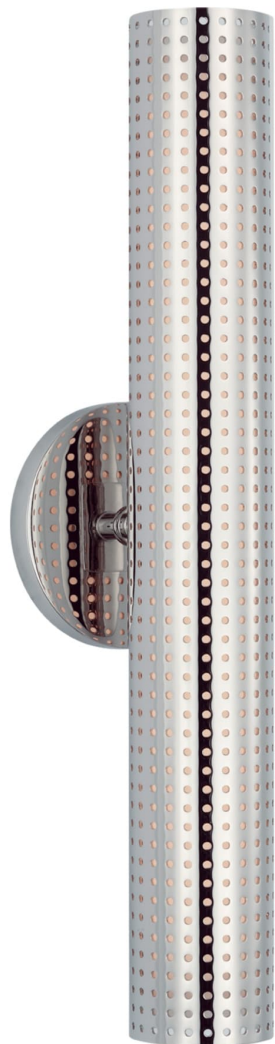

Спецификация Артикул: KW2065PN-WG

Декоративное бра

Precision 18" Bullet Sconce

дизайнер: Kelly Wearstler

Высота: 45.7 см

Ширина: 10.2 см

Глубина: 10.2 см

Задняя панель: 10.16 Round

Источник света: Dedicated LED

Мощность: 20w (2400lm)

Вес: 2.27 кг

Отделка: Полированный никель

Материал абажура: Белое стекло

VISUAL COMFORT & Co.

spb LIGHTING

Санкт-Петербург, Академика Павлова д. 6 к. 1,