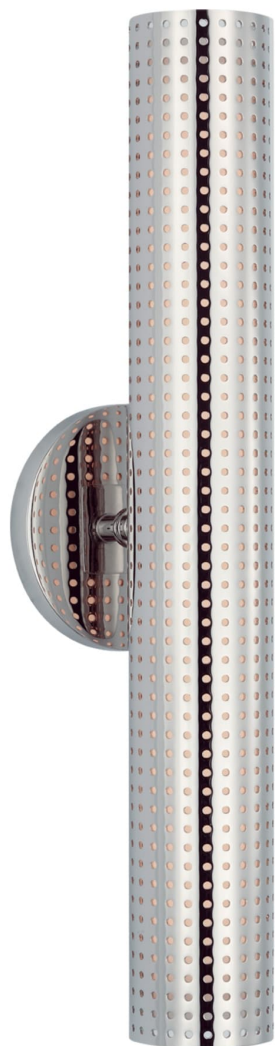

# Спецификация

Артикул: KW2065PN-WG

Декоративное бра

## Precision 18" Bullet Sconce

дизайнер: Kelly Wearstler

Высота: 45.7 см

Ширина: 10.2 см

Глубина: 10.2 см

Задняя панель: 10.16 Round

Источник света: Dedicated LED

Мощность: 20w (2400lm)

Вес: 2.27 кг

Отделка: Полированный никель

Материал абажура: Белое стекло

VISUAL COMFORT & Co.

spb LIGHTING

Санкт-Петербург, Академика Павлова д. 6 к. 1,

ежедневно 10:00 – 20:00

[sales@spblighting.ru](mailto:sales@spblighting.ru)