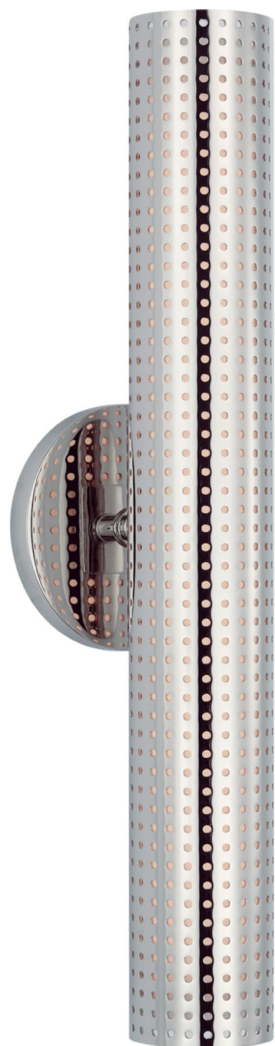

Спецификация    Артикул: KW2065PN-WG

Декоративное бра

## Precision 18" Bullet Sconce

дизайнер: Kelly Wearstler

Высота: 45.7 см

Ширина: 10.2 см

Глубина: 10.2 см

Задняя панель: 10.16 Round

Источник света: Dedicated LED

Мощность: 20w (2400lm)

Вес: 2.27 кг

Отделка: Полированный никель

Материал абажура: Белое стекло

VISUAL COMFORT & Co.

spb LIGHTING

Санкт-Петербург, Академика Павлова д. 6 к. 1,

ежедневно 10:00 – 20:00

[sales@spblighting.ru](mailto:sales@spblighting.ru)