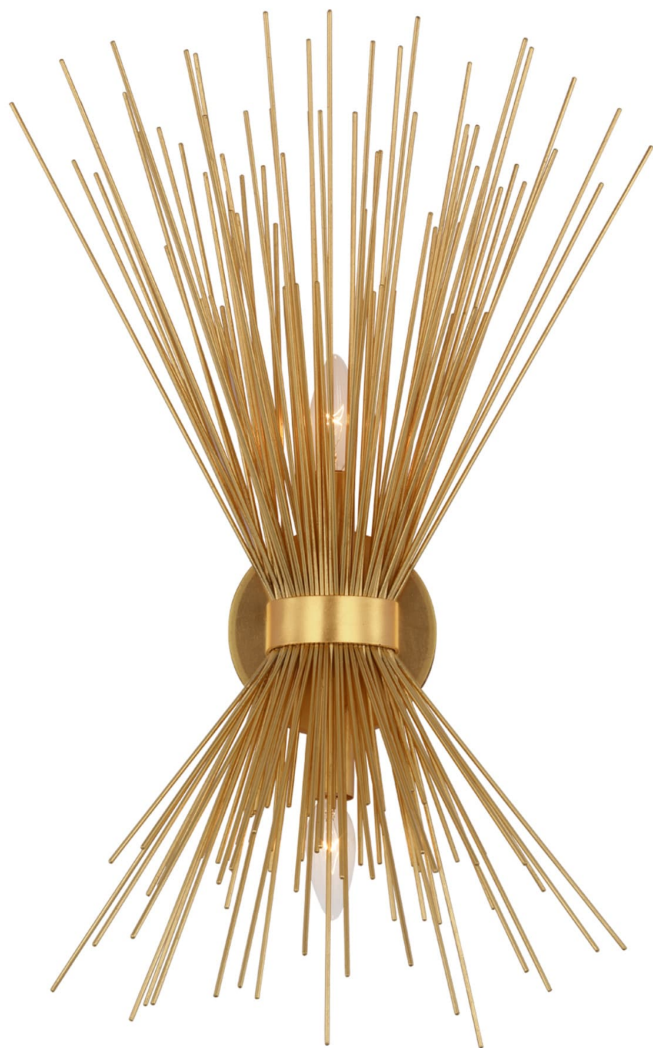

Спецификация Артикул: KW2073G

Декоративное бра

Strada Medium Sconce

дизайнер: Kelly Wearstler

Высота: 63.5 см

Ширина: 20.3 см

Глубина: 10.2 см

Задняя панель: 12.70 Round

Цоколь: 2 - E12 Candelabra

Мощность: 2 - 6.5 LED B11

Вес: 2.72 кг

Отделка: Позолота

VISUAL COMFORT & Co.

spb LIGHTING

Санкт-Петербург, Академика Павлова д. 6 к. 1,

ежедневно 10:00 - 20:00