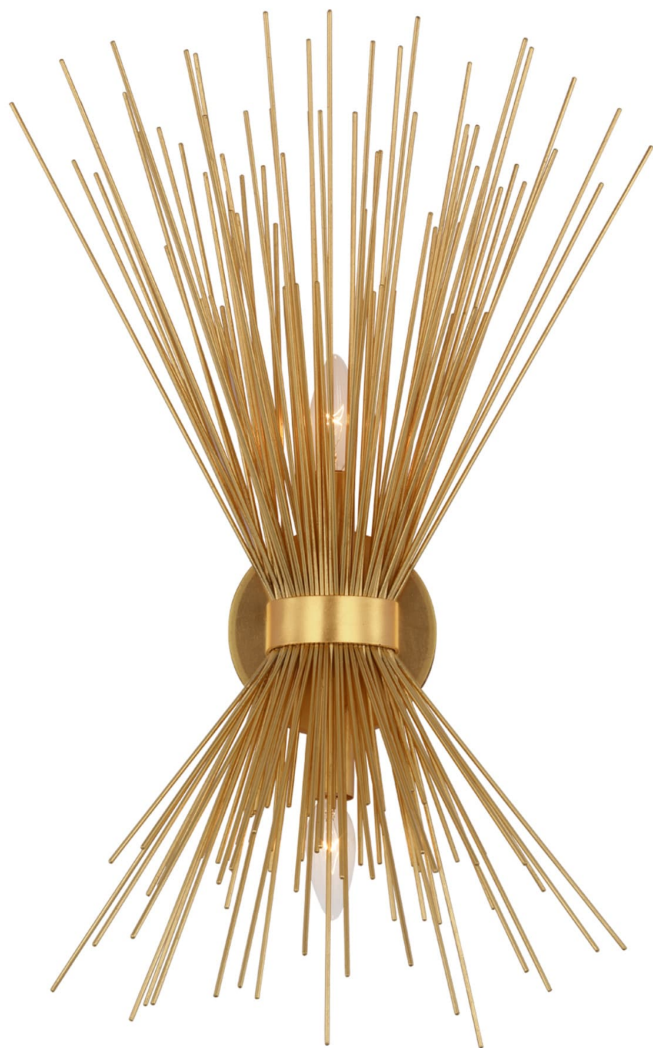

Спецификация    Артикул: KW2073G

Декоративное бра

## Strada Medium Sconce

дизайнер: Kelly Wearstler

Высота: 63.5 см

Ширина: 20.3 см

Глубина: 10.2 см

Задняя панель: 12.70 Round

Цоколь: 2 - E12 Candelabra

Мощность: 2 - 6.5 LED B11

Вес: 2.72 кг

Отделка: Позолота

VISUAL COMFORT & Co.

spb LIGHTING

Санкт-Петербург, Академика Павлова д. 6 к. 1,

ежедневно 10:00 - 20:00

[sales@spblighting.ru](mailto:sales@spblighting.ru)

+7 812 4678 588