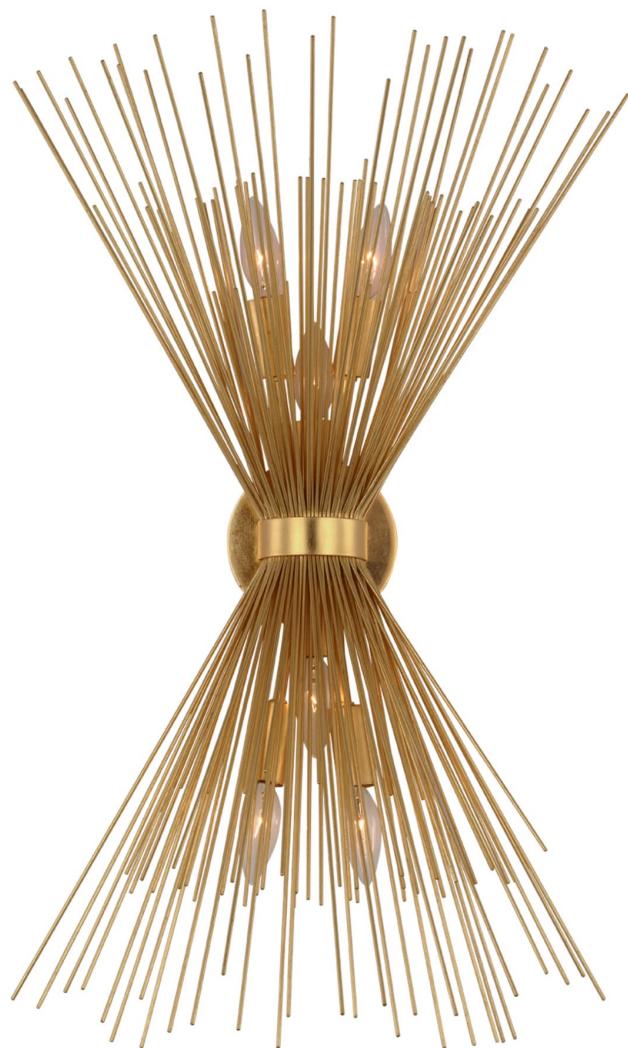

Спецификация Артикул: KW2074G

Декоративное бра

Strada Medium Symmetrical Sconce

дизайнер: Kelly Wearstler

Высота: 78.7 см

Ширина: 22.9 см

Глубина: 12.7 см

Задняя панель: 12.70 Round

Цоколь: 6 - E12 Candelabra

Мощность: 6 - 6.5 LED B11

Вес: 4.08 кг

Отделка: Позолота

VISUAL COMFORT & Co.

spb LIGHTING

Санкт-Петербург, Академика Павлова д. 6 к. 1,

ежедневно 10:00 - 20:00