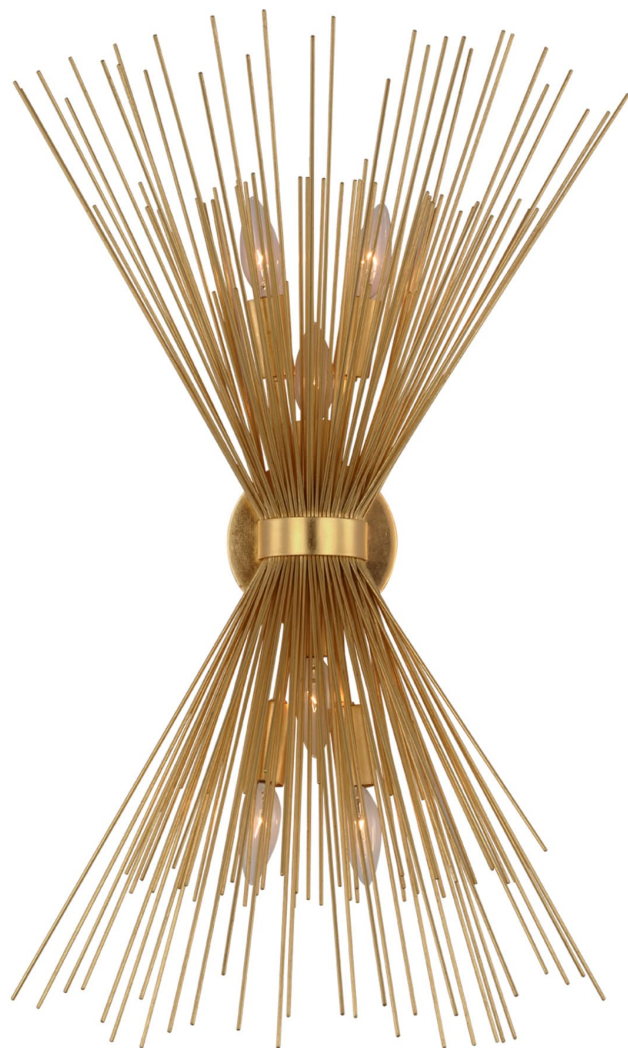

Спецификация    Артикул: KW2074G

Декоративное бра

## Strada Medium Symmetrical Sconce

дизайнер: Kelly Wearstler

Высота: 78.7 см

Ширина: 22.9 см

Глубина: 12.7 см

Задняя панель: 12.70 Round

Цоколь: 6 - E12 Candelabra

Мощность: 6 - 6.5 LED B11