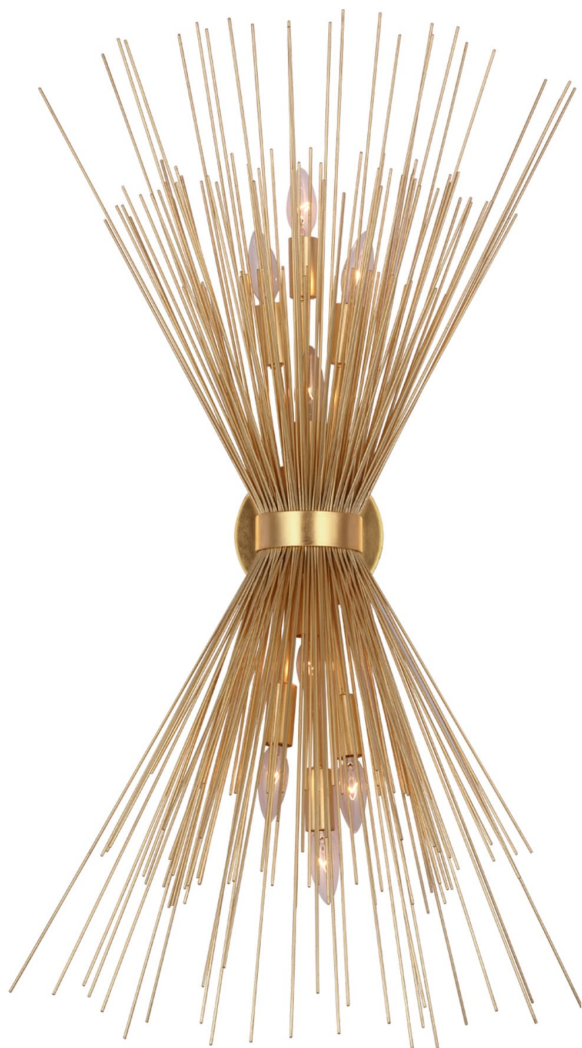

Спецификация    Артикул: KW2076G

Декоративное бра

## Strada Large Symmetrical Sconce

дизайнер: Kelly Wearstler

Высота: 101.6 см

Ширина: 30.5 см

Глубина: 17.8 см

Задняя панель: 15.24 Round

Цоколь: 8 - E12 Candelabra

Мощность: 8 - 6.5 LED B11