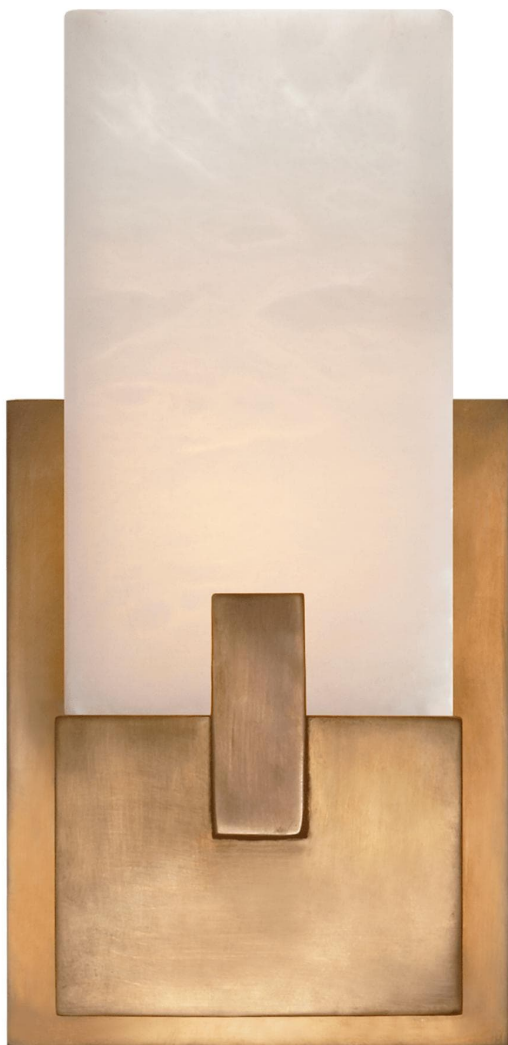

Спецификация

Артикул: KW2113AB-ALB

Бра для ванной

Covet Short Clip

дизайнер: Kelly Wearstler

Высота: 27.4 см

Ширина: 14 см

Глубина: 8.9 см

Задняя панель: 14 x 17.8 см прямоугольная

Абажур: 10.2 x 15.2 x 13.5 см

Цоколь: E14 Candelabra

Мощность: 12 LED B

Вес: 2.7 кг

Отделка: Полированная под старину латунь

Материал абажура: Алебастр

VISUAL COMFORT & Co.