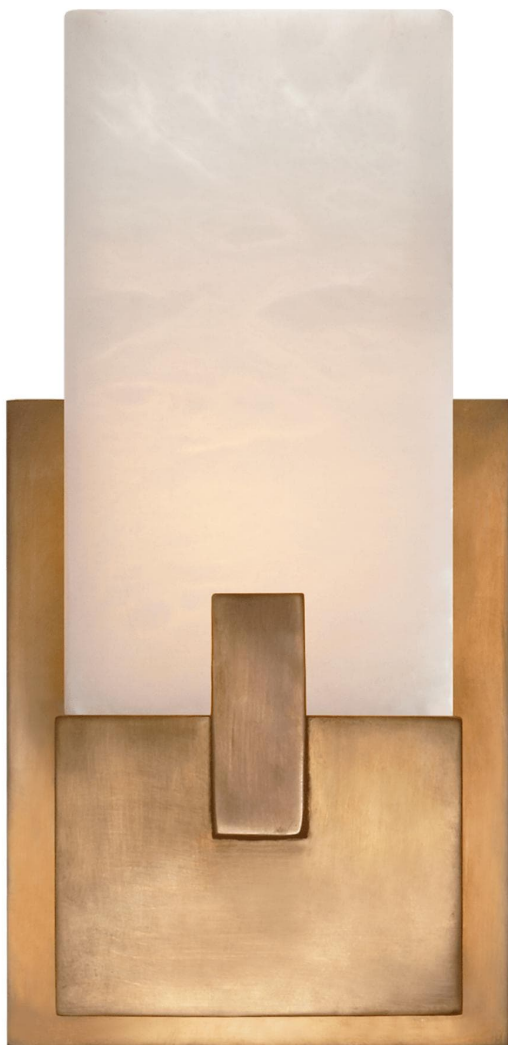

Спецификация

Артикул: KW2113AB-ALB

Бра для ванной

Covet Short Clip

дизайнер: Kelly Wearstler

Высота: 27.4 см

Ширина: 14 см

Глубина: 8.9 см

Задняя панель: 14 x 17.8 см прямоугольная

Абажур: 10.2 x 15.2 x 13.5 см

Цоколь: E14 Candelabra

Мощность: 12 LED В

Вес: 2.7 кг

Отделка: Полированная под старину латунь

Материал абажура: Алебастр

VISUAL COMFORT & Co.