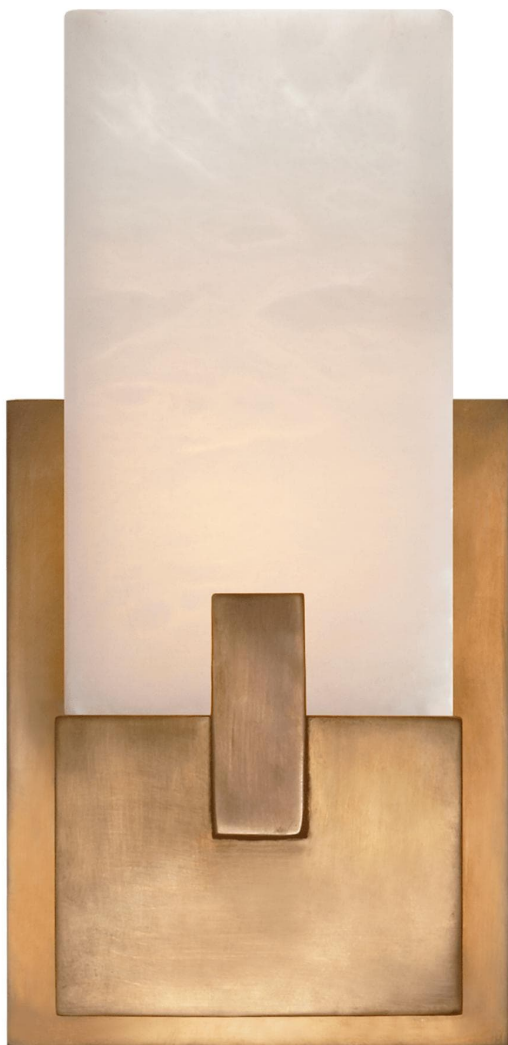

# Спецификация

Артикул: KW2113AB-ALB

Бра для ванной

## Covet Short Clip

дизайнер: Kelly Wearstler

Высота: 27.4 см

Ширина: 14 см

Глубина: 8.9 см

Задняя панель: 14 x 17.8 см прямоугольная

Абажур: 10.2 x 15.2 x 13.5 см

Цоколь: E14 Candelabra

Мощность: 12 LED B

Вес: 2.7 кг

Отделка: Полированная под старину латунь

Материал абажура: Алебастр

VISUAL COMFORT & Co.

spb LIGHTING

Санкт-Петербург, Академика Павлова д. 6 к. 1,

ежедневно 10:00 – 20:00