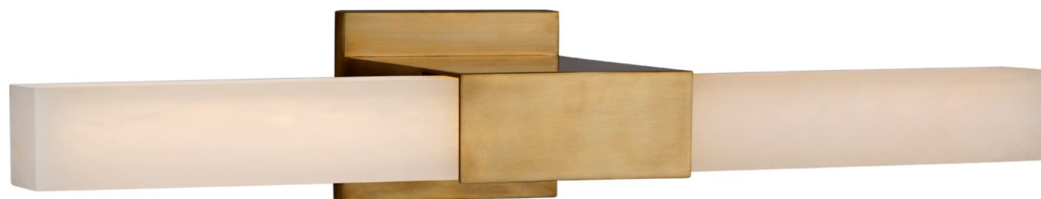

Спецификация Артикул: KW2117AB-ALB

Бра для ванной

Covet 24" Over The Mirror

дизайнер: Kelly Wearstler

Высота: 11.4 см

Ширина: 61 см

Глубина: 20.3 см

Задняя панель: 11.4 x 14 см прямоугольная

Абажур: 10.2 x 15.2 x 13.5 см

Цоколь: Dedicated LED

Мощность: 28 Вт (2100 лм)

Вес: 5.0 кг

Отделка: Полированная под старину латунь

Материал абажура: Алебастр

VISUAL COMFORT & CO.

spb LIGHTING