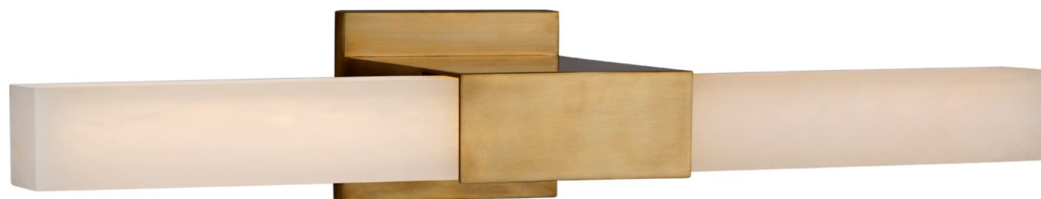

Спецификация    Артикул: KW2117AB-ALB

Бра для ванной

## Covet 24" Over The Mirror

дизайнер: Kelly Wearstler

Высота: 11.4 см

Ширина: 61 см

Глубина: 20.3 см

Задняя панель: 11.4 x 14 см прямоугольная

Абажур: 10.2 x 15.2 x 13.5 см

Цоколь: Dedicated LED

Мощность: 28 Вт (2100 лм)

Вес: 5.0 кг

Отделка: Полированная под старину латунь

Материал абажура: Алебастр

VISUAL COMFORT & Co.

spb LIGHTING

Санкт-Петербург, Академика Павлова д. 6 к. 1,

ежедневно 10:00 – 20:00