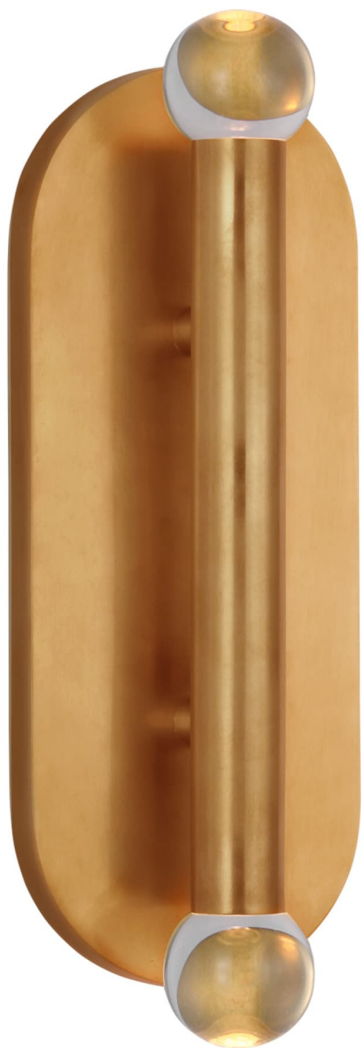

Спецификация Артикул: KW2287AB-CG

Декоративное бра

Rousseau Large Vanity Sconce

дизайнер: Kelly Wearstler

Высота: 30.5 см

Ширина: 10.2 см

Глубина: 7.6 см

Задняя панель: 10.16 x 27.94 cm Oval

Источник света: Dedicated LED

Мощность: 9w (1000lm)

Вес: 3.63 кг

Отделка: Полированная под старину латунь

Материал абажура: Прозрачное стекло

VISUAL COMFORT & Co.

spb LIGHTING

Санкт-Петербург, Академика Павлова д. 6 к. 1,