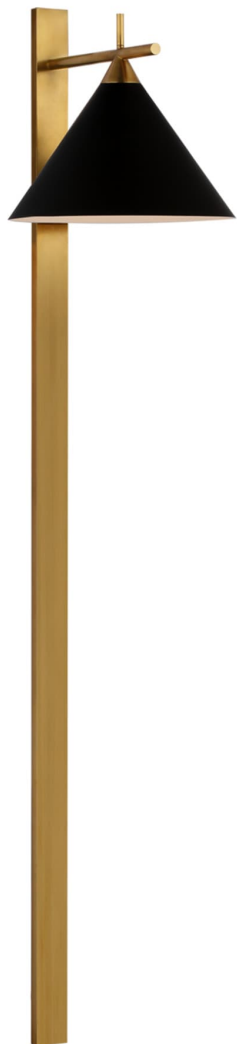

Спецификация Артикул: KW2412AB-BLK

Декоративное бра

Cleo 56" Statement Sconce

дизайнер: Kelly Wearstler

Высота: 142.2 см

Ширина: 30.5 см

Глубина: 33 см

Задняя панель: 5.08 x 142.24 cm Rectangle

Цоколь: E26 On-Off

Мощность: 15 LED A19

Вес: 3.63 кг

Отделка: Полированная под старину латунь

Материал абажура: Матовый черный

VISUAL COMFORT & Co.

spb LIGHTING

Санкт-Петербург, Академика Павлова д. 6 к. 1,