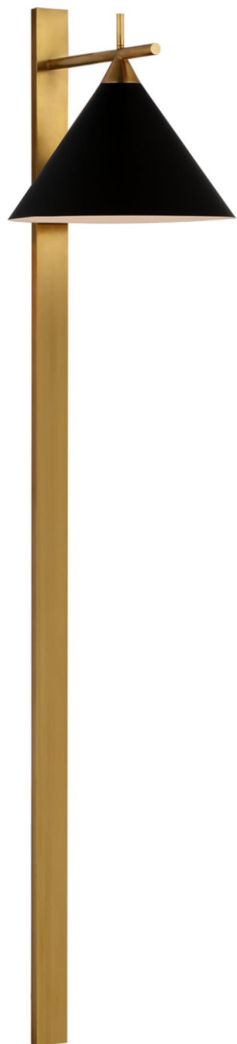

Спецификация    Артикул: KW2412AB-BLK

Декоративное бра

## Cleo 56" Statement Sconce

дизайнер: Kelly Wearstler

Высота: 142.2 см

Ширина: 30.5 см

Глубина: 33 см

Задняя панель: 5.08 x 142.24 cm Rectangle

Цоколь: E26 On-Off

Мощность: 15 LED A19

Вес: 3.63 кг

Отделка: Полированная под старину латунь

Материал абажура: Матовый черный

VISUAL COMFORT & Co.

spb LIGHTING

Санкт-Петербург, Академика Павлова д. 6 к. 1,

ежедневно 10:00 – 20:00

[sales@spblighting.ru](mailto:sales@spblighting.ru)