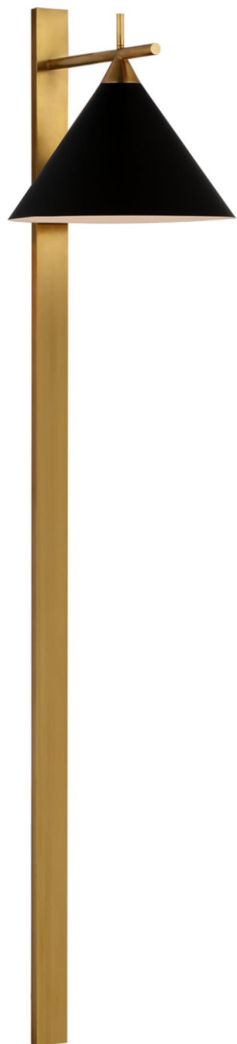

Спецификация    Артикул: KW2412AB-BLK

Декоративное бра

## Cleo 56" Statement Sconce

дизайнер: Kelly Wearstler

Высота: 142.2 см

Ширина: 30.5 см

Глубина: 33 см

Задняя панель: 5.08 x 142.24 cm Rectangle

Цоколь: E26 On-Off

Мощность: 15 LED A19

Вес: 3.63 кг

Отделка: Полированная под старину латунь

Материал абажура: Матовый черный

VISUAL COMFORT & Co.

spb LIGHTING

Санкт-Петербург, Академика Павлова д. 6 к. 1,

ежедневно 10:00 – 20:00

sales@spblighting.ru