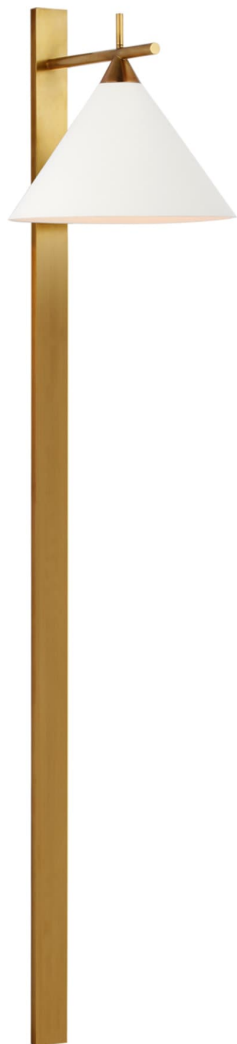

Спецификация    Артикул: KW2412AB-WHT

Декоративное бра

## Cleo 56" Statement Sconce

дизайнер: Kelly Wearstler

Высота: 142.2 см

Ширина: 30.5 см

Глубина: 33 см

Задняя панель: 5.08 x 142.24 cm Rectangle

Цоколь: E26 On-Off

Мощность: 15 LED A19

Вес: 3.63 кг

Отделка: Полированная под старину латунь

Материал абажура: Матовый белый

VISUAL COMFORT & Co.

spb LIGHTING

Санкт-Петербург, Академика Павлова д. 6 к. 1,

ежедневно 10:00 – 20:00

sales@spblighting.ru