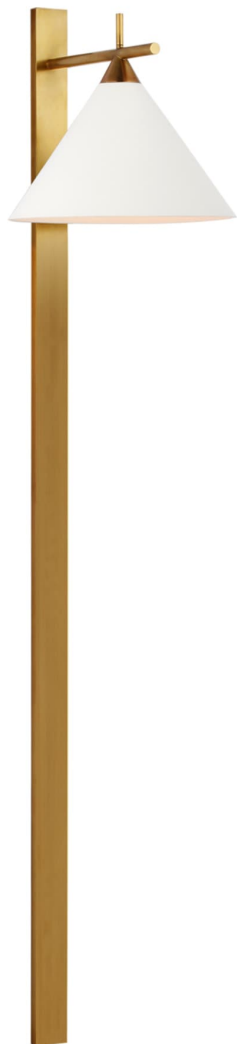

## Спецификация

Артикул: KW2412AB-WHT

Декоративное бра

## Cleo 56" Statement Sconce

дизайнер: Kelly Wearstler

Высота: 142.2 см

Ширина: 30.5 см

Глубина: 33 см

Задняя панель: 5.08 x 142.24 cm Rectangle

Цоколь: E26 On-Off

Мощность: 15 LED A19

Вес: 3.63 кг

Отделка: Полированная под старину латунь

Материал абажура: Матовый белый

VISUAL COMFORT & CO.

spb LIGHTING

Санкт-Петербург, Академика Павлова д. 6 к. 1,

ежедневно 10:00 – 20:00

[sales@spblighting.ru](mailto:sales@spblighting.ru)