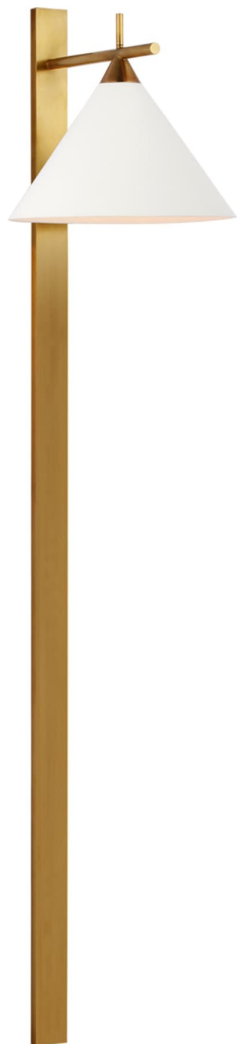

Спецификация Артикул: KW2412AB-WHT

Декоративное бра

Cleo 56" Statement Sconce

дизайнер: Kelly Wearstler

Высота: 142.2 см

Ширина: 30.5 см

Глубина: 33 см

Задняя панель: 5.08 x 142.24 cm Rectangle

Цоколь: E26 On-Off

Мощность: 15 LED A19

Вес: 3.63 кг

Отделка: Полированная под старину латунь

Материал абажура: Матовый белый

VISUAL COMFORT & Co.

spb LIGHTING

Санкт-Петербург, Академика Павлова д. 6 к. 1,