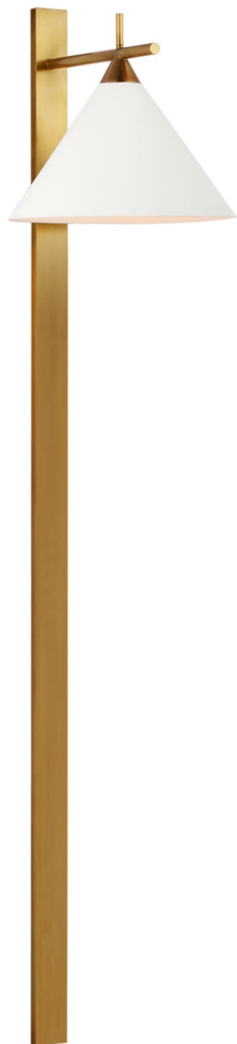

Спецификация

Артикул: KW2412AB-WHT

Декоративное бра

Cleo 56" Statement Sconce

дизайнер: Kelly Wearstler

Высота: 142.2 см

Ширина: 30.5 см

Глубина: 33 см

Задняя панель: 5.08 x 142.24 cm Rectangle

Цоколь: E26 On-Off

Мощность: 15 LED A19

Вес: 3.63 кг

Отделка: Полированная под старину латунь

Материал абажура: Матовый белый

VISUAL COMFORT & Co.

spb LIGHTING