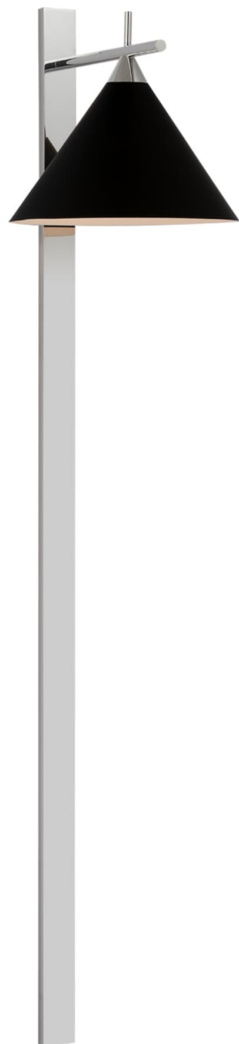

Спецификация Артикул: KW2412PN-BLK

Декоративное бра

Cleo 56" Statement Sconce

дизайнер: Kelly Wearstler

Высота: 142.2 см

Ширина: 30.5 см

Глубина: 33 см

Задняя панель: 5.08 x 142.24 cm Rectangle

Цоколь: E26 On-Off

Мощность: 15 LED A19

Вес: 3.63 кг

Отделка: Полированный никель

Материал абажура: Матовый черный

VISUAL COMFORT & Co.

spb LIGHTING

Санкт-Петербург, Академика Павлова д. 6 к. 1,