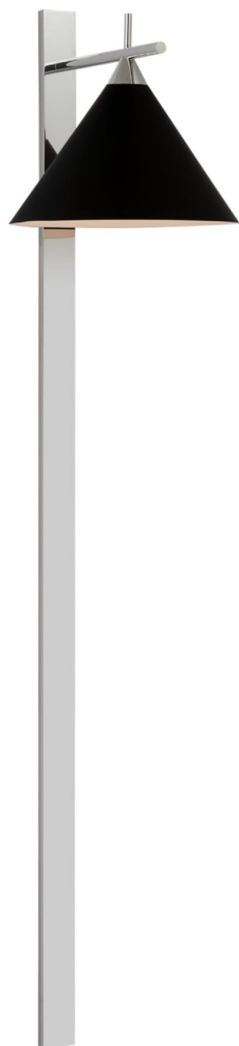

Спецификация    Артикул: KW2412PN-BLK

Декоративное бра

## Cleo 56" Statement Sconce

дизайнер: Kelly Wearstler

Высота: 142.2 см

Ширина: 30.5 см

Глубина: 33 см

Задняя панель: 5.08 x 142.24 cm Rectangle

Цоколь: E26 On-Off

Мощность: 15 LED A19

Вес: 3.63 кг

Отделка: Полированный никель

Материал абажура: Матовый черный

VISUAL COMFORT & Co.

spb LIGHTING

Санкт-Петербург, Академика Павлова д. 6 к. 1,

ежедневно 10:00 - 20:00

[sales@spblighting.ru](mailto:sales@spblighting.ru)