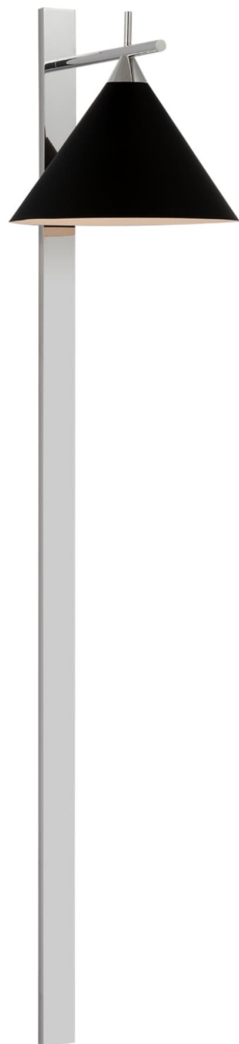

Спецификация    Артикул: KW2412PN-BLK

Декоративное бра

## Cleo 56" Statement Sconce

дизайнер: Kelly Wearstler

Высота: 142.2 см

Ширина: 30.5 см

Глубина: 33 см

Задняя панель: 5.08 x 142.24 cm Rectangle

Цоколь: E26 On-Off

Мощность: 15 LED A19

Вес: 3.63 кг

Отделка: Полированный никель

Материал абажура: Матовый черный

VISUAL COMFORT & Co.

spb LIGHTING

Санкт-Петербург, Академика Павлова д. 6 к. 1,

ежедневно 10:00 - 20:00

[sales@spblighting.ru](mailto:sales@spblighting.ru)