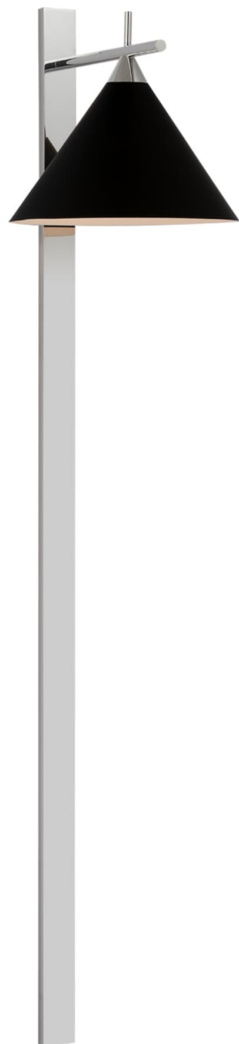

Спецификация    Артикул: KW2412PN-BLK

Декоративное бра

## Cleo 56" Statement Sconce

дизайнер: Kelly Wearstler

Высота: 142.2 см

Ширина: 30.5 см

Глубина: 33 см

Задняя панель: 5.08 x 142.24 cm Rectangle

Цоколь: E26 On-Off

Мощность: 15 LED A19

Вес: 3.63 кг

Отделка: Полированный никель

Материал абажура: Матовый черный

VISUAL COMFORT & Co.

spb LIGHTING

Санкт-Петербург, Академика Павлова д. 6 к. 1,

ежедневно 10:00 - 20:00

sales@spblighting.ru