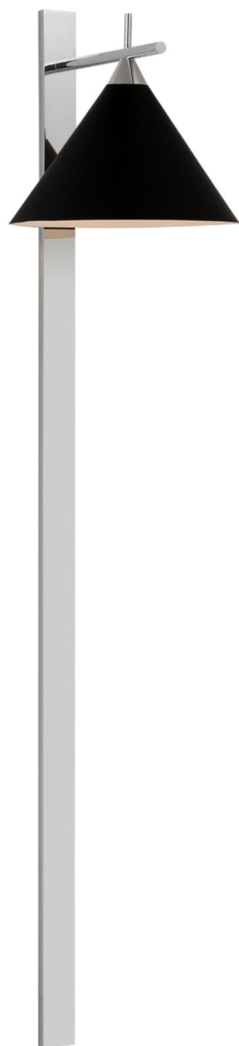

Спецификация    Артикул: KW2412PN-BLK

Декоративное бра

## Cleo 56" Statement Sconce

дизайнер: Kelly Wearstler

Высота: 142.2 см

Ширина: 30.5 см

Глубина: 33 см

Задняя панель: 5.08 x 142.24 cm Rectangle

Цоколь: E26 On-Off

Мощность: 15 LED A19

Вес: 3.63 кг

Отделка: Полированный никель

Материал абажура: Матовый черный

VISUAL COMFORT & Co.

spb LIGHTING

Санкт-Петербург, Академика Павлова д. 6 к. 1,

ежедневно 10:00 – 20:00

[sales@spblighting.ru](mailto:sales@spblighting.ru)