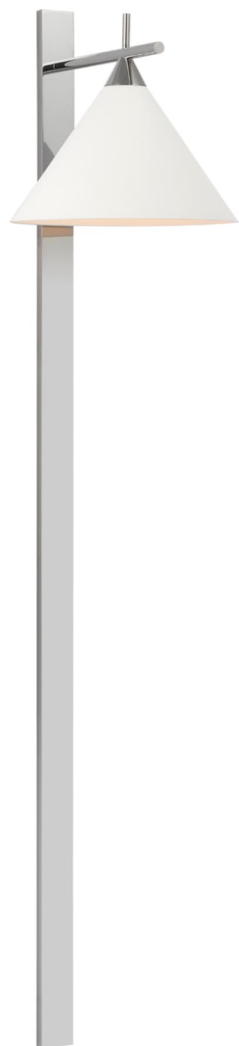

Спецификация

Артикул: KW2412PN-WHT

Декоративное бра

Cleo 56" Statement Sconce

дизайнер: Kelly Wearstler

Высота: 142.2 см

Ширина: 30.5 см

Глубина: 33 см

Задняя панель: 5.08 x 142.24 cm Rectangle

Цоколь: E26 On-Off

Мощность: 15 LED A19

Вес: 3.63 кг

Отделка: Полированный никель

Материал абажура: Матовый белый

VISUAL COMFORT & Co.

spb LIGHTING