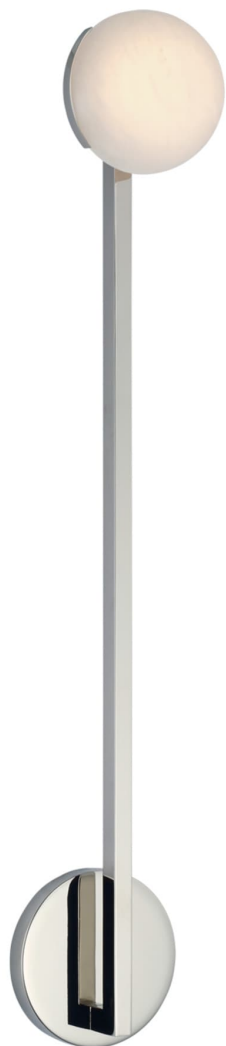

Спецификация

Артикул: KW2621PN-ALB

Декоративное бра Pedra 26" Single

дизайнер: Kelly Wearstler

Высота: 66 см

Ширина: 10.8 см

Глубина: 13.3 см

Задняя панель: 11.4 см круглая

Абажур: 11.4 x 21.6 x 20.3 см

Цоколь: Dedicated LED

Мощность: 6 Вт (500 лм)

Вес: 1.4 кг

Отделка: Полированный никель

Материал абажура: Алебастр

VISUAL COMFORT & Co.

spb LIGHTING