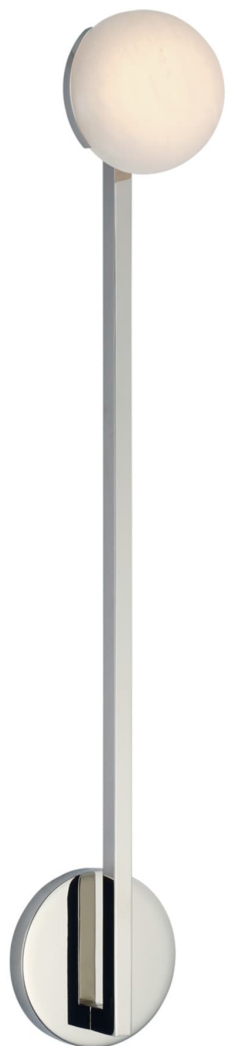

Спецификация

Артикул: KW2621PN-ALB

Декоративное бра Pedra 26" Single

дизайнер: Kelly Wearstler

Высота: 66 см

Ширина: 10.8 см

Глубина: 13.3 см

Задняя панель: 11.4 см круглая

Абажур: 11.4 x 21.6 x 20.3 см

Цоколь: Dedicated LED

Мощность: 6 Вт (500 лм)

Вес: 1.4 кг

Отделка: Полированный никель

Материал абажура: Алебастр

VISUAL COMFORT & Co.

spb LIGHTING