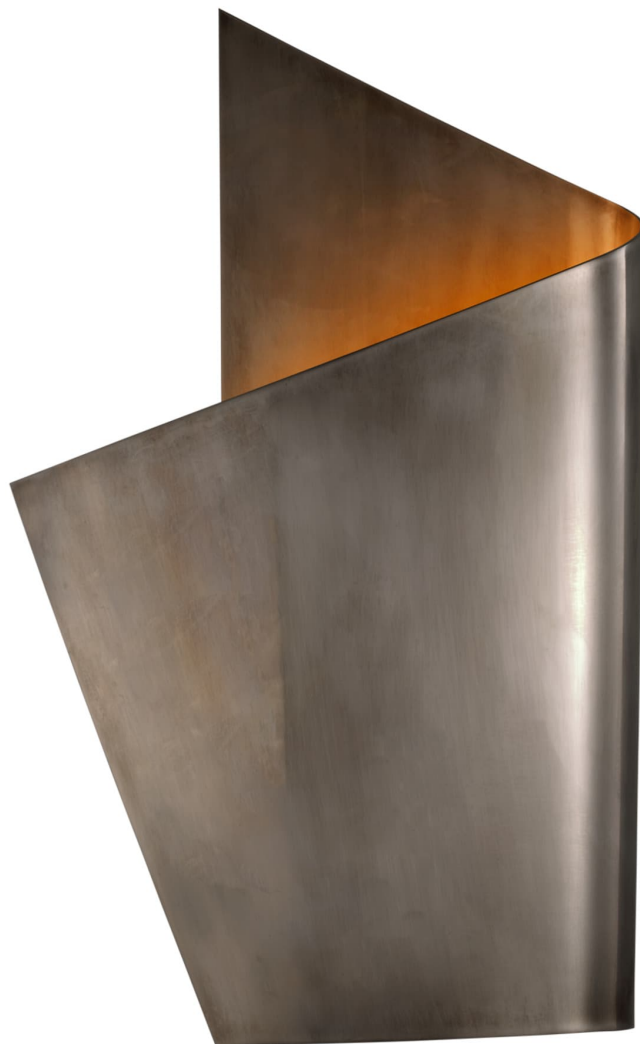

Спецификация    Артикул: KW2632PWT

Наружный настенный светильник

## Piel Left Wrapped

дизайнер: Kelly Wearstler

Высота: 48.3cm см

Ширина: 29.8cm см

Глубина: 10.2cm см

Задняя панель: 11.4 x 22.9 см прямоугольная

Цоколь: Dedicated LED

Мощность: 10 Вт (800 лм)

Вес: 4.1 кг

Отделка: Оловянный

VISUAL COMFORT & Co.

spb LIGHTING

Санкт-Петербург, Академика Павлова д. 6 к. 1,

ежедневно 10:00 – 20:00

sales@spblighting.ru    +7 812 4678 588