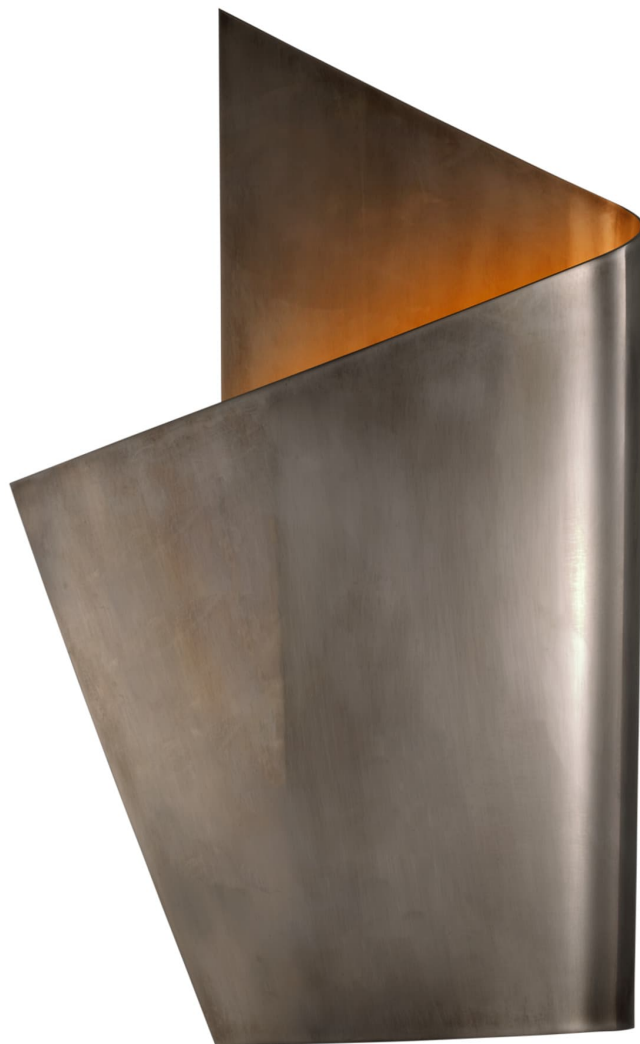

Спецификация Артикул: KW2632PWT

Наружный настенный светильник

Piel Left Wrapped

дизайнер: Kelly Wearstler

Высота: 48.3cm см

Ширина: 29.8cm см

Глубина: 10.2cm см

Задняя панель: 11.4 x 22.9 см прямоугольная

Цоколь: Dedicated LED

Мощность: 10 Вт (800 лм)

Вес: 4.1 кг

Отделка: Оловянный

VISUAL COMFORT & Co.

spb LIGHTING

Санкт-Петербург, Академика Павлова д. 6 к. 1,

ежедневно 10:00 – 20:00