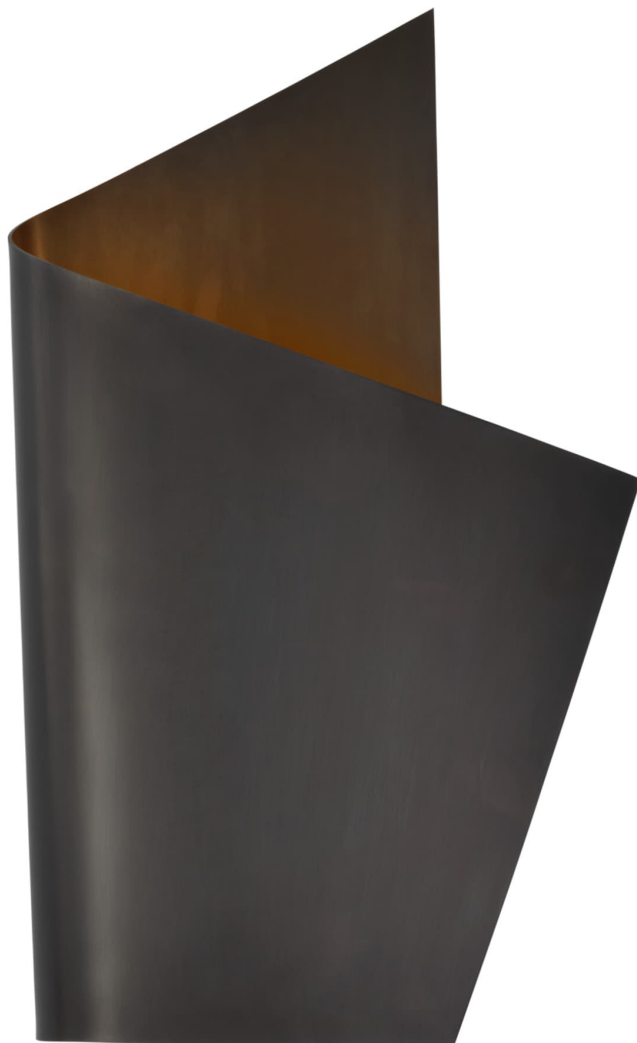

Спецификация Артикул: KW2633BZ

Наружный настенный светильник

Piel Right Wrapped

дизайнер: Kelly Wearstler

Высота: 48.3см см

Ширина: 29.2см см

Глубина: 10.2см см

Задняя панель: 11.4 x 22.9 см прямоугольная

Цоколь: Dedicated LED

Мощность: 10 Вт (800 лм)

Вес: 5.0 кг

Отделка: Бронза

VISUAL COMFORT & Co.

spb LIGHTING

Санкт-Петербург, Академика Павлова д. 6 к. 1,

ежедневно 10:00 – 20:00