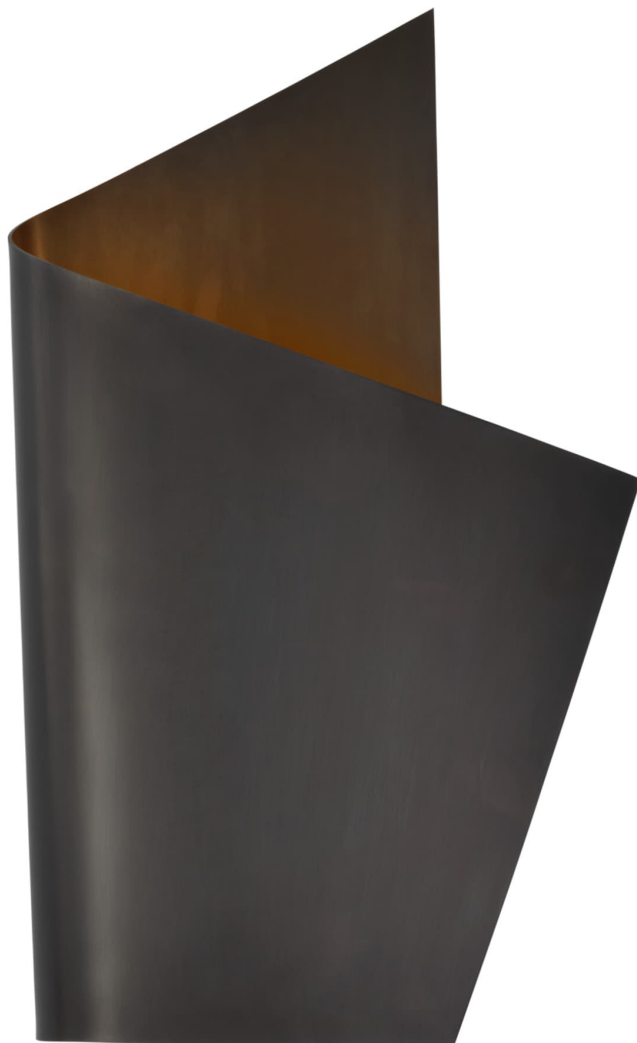

Спецификация    Артикул: KW2633BZ

Наружный настенный светильник

## Piel Right Wrapped

дизайнер: Kelly Wearstler

Высота: 48.3см см

Ширина: 29.2см см

Глубина: 10.2см см

Задняя панель: 11.4 x 22.9 см прямоугольная

Цоколь: Dedicated LED

Мощность: 10 Вт (800 лм)