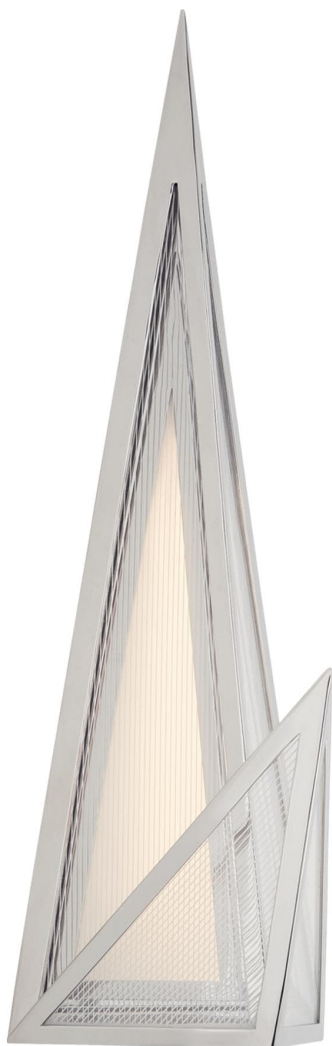

Спецификация

Артикул: KW2652PN-CLG

Декоративное бра

Ori

дизайнер: Kelly Wearstler

Высота: 53.3 см

Ширина: 19 см

Глубина: 15.2 см

Абажур: 11.4 x 21.6 x 20.3 см

Цоколь: Dedicated LED

Мощность: 9 Вт (800 лм)

IP Рейтинг: IP20 Class I

Вес: 4.1 кг

Отделка: Полированный никель

Материал абажура: Clear Lined Glass

VISUAL COMFORT & Co.