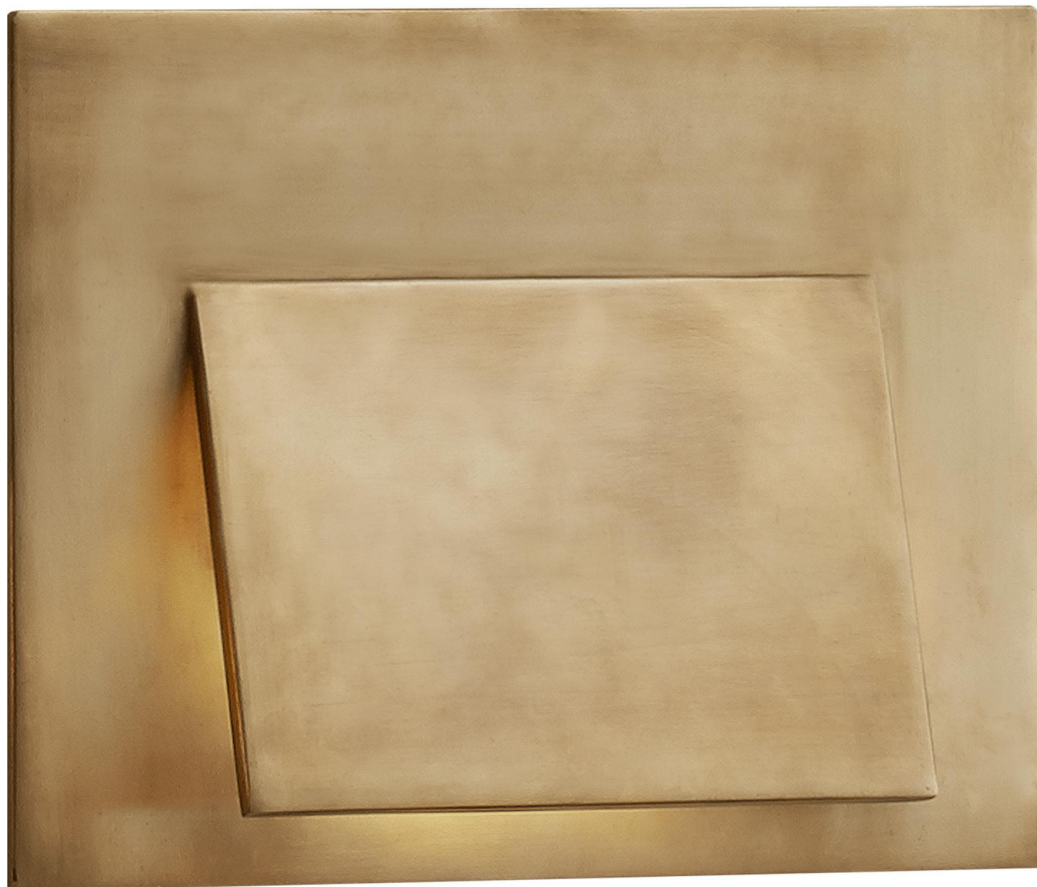

Спецификация Артикул: KW2706AB

Декоративное бра
Esker Envelope

дизайнер: Kelly Wearstler

Высота: 17.8 см

Ширина: 22.9 см

Глубина: 3.8 см

Задняя панель: 17.78 см x 22.86 см Rectangle

Цоколь: Dedicated LED

Мощность: 12w (1000lm)

Отделка: Полированная под старину латунь

VISUAL COMFORT & Co.

spb LIGHTING

Санкт-Петербург, Академика Павлова д. 6 к. 1,
ежедневно 10:00 – 20:00
sales@spblighting.ru +7 812 4678 588