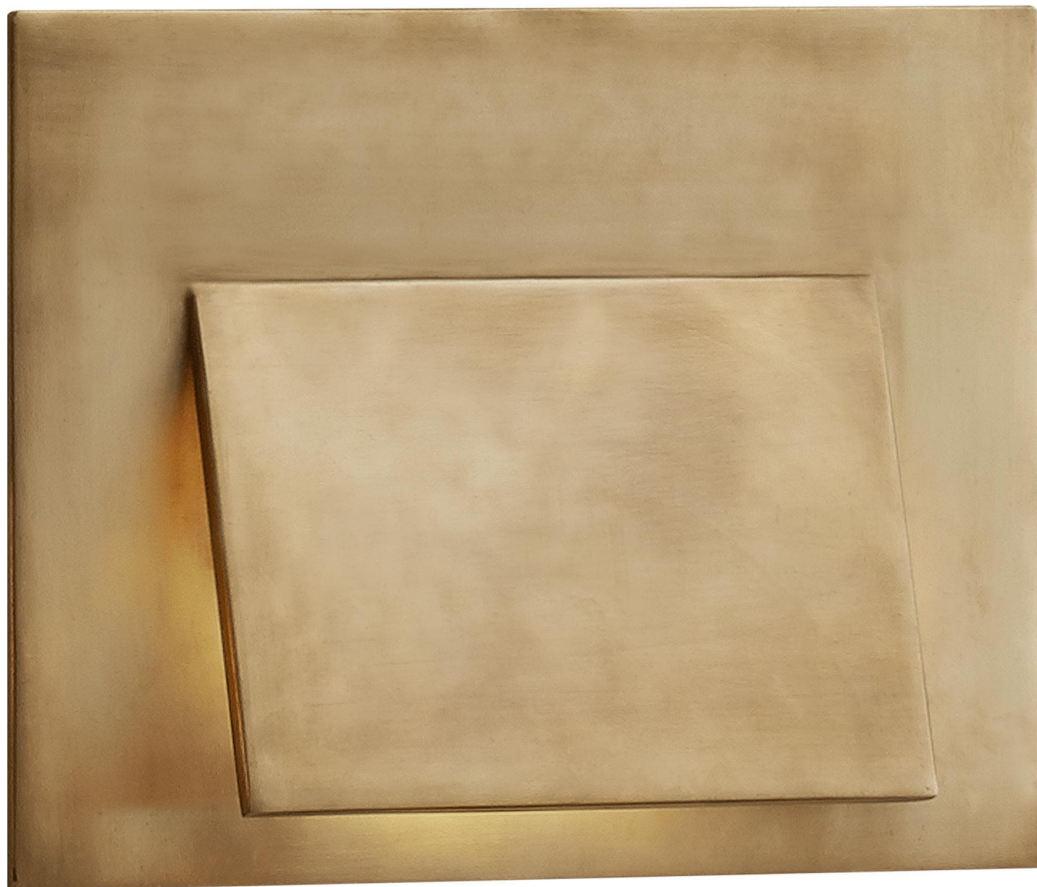

Спецификация Артикул: KW2706AB

Декоративное бра
Esker Envelope

дизайнер: Kelly Wearstler

Высота: 17.8 см

Ширина: 22.9 см

Глубина: 3.8 см

Задняя панель: 17.78 см x 22.86 см Rectangle

Цоколь: Dedicated LED

Мощность: 12w (1000lm)

Отделка: Полированная под старину латунь

VISUAL COMFORT & Co.

spb LIGHTING

Санкт-Петербург, Академика Павлова д. 6 к. 1,

ежедневно 10:00 – 20:00

sales@spblighting.ru

+7 812 4678 588