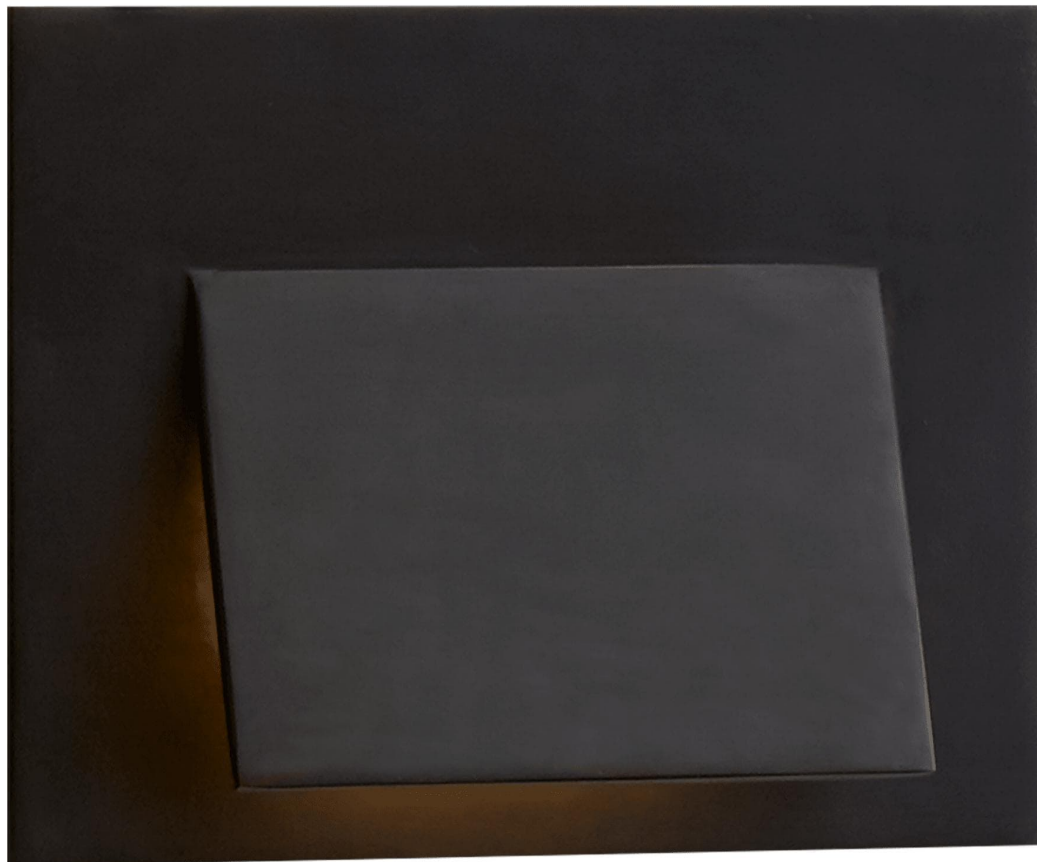

Спецификация Артикул: KW2706BZ

Декоративное бра
Esker Envelope

дизайнер: Kelly Wearstler

Высота: 17.8 см

Ширина: 22.9 см

Глубина: 3.8 см

Задняя панель: 17.78 см x 22.86 см Rectangle

Цоколь: Dedicated LED

Мощность: 12w (1000lm)

Отделка: Бронза

VISUAL COMFORT & Co.

ГАЛЕРЕЯ СВЕТА SPB LIGHTING

Санкт-Петербург, Академика Павлова д. 6 к. 1

ежедневно 10:00 – 20:00

sales@spblighting.ru +7 812 4678 588