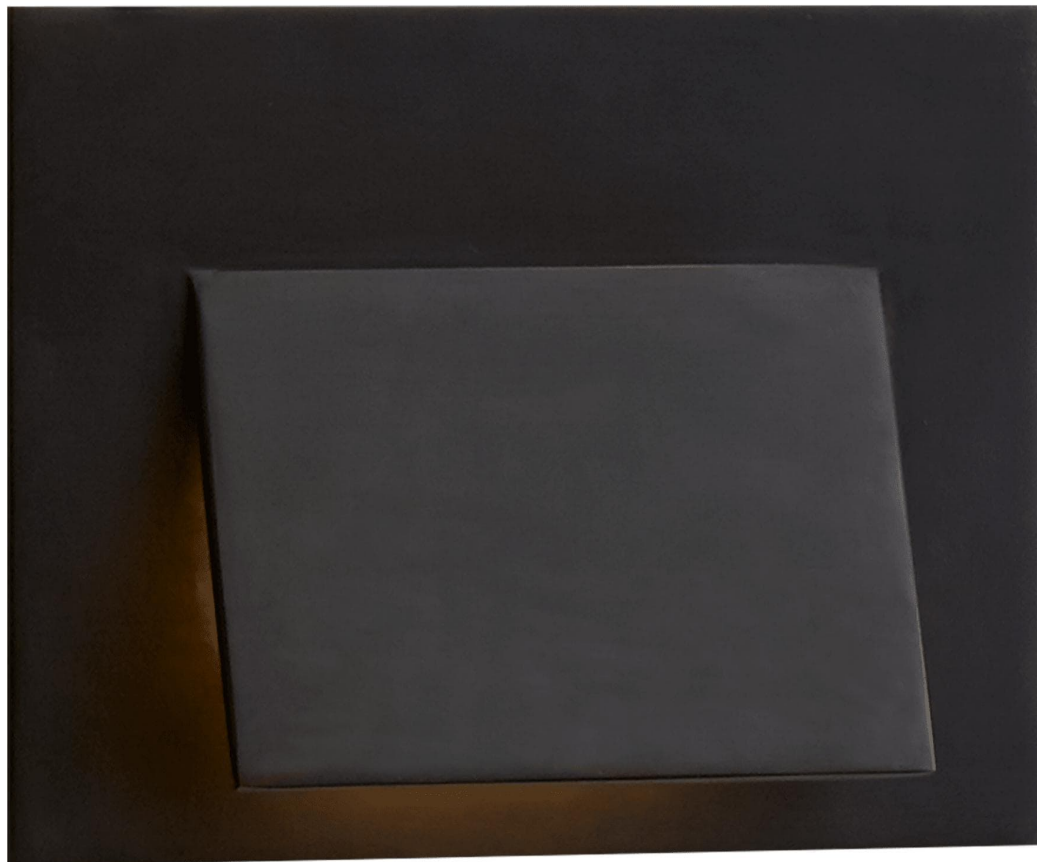

Спецификация Артикул: KW2706BZ

Декоративное бра
Esker Envelope

дизайнер: Kelly Wearstler

Высота: 17.8 см

Ширина: 22.9 см

Глубина: 3.8 см

Задняя панель: 17.78 см x 22.86 см Rectangle

Цоколь: Dedicated LED

Мощность: 12w (1000lm)

Отделка: Бронза

VISUAL COMFORT & Co.

spb LIGHTING

Санкт-Петербург, Академика Павлова д. 6 к. 1,
ежедневно 10:00 – 20:00
sales@spblighting.ru +7 812 4678 588