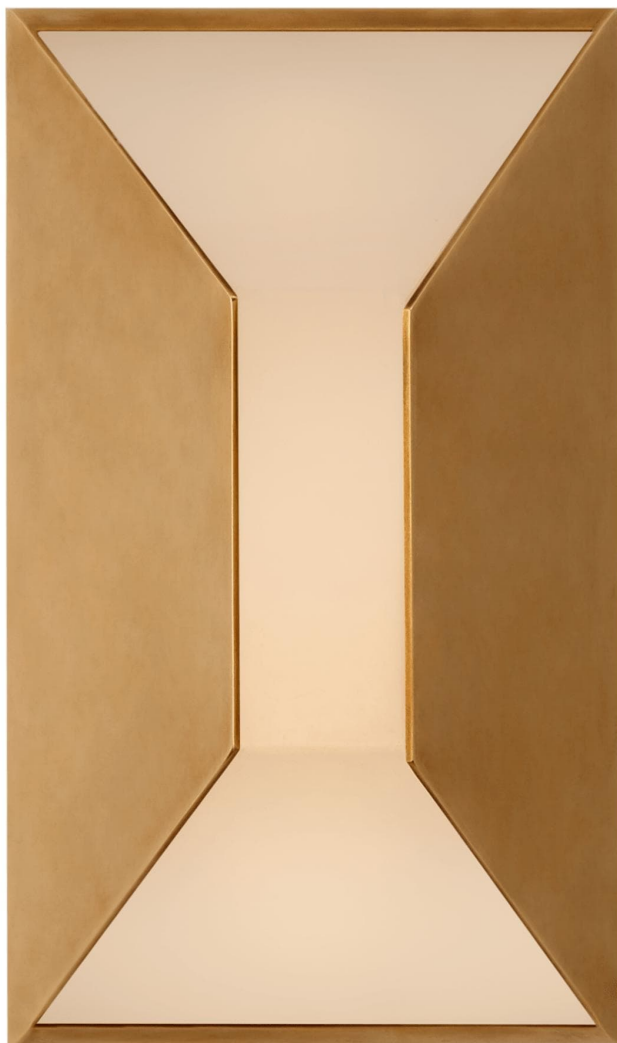

Спецификация Артикул: KW2720AB-FG

Наружный настенный светильник

Stretto Small

дизайнер: Kelly Wearstler

Высота: 19cm см

Ширина: 11.4cm см

Глубина: 10.2cm см

Цоколь: Dedicated LED

Мощность: 9 Вт (800 лм)

IP Рейтинг: IP44 Class I

Вес: 1.4 кг

Отделка: Полированная под старину латунь

Материал абажура: Frosted Glass

VISUAL COMFORT & Co.

spb LIGHTING

Санкт-Петербург, Академика Павлова д. 6 к. 1,