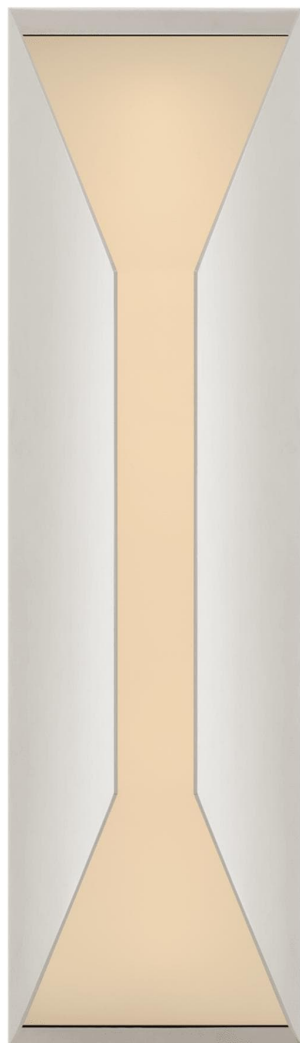

Спецификация Артикул: KW2721PN-FG

Наружный настенный светильник

Stretto Medium

дизайнер: Kelly Wearstler

Высота: 40.6cm см

Ширина: 11.4cm см

Глубина: 10.2cm см

Цоколь: Dedicated LED

Мощность: 15 Вт (1400 лм)

IP Рейтинг: IP44 Class I

Вес: 3.2 кг

Отделка: Полированный никель

Материал абажура: Frosted Glass

VISUAL COMFORT & Co.

spb LIGHTING

Санкт-Петербург, Академика Павлова д. 6 к. 1,