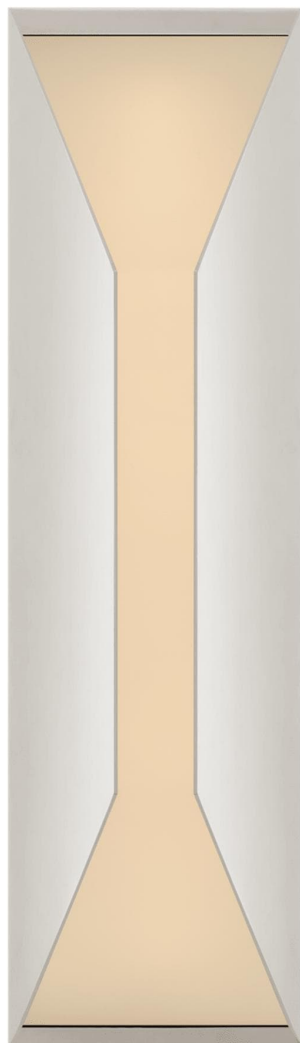

Спецификация Артикул: KW2721PN-FG

Наружный настенный светильник

## Stretto Medium

дизайнер: Kelly Wearstler

Высота: 40.6cm см

Ширина: 11.4cm см

Глубина: 10.2cm см

Цоколь: Dedicated LED

Мощность: 15 Вт (1400 лм)

IP Рейтинг: IP44 Class I

Вес: 3.2 кг

Отделка: Полированный никель

Материал абажура: Frosted Glass

VISUAL COMFORT & Co.

spb LIGHTING

Санкт-Петербург, Академика Павлова д. 6 к. 1,

ежедневно 10:00 – 20:00

[sales@spblighting.ru](mailto:sales@spblighting.ru)