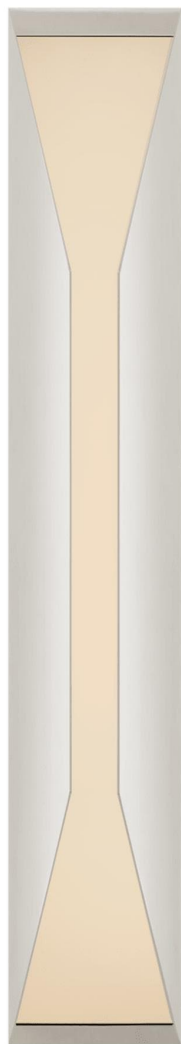

Спецификация Артикул: KW2722PN-FG

Наружный настенный светильник

Stretto Large

дизайнер: Kelly Wearstler

Высота: 71.1cm см

Ширина: 11.4cm см

Глубина: 10.2cm см

Цоколь: Dedicated LED

Мощность: 18 Вт (1650 лм)

IP Рейтинг: IP44 Class I

Вес: 5.9 кг

Отделка: Полированный никель

Материал абажура: Frosted Glass

VISUAL COMFORT & Co.

spb LIGHTING

Санкт-Петербург, Академика Павлова д. 6 к. 1,