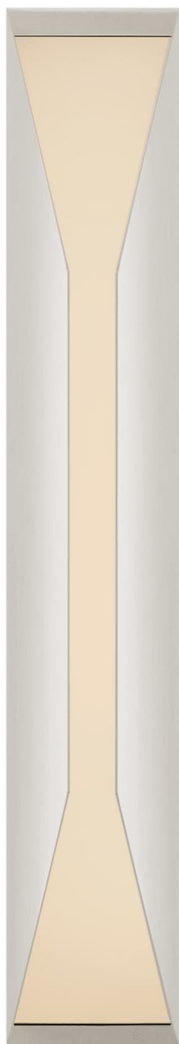

Спецификация Артикул: KW2722PN-FG

Наружный настенный светильник

Stretto Large

дизайнер: Kelly Wearstler

Высота: 71.1cm см

Ширина: 11.4cm см

Глубина: 10.2cm см

Цоколь: Dedicated LED

Мощность: 18 Вт (1650 лм)

IP Рейтинг: IP44 Class I

Вес: 5.9 кг

Отделка: Полированный никель

Материал абажура: Frosted Glass

VISUAL COMFORT & Co.

spb LIGHTING

Санкт-Петербург, Академика Павлова д. 6 к. 1,