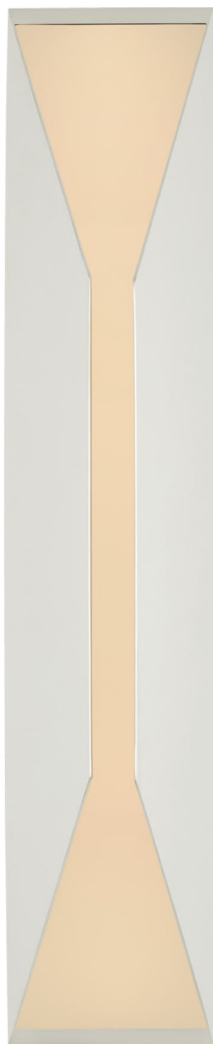

Спецификация

Артикул: KW2723PN-FG

Наружный настенный светильник

Stretto 24'' Sconce

дизайнер: Kelly Wearstler

Высота: 61 см

Ширина: 10.2 см

Глубина: 10.2 см

Задняя панель: 10.16 x 60.96 cm Rectangle

Источник света: Dedicated LED

Мощность: 18w (1600lm)

Вес: 4.99 кг

Отделка: Полированный никель

Материал абажура: Frosted Glass

VISUAL COMFORT & Co.

spb LIGHTING