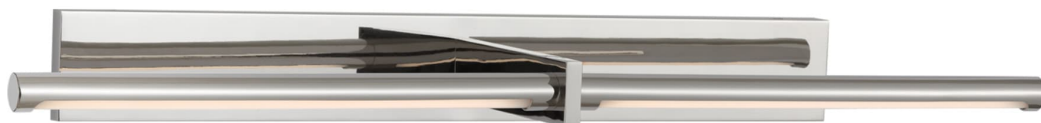

Спецификация Артикул: KW2731PN

Подсветка для картин

Axis 30" Picture Light

дизайнер: Kelly Wearstler

Высота: 7.6 см

Ширина: 76.2 см

Глубина: 20.3 см

Задняя панель: 7.62 x 58.42 cm Rectangle

Источник света: Dedicated LED

Мощность: 25w (2000lm)

Вес: 3.17 кг

Отделка: Полированный никель

VISUAL COMFORT & Co.

spb LIGHTING

Санкт-Петербург, Академика Павлова д. 6 к. 1,

ежедневно 10:00 – 20:00