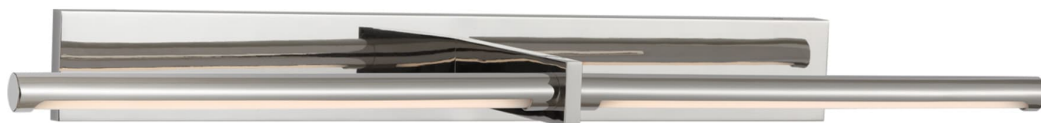

Спецификация    Артикул: KW2731PN

Подсветка для картин

## Axis 30" Picture Light

дизайнер: Kelly Wearstler

Высота: 7.6 см

Ширина: 76.2 см

Глубина: 20.3 см

Задняя панель: 7.62 x 58.42 cm Rectangle

Источник света: Dedicated LED

Мощность: 25w (2000lm)

Вес: 3.17 кг

Отделка: Полированный никель

VISUAL COMFORT & Co.

spb LIGHTING

Санкт-Петербург, Академика Павлова д. 6 к. 1,

ежедневно 10:00 – 20:00

[sales@spblighting.ru](mailto:sales@spblighting.ru)

+7 812 4678 588