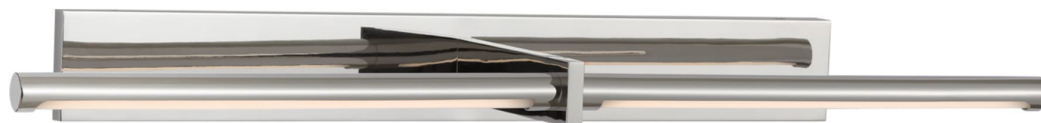

Спецификация    Артикул: KW2731PN

Подсветка для картин

## Axis 30" Picture Light

дизайнер: Kelly Wearstler

Высота: 7.6 см

Ширина: 76.2 см

Глубина: 20.3 см

Задняя панель: 7.62 x 58.42 cm Rectangle

Источник света: Dedicated LED

Мощность: 25w (2000lm)

Вес: 3.17 кг

Отделка: Полированный никель

VISUAL COMFORT & Co.

spb LIGHTING

Санкт-Петербург, Академика Павлова д. 6 к. 1,

ежедневно 10:00 – 20:00

[sales@spblighting.ru](mailto:sales@spblighting.ru)

+7 812 4678 588