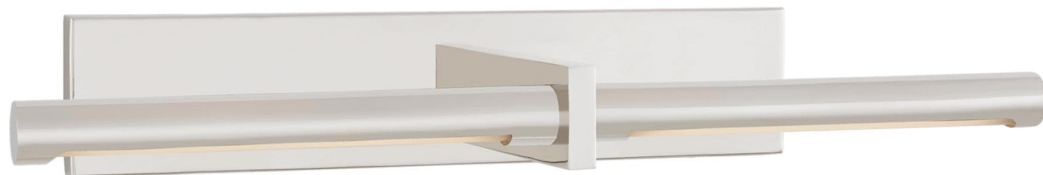

# Спецификация

Артикул: KW2733PN

Подсветка для картин

## Axis 18"

дизайнер: Kelly Wearstler

Высота: 7.6 см

Ширина: 45.7 см

Глубина: 20.3 см

Задняя панель: 7.6 x 36.8 см прямоугольная

Абажур: 15.2 x 25.4 x 20.3 см

Цоколь: Dedicated LED

Мощность: 20 Вт (1600 лм)

Вес: 1.8 кг

Отделка: Полированный никель

VISUAL COMFORT & Co.

spb LIGHTING

Санкт-Петербург, Академика Павлова д. 6 к. 1,

ежедневно 10:00 - 20:00

[sales@spblighting.ru](mailto:sales@spblighting.ru)