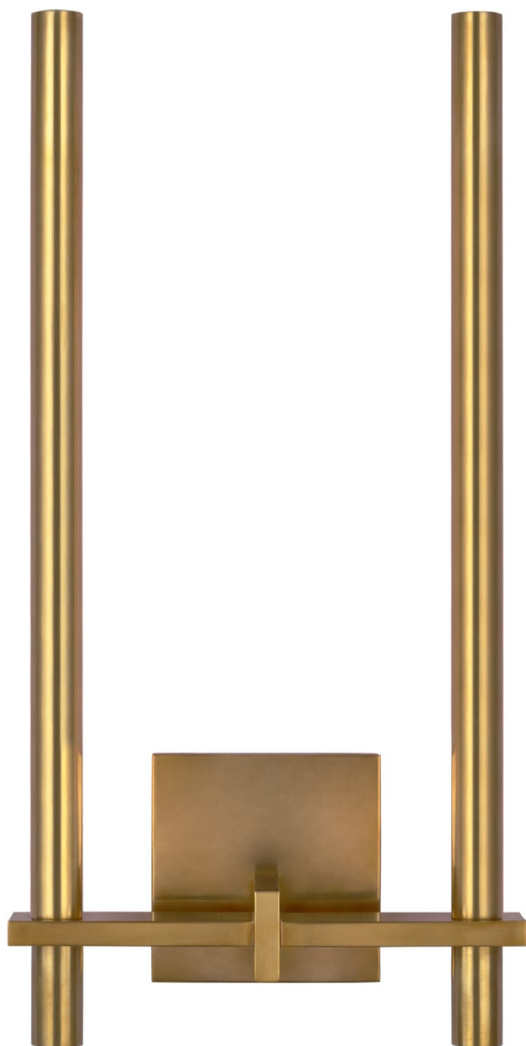

Спецификация Артикул: KW2739AB

Декоративное бра

Axis Medium Two Arm Sconce

дизайнер: Kelly Wearstler

Высота: 48.3 см

Ширина: 22.9 см

Глубина: 10.2 см

Задняя панель: 10.16 Square

Источник света: Dedicated LED

Мощность: 18w (2100lm)

Вес: 2.27 кг

Отделка: Полированная под старину латунь

VISUAL COMFORT & Co.

spb LIGHTING

Санкт-Петербург, Академика Павлова д. 6 к. 1,

ежедневно 10:00 – 20:00