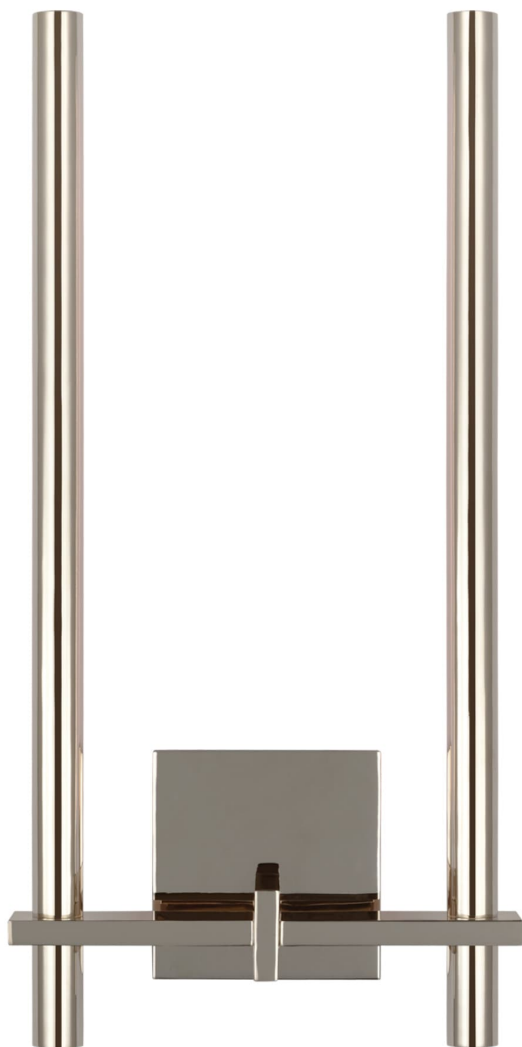

Спецификация Артикул: KW2739PN

Декоративное бра

Axis Medium Two Arm Sconce

дизайнер: Kelly Wearstler

Высота: 48.3 см

Ширина: 22.9 см

Глубина: 10.2 см

Задняя панель: 10.16 Square

Источник света: Dedicated LED

Мощность: 18w (2100lm)

Вес: 2.27 кг

Отделка: Полированный никель

VISUAL COMFORT & Co.

spb LIGHTING

Санкт-Петербург, Академика Павлова д. 6 к. 1,

ежедневно 10:00 – 20:00