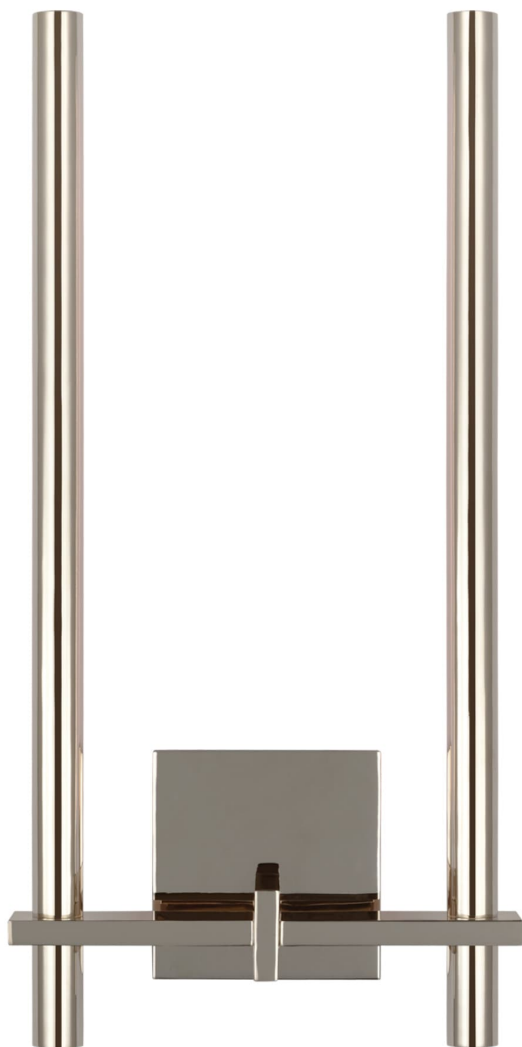

Спецификация    Артикул: KW2739PN

Декоративное бра

## Axis Medium Two Arm Sconce

дизайнер: Kelly Wearstler

Высота: 48.3 см

Ширина: 22.9 см

Глубина: 10.2 см

Задняя панель: 10.16 Square

Источник света: Dedicated LED

Мощность: 18w (2100lm)

Вес: 2.27 кг

Отделка: Полированный никель

VISUAL COMFORT & Co.

spb LIGHTING

Санкт-Петербург, Академика Павлова д. 6 к. 1,

ежедневно 10:00 – 20:00

[sales@spblighting.ru](mailto:sales@spblighting.ru)

+7 812 4678 588