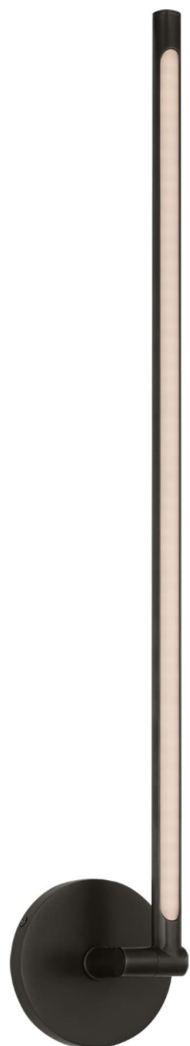

Спецификация    Артикул: KW2760BZ

Декоративное бра

## Cona Large Sconce

дизайнер: Kelly Wearstler

Высота: 66 см

Ширина: 10.16 - 66.04 см см

Глубина: 7.62 - 66.04 см см

Задняя панель: 10.16 Round

Источник света: Dedicated LED

Мощность: 12w (1400lm)

Вес: 1.36 кг

Отделка: Бронза

VISUAL COMFORT & Co.

spb LIGHTING

Санкт-Петербург, Академика Павлова д. 6 к. 1,

ежедневно 10:00 - 20:00

[sales@spblighting.ru](mailto:sales@spblighting.ru)

+7 812 4678 588