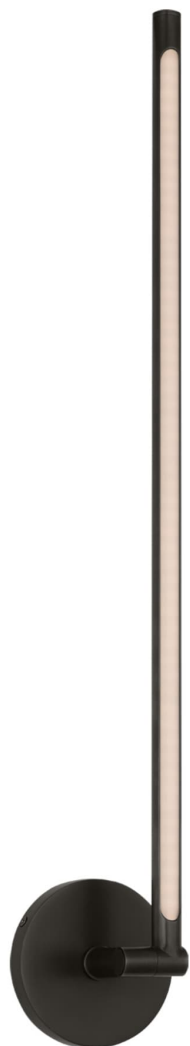

Спецификация Артикул: KW2760BZ

Декоративное бра

Cona Large Sconce

дизайнер: Kelly Wearstler

Высота: 66 см

Ширина: 10.16 - 66.04 см см

Глубина: 7.62 - 66.04 см см

Задняя панель: 10.16 Round

Источник света: Dedicated LED

Мощность: 12w (1400lm)

Вес: 1.36 кг

Отделка: Бронза

VISUAL COMFORT & Co.

spb LIGHTING

Санкт-Петербург, Академика Павлова д. 6 к. 1,

ежедневно 10:00 - 20:00