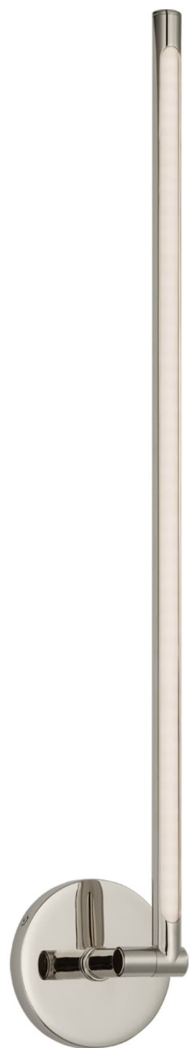

Спецификация Артикул: KW2760PN

Декоративное бра

Cona Large Sconce

дизайнер: Kelly Wearstler

Высота: 66 см

Ширина: 10.16 - 66.04 см см

Глубина: 7.62 - 66.04 см см

Задняя панель: 10.16 Round

Источник света: Dedicated LED

Мощность: 12w (1400lm)

Вес: 1.36 кг

Отделка: Полированный никель

VISUAL COMFORT & Co.

spb LIGHTING

Санкт-Петербург, Академика Павлова д. 6 к. 1,

ежедневно 10:00 - 20:00