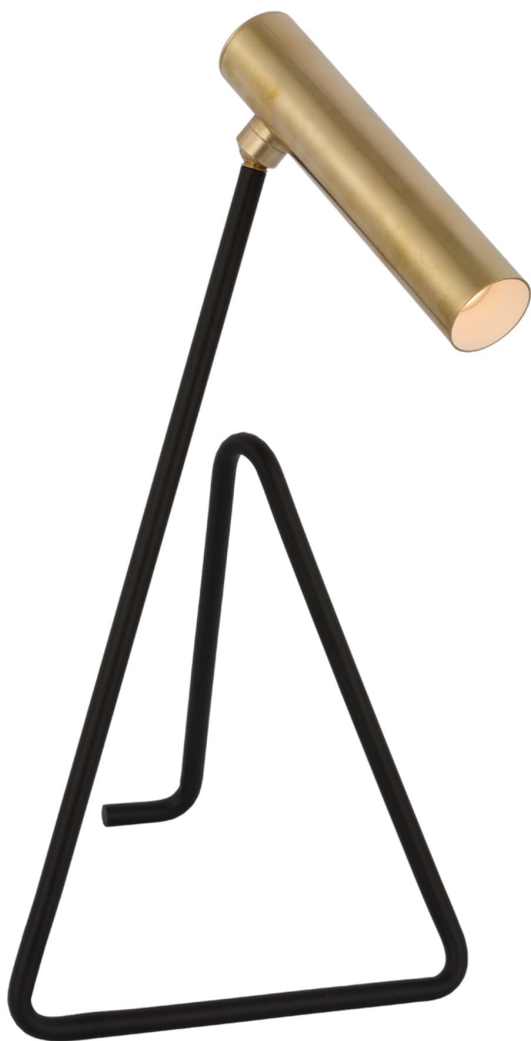

Спецификация    Артикул: KW3430BLK/AB

Лампа на рабочий стол

## Flesso Medium

дизайнер: Kelly Wearstler

Высота: 51.4 см

Ширина: 25.4 см

Глубина: 22.9 см

Основание: 20.3 x 25.4 см

Абажур: 7.6 x 39.4 см

Цоколь: Dedicated LED w/ Dimmer

Мощность: 15 Вт (1200 лм)

Вес: 2.3 кг

Отделка: Матовый черный и полированная латунь

VISUAL COMFORT & Co.

spb LIGHTING

Санкт-Петербург, Академика Павлова д. 6 к. 1,  
ежедневно 10:00 – 20:00  
sales@spblighting.ru    +7 812 4678 588