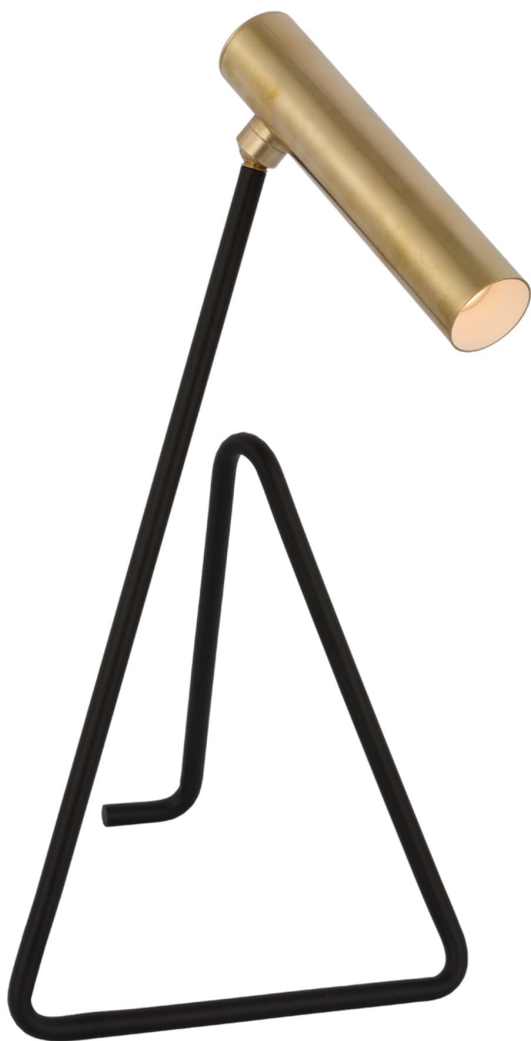

Спецификация Артикул: KW3430BLK/AB

Лампа на рабочий стол

Flesso Medium

дизайнер: Kelly Wearstler

Высота: 51.4 см

Ширина: 25.4 см

Глубина: 22.9 см

Основание: 20.3 x 25.4 см

Абажур: 7.6 x 39.4 см

Цоколь: Dedicated LED w/ Dimmer

Мощность: 15 Вт (1200 лм)

Вес: 2.3 кг

Отделка: Матовый черный и полированная латунь

VISUAL COMFORT & Co.

spb LIGHTING

Санкт-Петербург, Академика Павлова д. 6 к. 1,