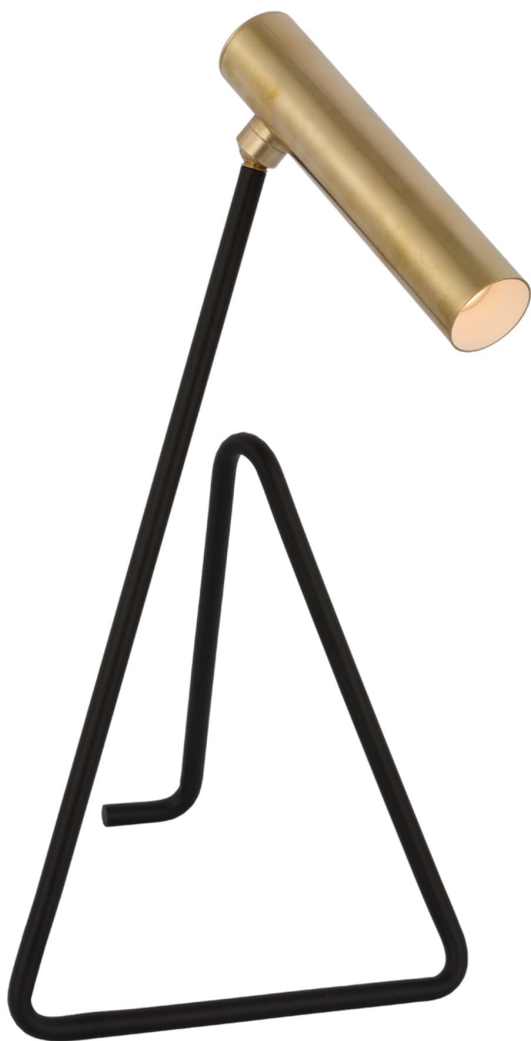

Спецификация Артикул: KW3430BLK/AB

Лампа на рабочий стол

Flesso Medium

дизайнер: Kelly Wearstler

Высота: 51.4 см

Ширина: 25.4 см

Глубина: 22.9 см

Основание: 20.3 x 25.4 см

Абажур: 7.6 x 39.4 см

Цоколь: Dedicated LED w/ Dimmer

Мощность: 15 Вт (1200 лм)

Вес: 2.3 кг

Отделка: Матовый черный и полированная латунь

VISUAL COMFORT & Co.

ГАЛЕРЕЯ СВЕТА SPB LIGHTING

Санкт-Петербург, Академика Павлова д. 6 к. 1