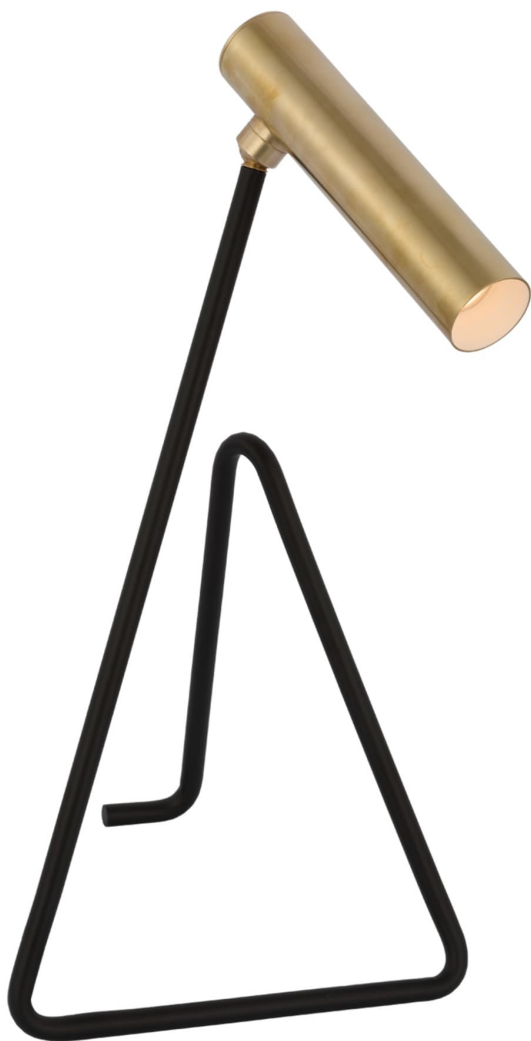

Спецификация    Артикул: KW3430BLK/AB

Лампа на рабочий стол

## Flesso Medium

дизайнер: Kelly Wearstler

Высота: 51.4 см

Ширина: 25.4 см

Глубина: 22.9 см

Основание: 20.3 x 25.4 см

Абажур: 7.6 x 39.4 см

Цоколь: Dedicated LED w/ Dimmer

Мощность: 15 Вт (1200 лм)

Вес: 2.3 кг

Отделка: Матовый черный и полированная латунь

VISUAL COMFORT & Co.

spb LIGHTING

Санкт-Петербург, Академика Павлова д. 6 к. 1,

ежедневно 10:00 – 20:00

sales@spblighting.ru