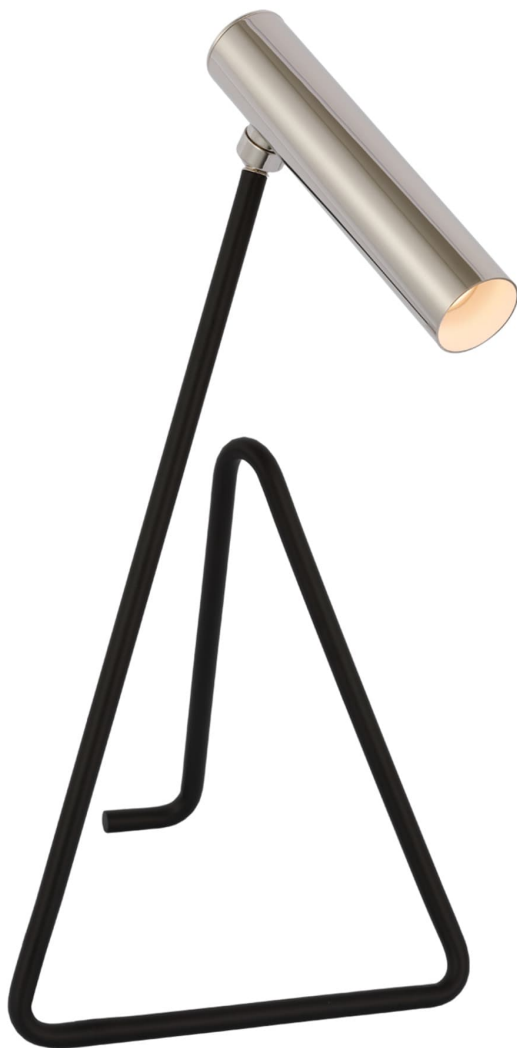

Спецификация Артикул: KW3430BLK/PN

Лампа на рабочий стол

Flesso Medium

дизайнер: Kelly Wearstler

Высота: 51.4 см

Ширина: 25.4 см

Глубина: 22.9 см

Основание: 20.3 x 25.4 см

Абажур: 7.6 x 39.4 см

Цоколь: Dedicated LED w/ Dimmer

Мощность: 15 Вт (1200 лм)

Вес: 2.3 кг

Отделка: Matte Black and Polished Nickel

VISUAL COMFORT & Co.

spb LIGHTING

Санкт-Петербург, Академика Павлова д. 6 к. 1,