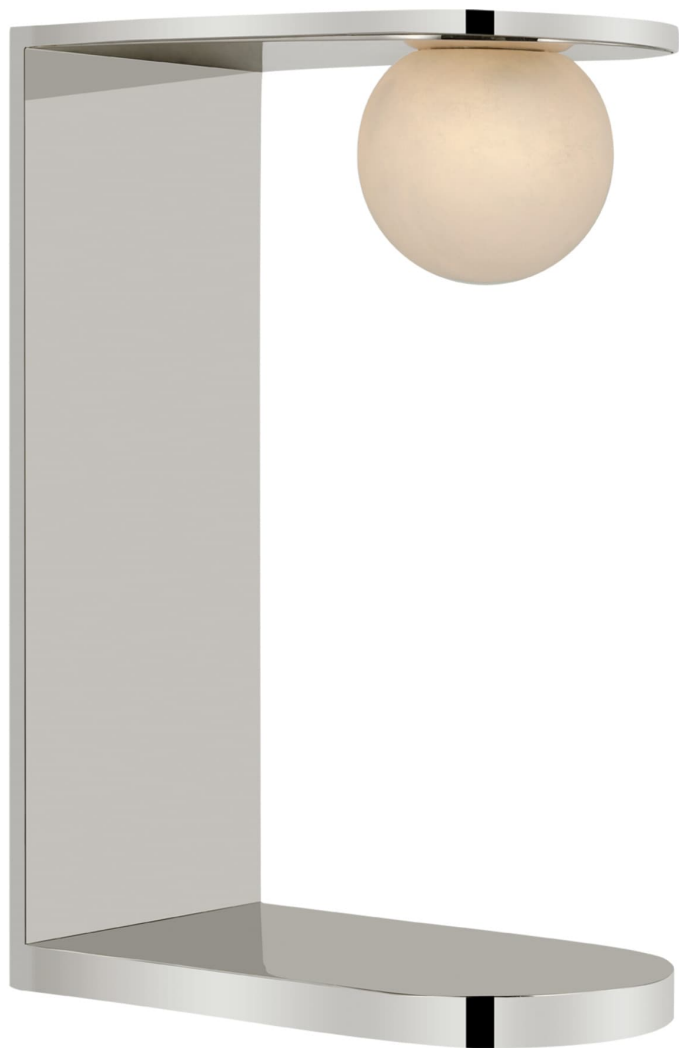

Спецификация    Артикул: KW3521PN-ALB

Декоративная настольная лампа

## Pertica Small

дизайнер: Kelly Wearstler

Высота: 30.5 см

Ширина: 11.4 см

Глубина: 20.3 см

Основание: 11.4 x 20.3 см

Абажур: 8.3 x 21 x 16.5 см

Цоколь: Dedicated LED w/ Dimmer on Back of Body

Мощность: 6 Вт (700 лм)

Вес: 4.1 кг

Отделка: Полированный никель

Материал абажура: Алебастр

VISUAL COMFORT & Co.

spb LIGHTING

Санкт-Петербург, Академика Павлова д. 6 к. 1,

ежедневно 10:00 – 20:00