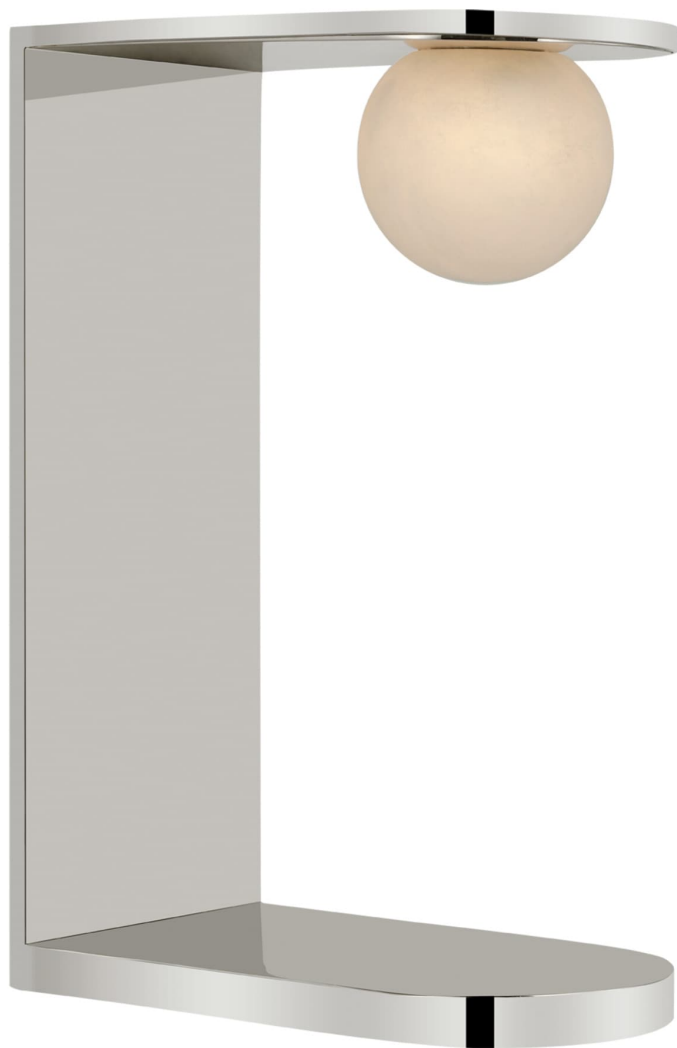

Спецификация Артикул: KW3521PN-ALB

Декоративная настольная лампа

Pertica Small

дизайнер: Kelly Wearstler

Высота: 30.5 см

Ширина: 11.4 см

Глубина: 20.3 см

Основание: 11.4 x 20.3 см

Абажур: 8.3 x 21 x 16.5 см

Цоколь: Dedicated LED w/ Dimmer on Back of Body

Мощность: 6 Вт (700 лм)

Вес: 4.1 кг

Отделка: Полированный никель

Материал абажура: Алебастр

VISUAL COMFORT & Co.

spb LIGHTING