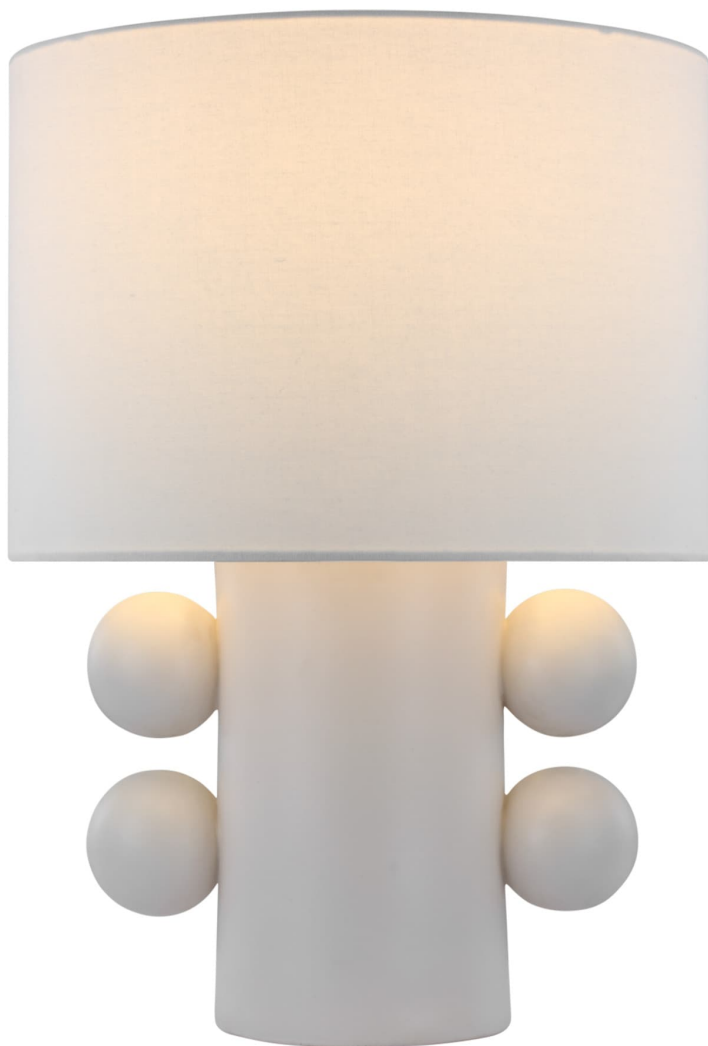

Спецификация    Артикул: KW3686PW-L

Декоративная настольная лампа

## Tiglia Low

дизайнер: Kelly Wearstler

Высота: 52.1 см

Ширина: 37.5 см

Основание: 14.3 см круглое

Абажур: 37.5 x 37.5 x 26.7 см

Цоколь: E27 Keyless w/ On/Off on Back of Body

Мощность: 15 LED A19

IP Рейтинг: IP20 Class II

Вес: 5.9 кг

Отделка: Штукатурка Белая

Материал абажура: Лен

VISUAL COMFORT & Co.

spb LIGHTING

Санкт-Петербург, Академика Павлова д. 6 к. 1,

ежедневно 10:00 – 20:00