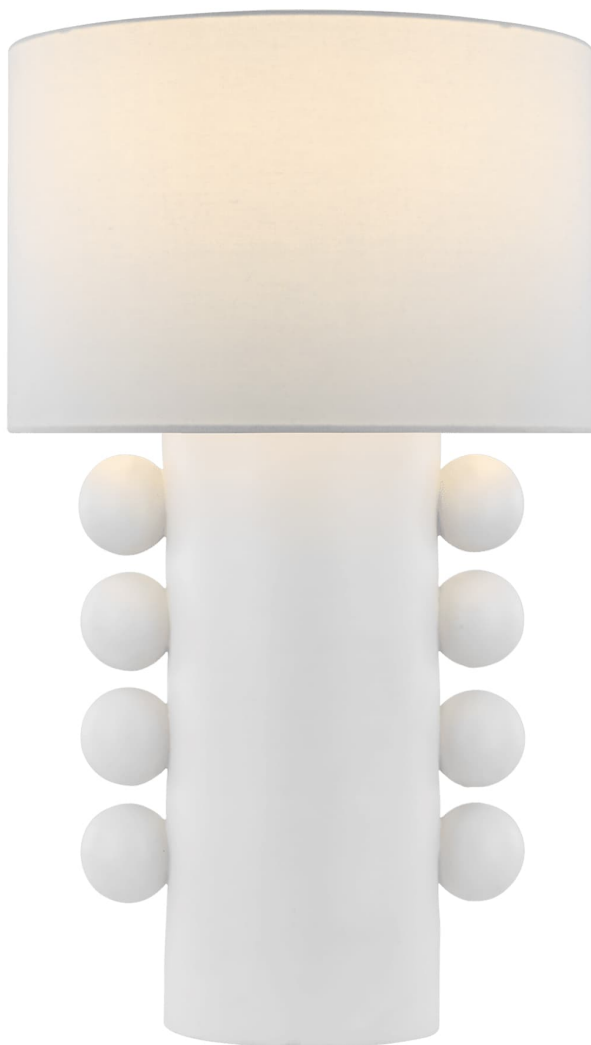

Спецификация Артикул: KW3687PW-L

Декоративная настольная лампа

Tiglia Tall

дизайнер: Kelly Wearstler

Высота: 78.7 см

Ширина: 47 см

Основание: 21.6 см круглое

Абажур: 47 x 47 x 31.1 см

Цоколь: E27 Keyless w/ On/Off on Back of Body

Мощность: 15 LED A19

IP Рейтинг: IP20 Class II

Вес: 9.5 кг

Отделка: Штукатурка Белая

Материал абажура: Лен

VISUAL COMFORT & Co.

spb LIGHTING