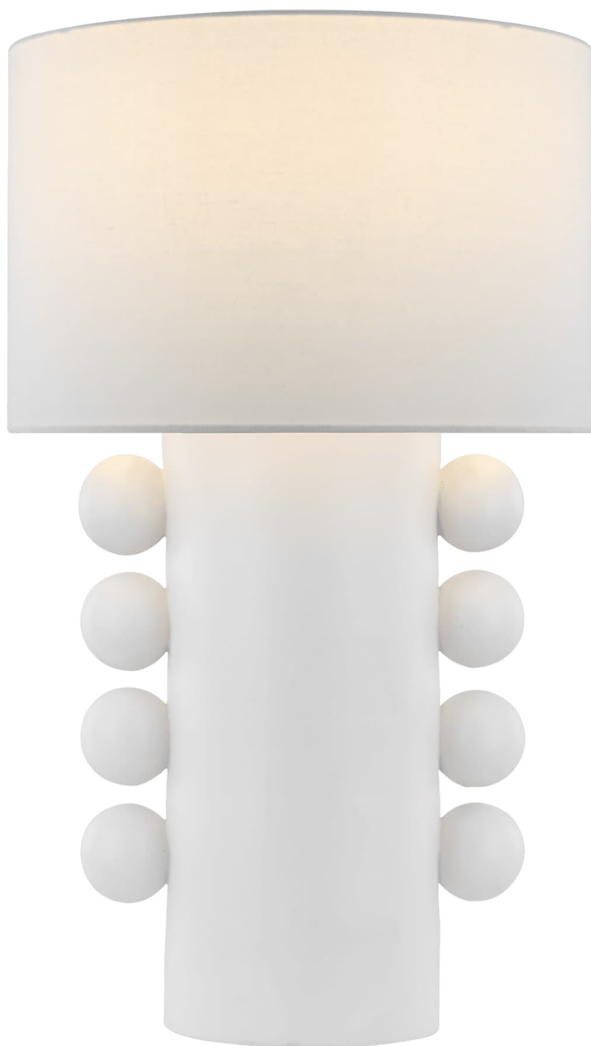

Спецификация Артикул: KW3687PW-L

Декоративная настольная лампа

Tiglia Tall

дизайнер: Kelly Wearstler

Высота: 78.7 см

Ширина: 47 см

Основание: 21.6 см круглое

Абажур: 47 x 47 x 31.1 см

Цоколь: E27 Keyless w/ On/Off on Back of
Body

Мощность: 15 LED A19

IP Рейтинг: IP20 Class II

Вес: 9.5 кг

Отделка: Штукатурка Белая

Материал абажура: Лен

VISUAL COMFORT & Co.

spb LIGHTING