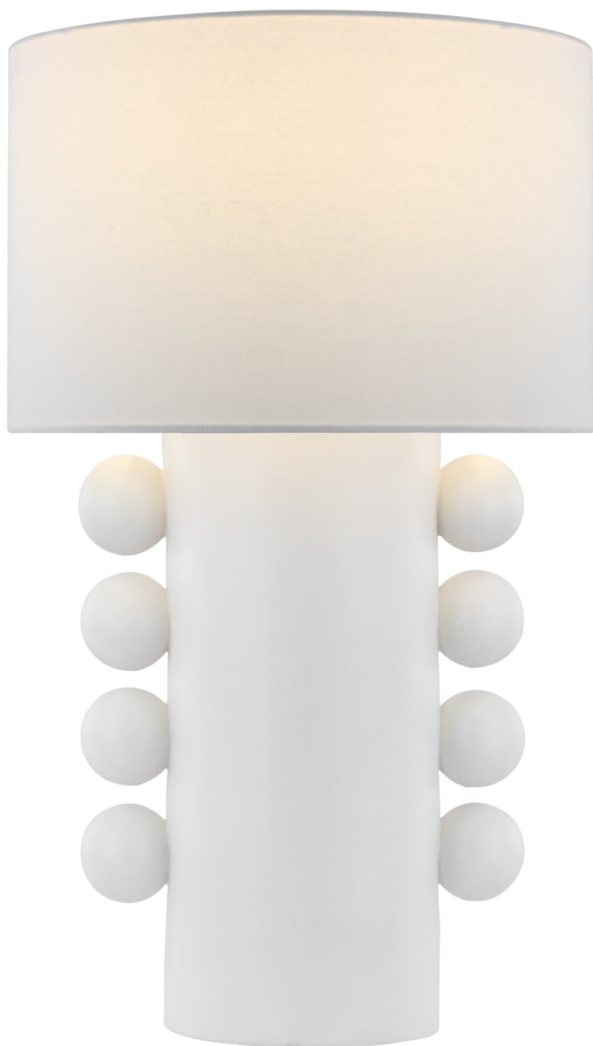

Спецификация Артикул: KW3687PW-L-CL

Декоративная настольная лампа

Tiglia Tall

дизайнер: Kelly Wearstler

Высота: 78.7 см

Ширина: 47 см

Основание: 21.6 см круглое

Абажур: 47 x 47 x 31.1 см

Цоколь: E27 Keyless w/ On/Off on Back of
Body

Мощность: 15 LED A19

IP Рейтинг: IP20 Class II

Вес: 9.5 кг

Отделка: Plaster White Cordless

Материал абажура: 46.99 см x 46.99 см x
31.115 см Linen

VISUAL COMFORT & Co.