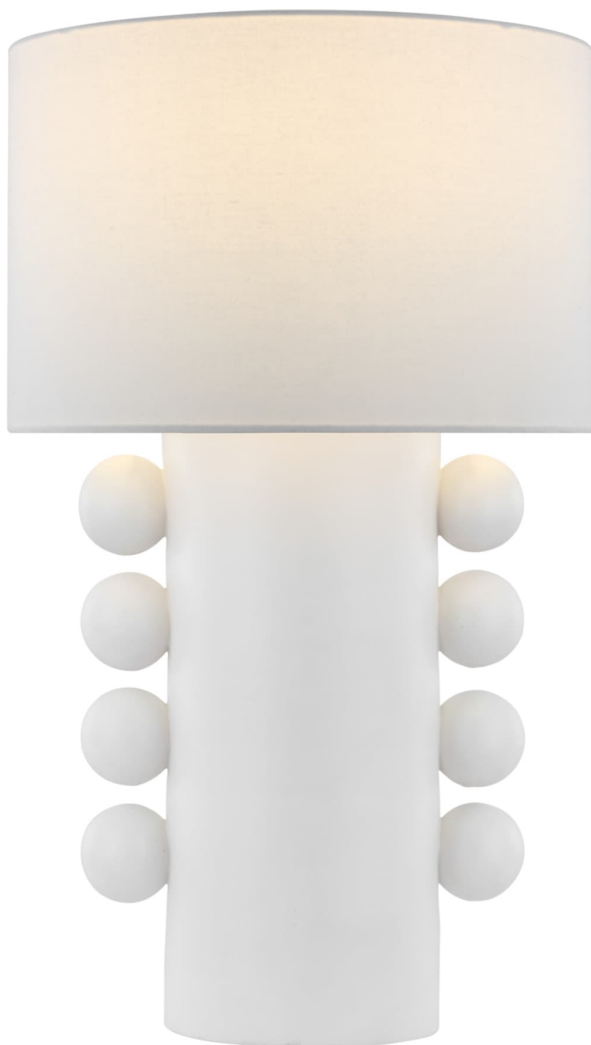

Спецификация Артикул: KW3687PW-L-CL

Декоративная настольная лампа

Tiglia Tall

дизайнер: Kelly Wearstler

Высота: 78.7 см

Ширина: 47 см

Основание: 21.6 см круглое

Абажур: 47 x 47 x 31.1 см

Цоколь: E27 Keyless w/ On/Off on Back of
Body

Мощность: 15 LED A19

IP Рейтинг: IP20 Class II

Вес: 9.5 кг

Отделка: Plaster White Cordless

Материал абажура: 46.99 см x 46.99 см x
31.115 см Linen

VISUAL COMFORT & Co.