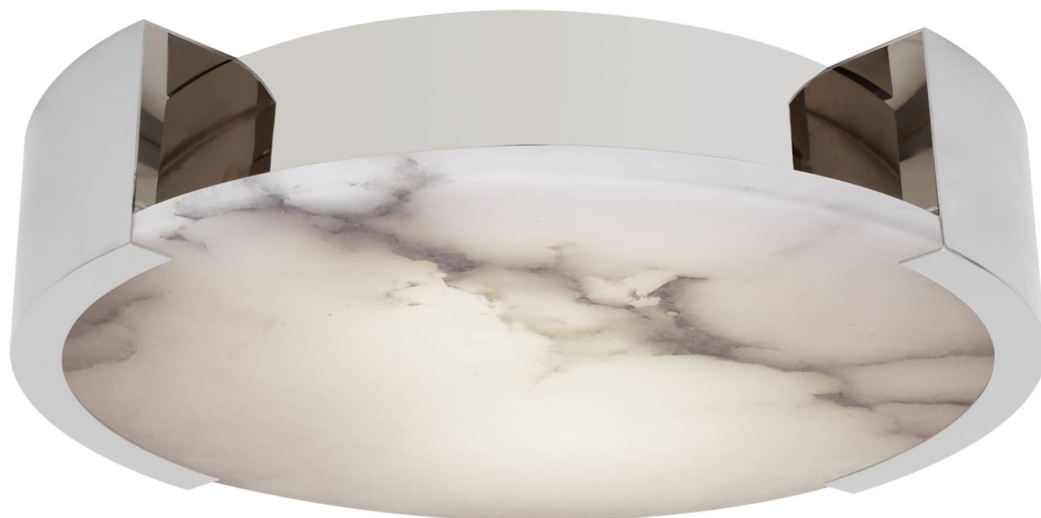

Спецификация    Артикул: KW4016PN-ALB

Потолочный светильник  
**Melange X-Large**

дизайнер: Kelly Wearstler

Высота: 12.7 см

Ширина: 53.3 см

Цоколь: 5 - E27 Keyless

Мощность: 15 LED A19

IP Рейтинг: IP20 Class I

Вес: 16.3 кг

Отделка: Полированный никель

Материал абажура: Алебастр

VISUAL COMFORT & Co.

spb LIGHTING

Санкт-Петербург, Академика Павлова д. 6 к. 1,  
ежедневно 10:00 - 20:00  
sales@spblighting.ru    +7 812 4678 588