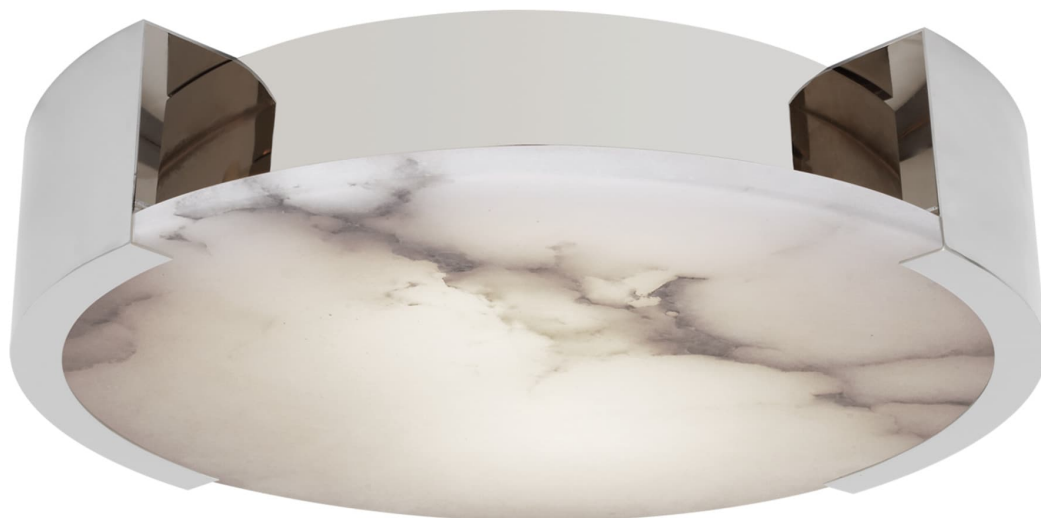

Спецификация Артикул: KW4016PN-ALB

Потолочный светильник
Melange X-Large

дизайнер: Kelly Wearstler

Высота: 12.7 см

Ширина: 53.3 см

Цоколь: 5 - E27 Keyless

Мощность: 15 LED A19

IP Рейтинг: IP20 Class I

Вес: 16.3 кг

Отделка: Полированный никель

Материал абажура: Алебастр

VISUAL COMFORT & Co.

spb LIGHTING

Санкт-Петербург, Академика Павлова д. 6 к. 1,
ежедневно 10:00 – 20:00
sales@spblighting.ru +7 812 4678 588