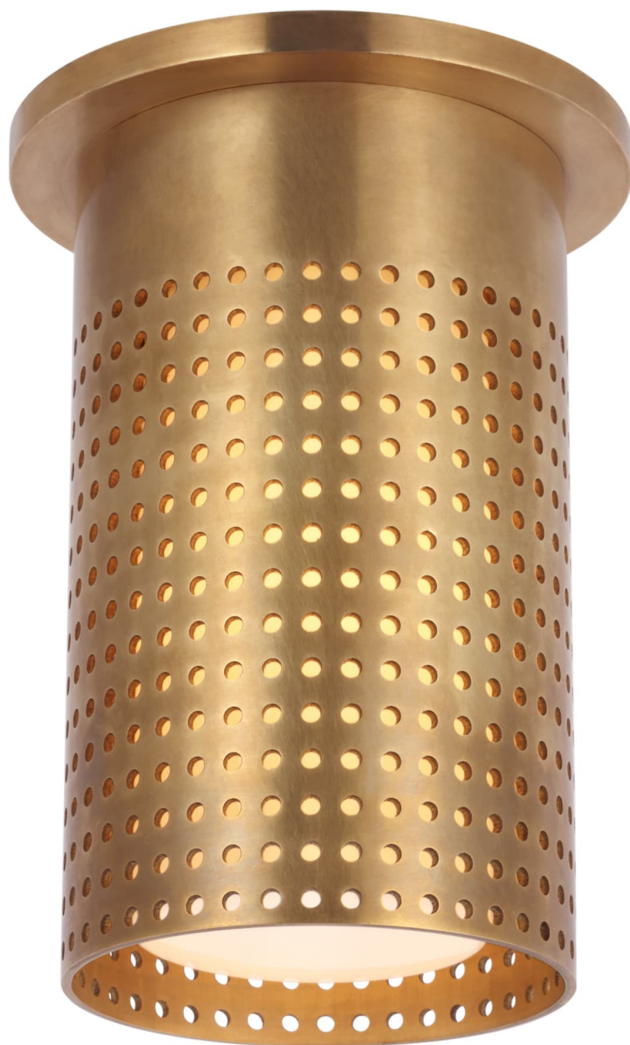

Спецификация Артикул: KW4053AB-WG

Потолочный светильник

Precision Short Monopoint

дизайнер: Kelly Wearstler

Высота: 15.9 см

Ширина: 11.4 см

Навес: 11.4 см круглый

Цоколь: E27 Keyless

Мощность: 8 LED T5

IP Рейтинг: IP20 Class I

Вес: 1.4 кг

Отделка: Полированная под старину латунь

Материал абажура: Белое стекло

VISUAL COMFORT & Co.

spb LIGHTING

Санкт-Петербург, Академика Павлова д. 6 к. 1,