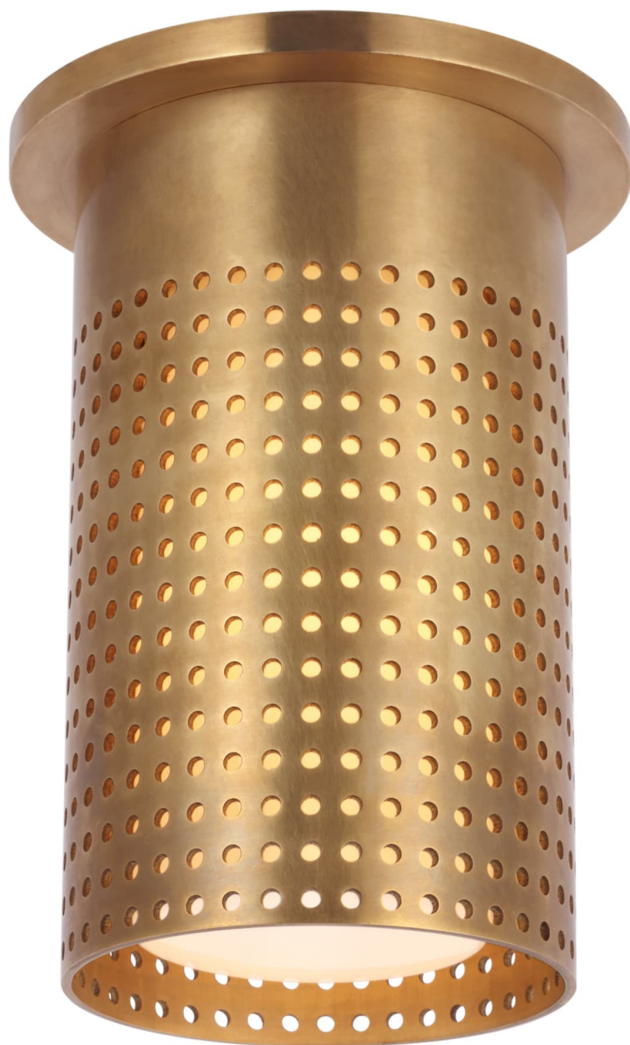

Спецификация    Артикул: KW4053AB-WG

Потолочный светильник

## Precision Short Monopoint

дизайнер: Kelly Wearstler

Высота: 15.9 см

Ширина: 11.4 см

Навес: 11.4 см круглый

Цоколь: E27 Keyless

Мощность: 8 LED T5

IP Рейтинг: IP20 Class I

Вес: 1.4 кг

Отделка: Полированная под старину латунь

Материал абажура: Белое стекло

VISUAL COMFORT & Co.

spb LIGHTING

Санкт-Петербург, Академика Павлова д. 6 к. 1,

ежедневно 10:00 – 20:00

[sales@spblighting.ru](mailto:sales@spblighting.ru)