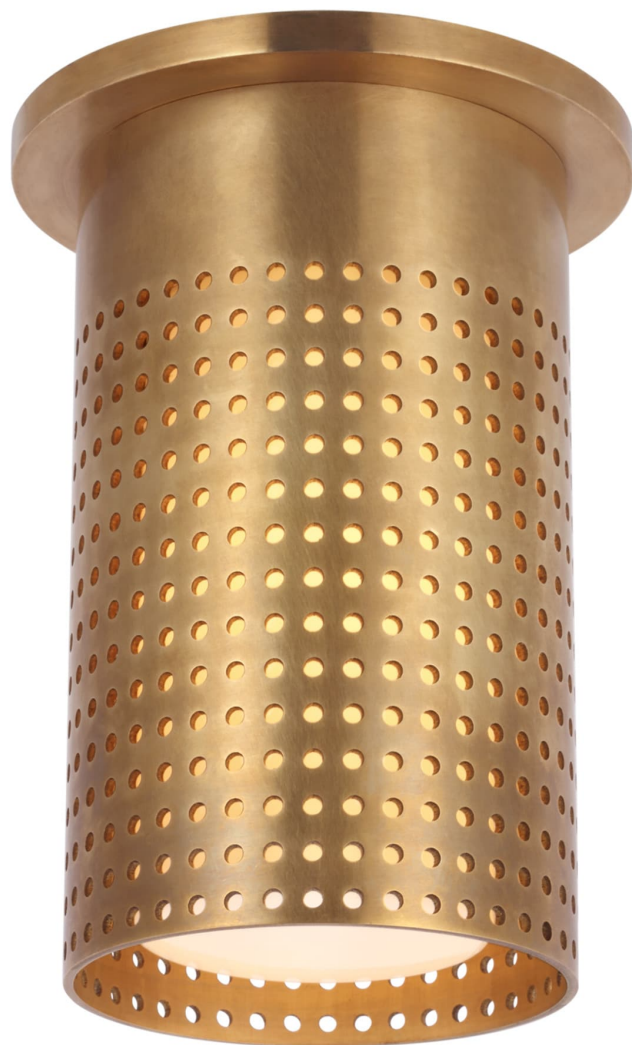

Спецификация    Артикул: KW4053AB-WG

Потолочный светильник

## Precision Short Monopoint

дизайнер: Kelly Wearstler

Высота: 15.9 см

Ширина: 11.4 см

Навес: 11.4 см круглый

Цоколь: E27 Keyless

Мощность: 8 LED T5

IP Рейтинг: IP20 Class I

Вес: 1.4 кг

Отделка: Полированная под старину латунь

Материал абажура: Белое стекло

VISUAL COMFORT & Co.

spb LIGHTING

Санкт-Петербург, Академика Павлова д. 6 к. 1,

ежедневно 10:00 – 20:00

[sales@spblighting.ru](mailto:sales@spblighting.ru)