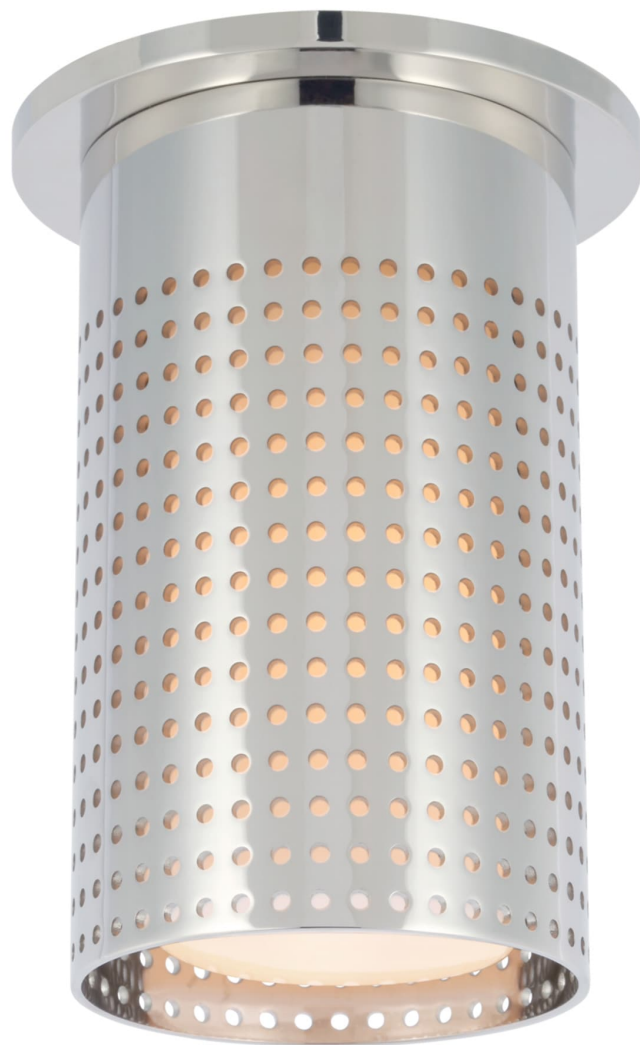

Спецификация Артикул: KW4053PN-WG

Потолочный светильник

Precision Short Monopoint

дизайнер: Kelly Wearstler

Высота: 15.9 см

Ширина: 11.4 см

Навес: 11.4 см круглый

Цоколь: E27 Keyless

Мощность: 8 LED T5

IP Рейтинг: IP20 Class I

Вес: 1.4 кг

Отделка: Полированный никель

Материал абажура: Белое стекло

VISUAL COMFORT & Co.

spb LIGHTING

Санкт-Петербург, Академика Павлова д. 6 к. 1,