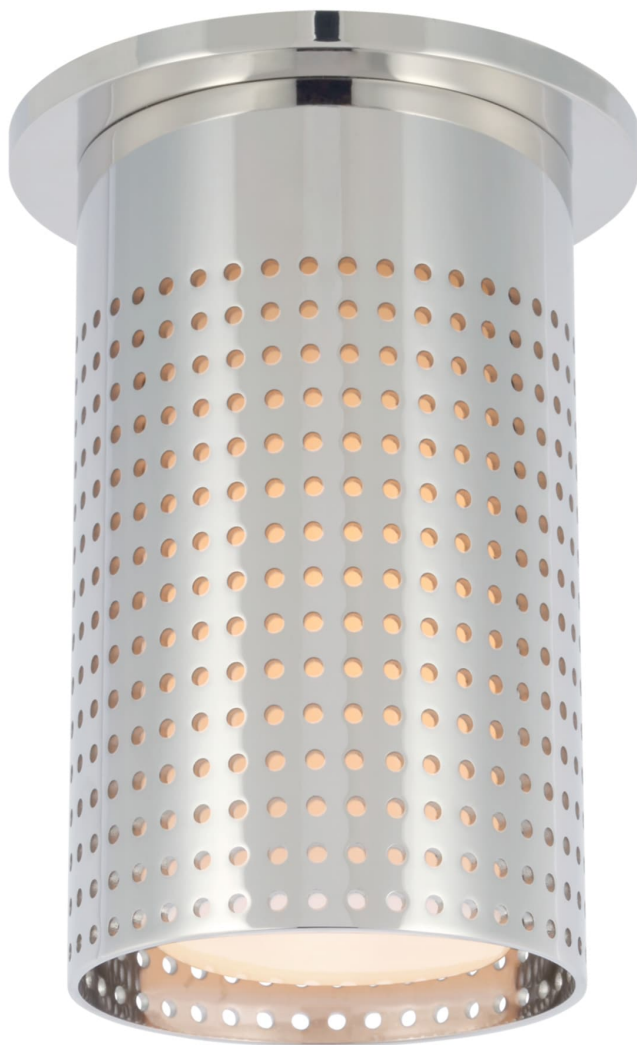

Спецификация Артикул: KW4053PN-WG

Потолочный светильник

Precision Short Monopoint

дизайнер: Kelly Wearstler

Высота: 15.9 см

Ширина: 11.4 см

Навес: 11.4 см круглый

Цоколь: E27 Keyless

Мощность: 8 LED T5

IP Рейтинг: IP20 Class I

Вес: 1.4 кг

Отделка: Полированный никель

Материал абажура: Белое стекло

VISUAL COMFORT & CO.

spb LIGHTING

Санкт-Петербург, Академика Павлова д. 6 к. 1,