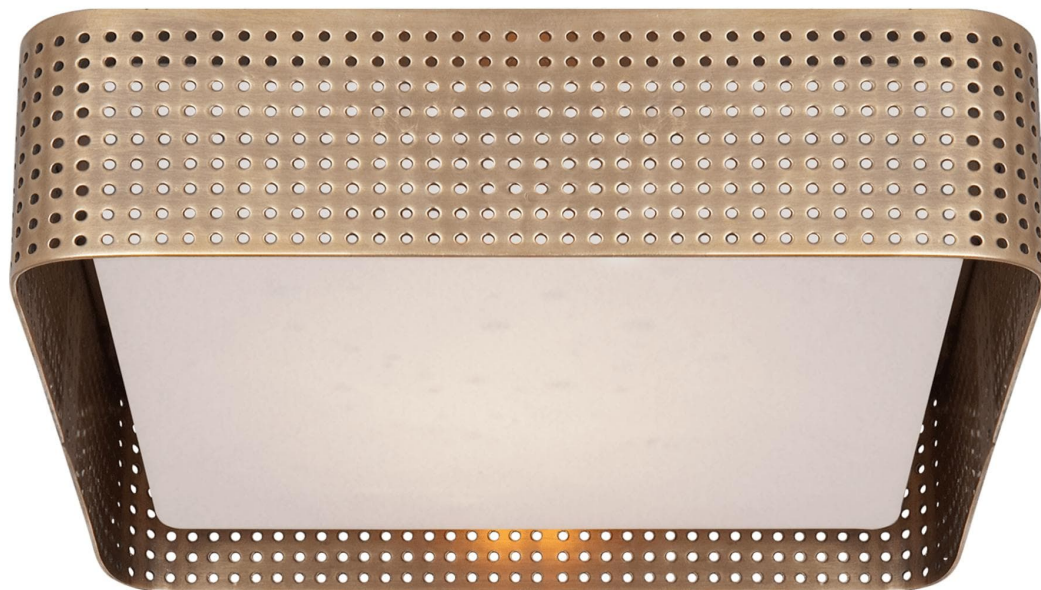

Спецификация    Артикул: KW4061AB-CDG

Потолочный светильник  
Precision Large Square

дизайнер: Kelly Wearstler

Высота: 8.9 см

Ширина: 31.8 см

Навес: 24.1 см квадратный

Цоколь: 2 - E14 Candelabra

Мощность: 2 - 40 В

IP Рейтинг: IP20 Class I

Вес: 5.4 кг

Отделка: Полированная под старину латунь

Материал абажура: Clouded Glass

VISUAL COMFORT & CO.

spb LIGHTING

Санкт-Петербург, Академика Павлова д. 6 к. 1,

ежедневно 10:00 - 20:00