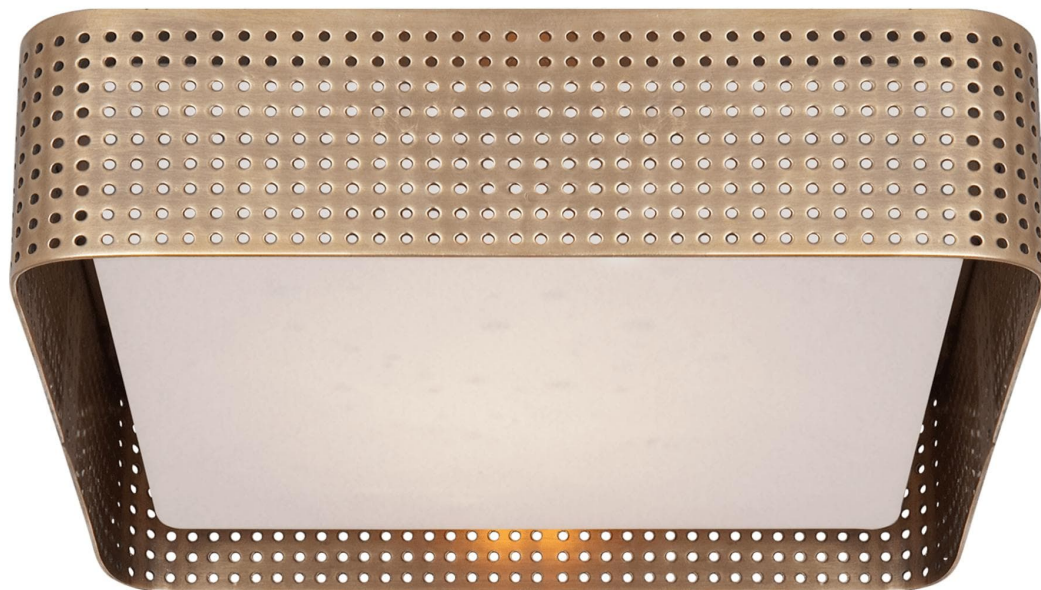

Спецификация Артикул: KW4061AB-CDG

Потолочный светильник
Precision Large Square

дизайнер: Kelly Wearstler

Высота: 8.9 см

Ширина: 31.8 см

Навес: 24.1 см квадратный

Цоколь: 2 - E14 Candelabra

Мощность: 2 - 40 В

IP Рейтинг: IP20 Class I

Вес: 5.4 кг

Отделка: Полированная под старину латунь

Материал абажура: Clouded Glass

VISUAL COMFORT & CO.

spb LIGHTING

Санкт-Петербург, Академика Павлова д. 6 к. 1,

ежедневно 10:00 - 20:00