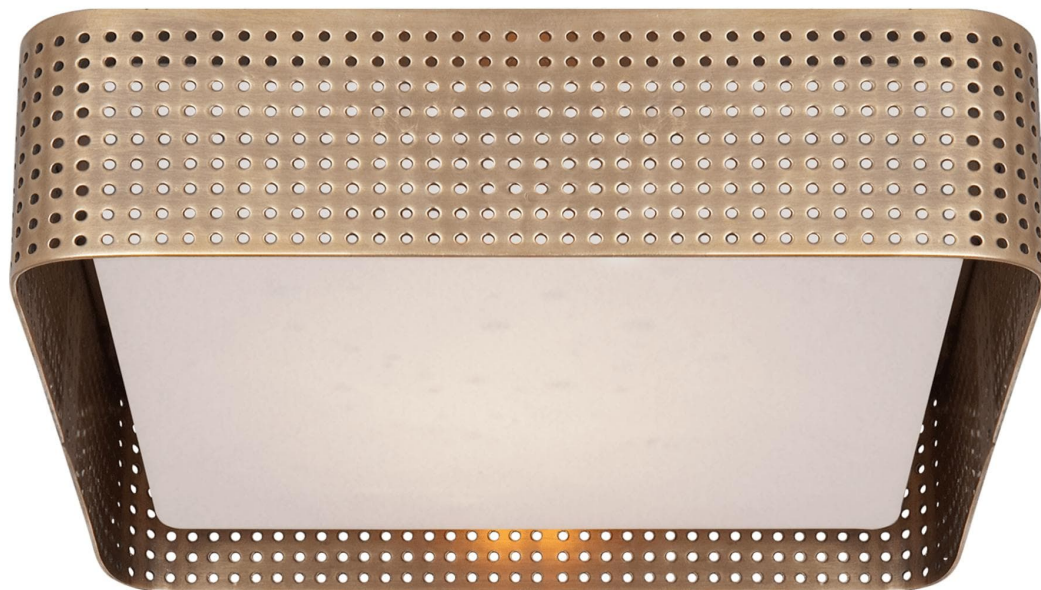

Спецификация Артикул: KW4061AB-CDG

Потолочный светильник
Precision Large Square

дизайнер: Kelly Wearstler

Высота: 8.9 см

Ширина: 31.8 см

Навес: 24.1 см квадратный

Цоколь: 2 - E14 Candelabra

Мощность: 2 - 40 В

IP Рейтинг: IP20 Class I

Вес: 5.4 кг

Отделка: Полированная под старину латунь

Материал абажура: Clouded Glass

VISUAL COMFORT & CO.

spb LIGHTING

Санкт-Петербург, Академика Павлова д. 6 к. 1,
ежедневно 10:00 - 20:00
sales@spblighting.ru +7 812 4678 588