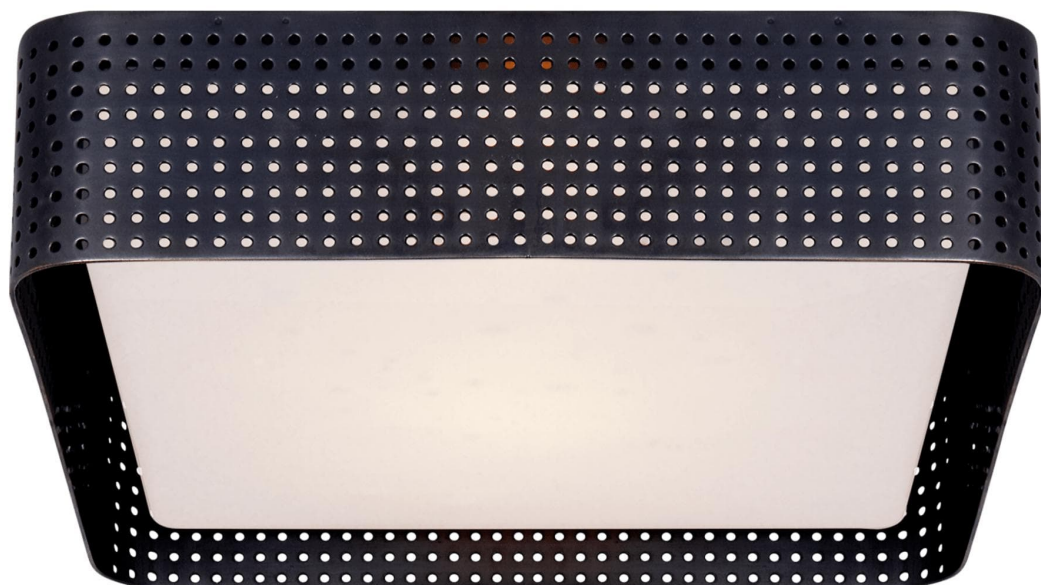

Спецификация Артикул: KW4061BZ-CDG

Потолочный светильник
Precision Large Square

дизайнер: Kelly Wearstler

Высота: 8.9 см

Ширина: 31.8 см

Навес: 24.1 см квадратный

Цоколь: 2 - E14 Candelabra

Мощность: 2 - 40 В

IP Рейтинг: IP20 Class I

Вес: 5.4 кг

Отделка: Бронза

Материал абажура: Clouded Glass

VISUAL COMFORT & CO.

spb LIGHTING

Санкт-Петербург, Академика Павлова д. 6 к. 1,
ежедневно 10:00 - 20:00
sales@spblighting.ru +7 812 4678 588