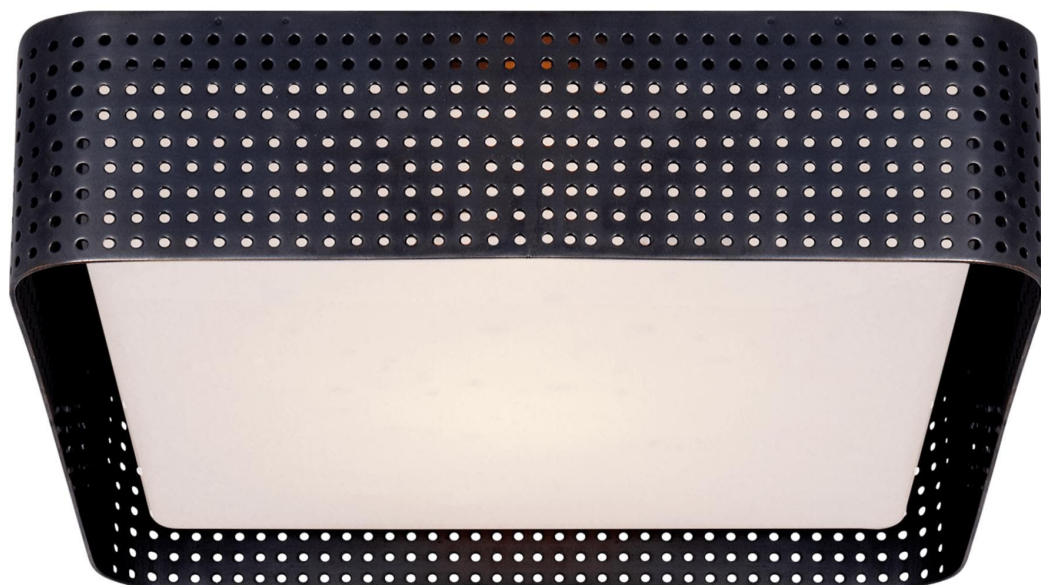

Спецификация    Артикул: KW4061BZ-CDG

Потолочный светильник  
Precision Large Square

дизайнер: Kelly Wearstler

Высота: 8.9 см

Ширина: 31.8 см

Навес: 24.1 см квадратный

Цоколь: 2 - E14 Candelabra

Мощность: 2 - 40 В

IP Рейтинг: IP20 Class I

Вес: 5.4 кг

Отделка: Бронза

Материал абажура: Clouded Glass

VISUAL COMFORT & CO.

spb LIGHTING

Санкт-Петербург, Академика Павлова д. 6 к. 1,  
ежедневно 10:00 - 20:00  
sales@spblighting.ru    +7 812 4678 588