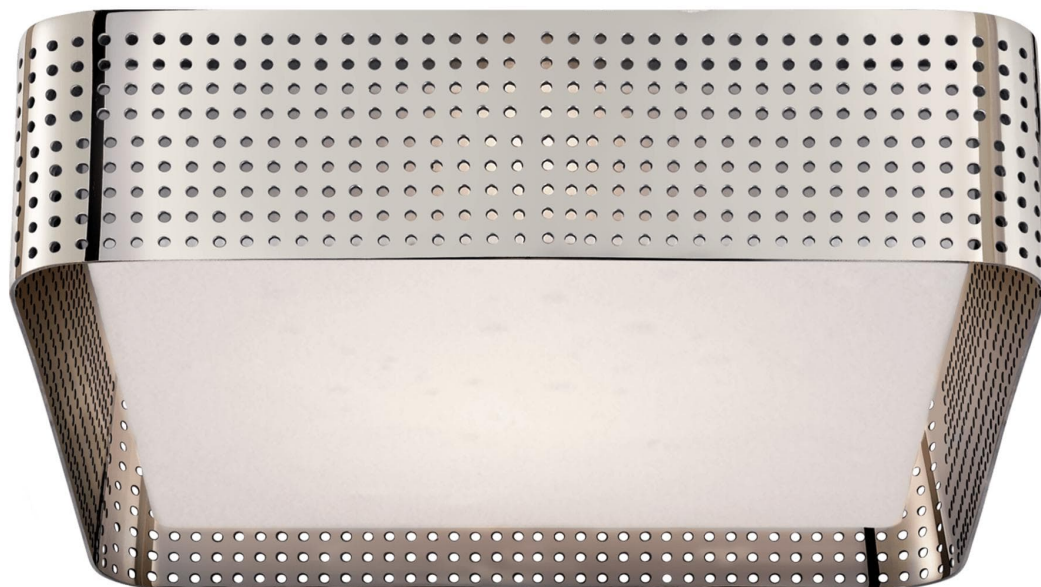

Спецификация Артикул: KW4061PN-CDG

Потолочный светильник
Precision Large Square

дизайнер: Kelly Wearstler

Высота: 8.9 см

Ширина: 31.8 см

Навес: 24.1 см квадратный

Цоколь: 2 - E14 Candelabra

Мощность: 2 - 40 В

IP Рейтинг: IP20 Class I

Вес: 5.4 кг

Отделка: Полированный никель

Материал абажура: Clouded Glass

VISUAL COMFORT & Co.

spb LIGHTING

Санкт-Петербург, Академика Павлова д. 6 к. 1,
ежедневно 10:00 - 20:00
sales@spblighting.ru +7 812 4678 588