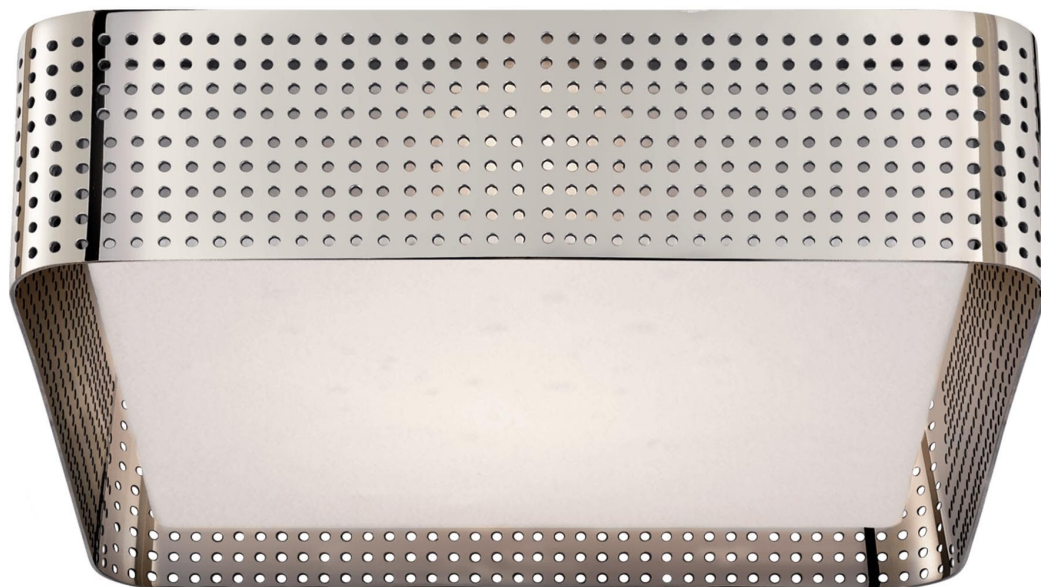

Спецификация    Артикул: KW4061PN-CDG

Потолочный светильник  
Precision Large Square

дизайнер: Kelly Wearstler

Высота: 8.9 см

Ширина: 31.8 см

Навес: 24.1 см квадратный

Цоколь: 2 - E14 Candelabra

Мощность: 2 - 40 В

IP Рейтинг: IP20 Class I

Вес: 5.4 кг

Отделка: Полированный никель

Материал абажура: Clouded Glass

VISUAL COMFORT & Co.

spb LIGHTING

Санкт-Петербург, Академика Павлова д. 6 к. 1,  
ежедневно 10:00 - 20:00  
sales@spblighting.ru    +7 812 4678 588