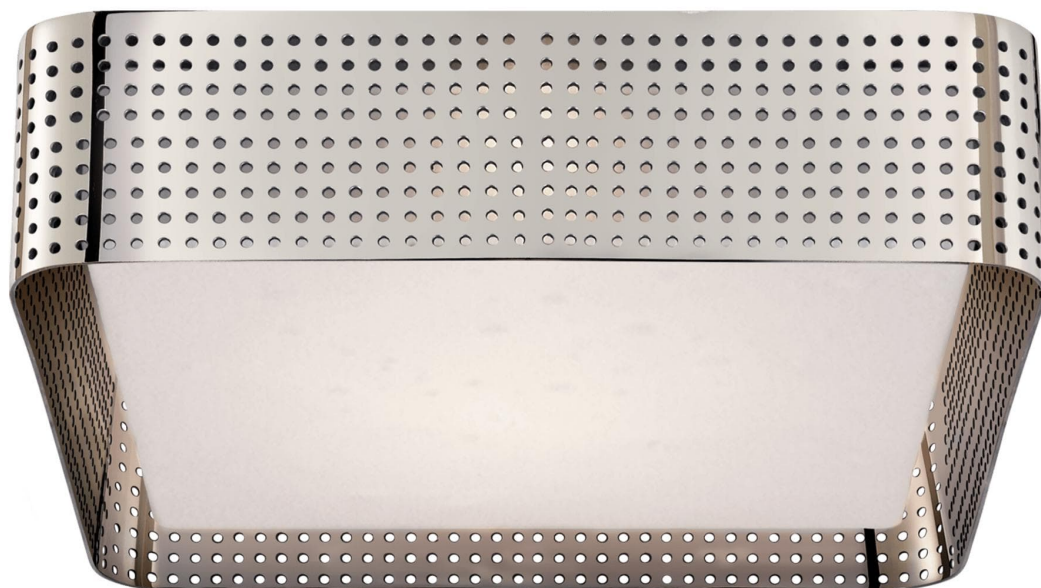

Спецификация Артикул: KW4061PN-CDG

Потолочный светильник
Precision Large Square

дизайнер: Kelly Wearstler

Высота: 8.9 см

Ширина: 31.8 см

Навес: 24.1 см квадратный

Цоколь: 2 - E14 Candelabra

Мощность: 2 - 40 В

IP Рейтинг: IP20 Class I

Вес: 5.4 кг

Отделка: Полированный никель

Материал абажура: Clouded Glass

VISUAL COMFORT & Co.

spb LIGHTING

Санкт-Петербург, Академика Павлова д. 6 к. 1,
ежедневно 10:00 - 20:00
sales@spblighting.ru +7 812 4678 588