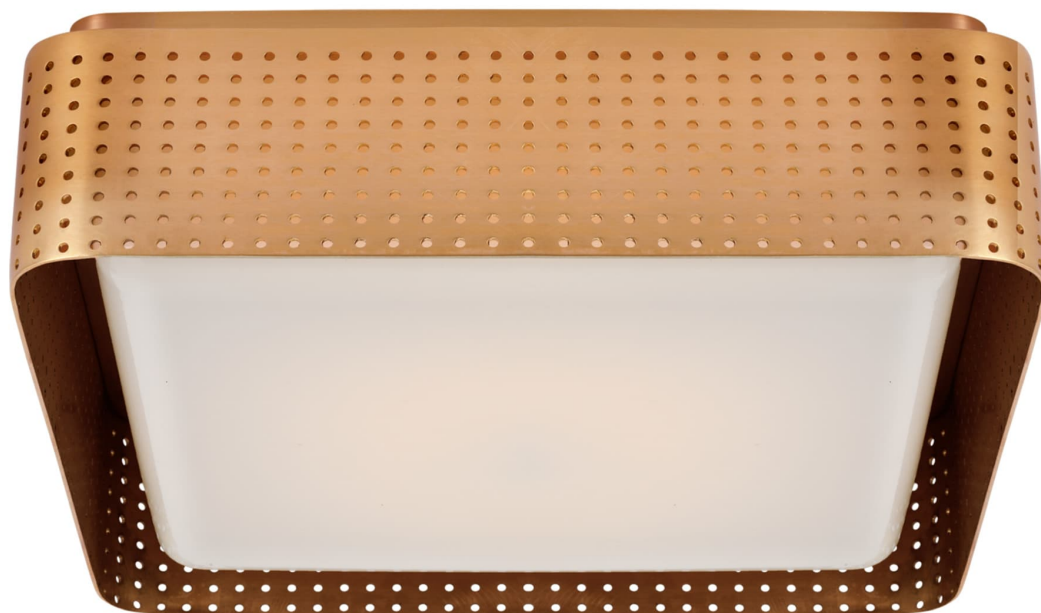

Спецификация Артикул: KW4062AB-WG

Потолочный светильник

Precision 12.5" Square Flush Mount

дизайнер: Kelly Wearstler

Высота: 7.6 см

Ширина: 30.5 см

Навес: 27.94 Square

Источник света: Dedicated LED

Мощность: 18w (2100lm)

Вес: 5.90 кг

Отделка: Полированная под старину латунь

Материал абажура: Белое стекло

VISUAL COMFORT & Co.

spb LIGHTING

Санкт-Петербург, Академика Павлова д. 6 к. 1,

ежедневно 10:00 - 20:00