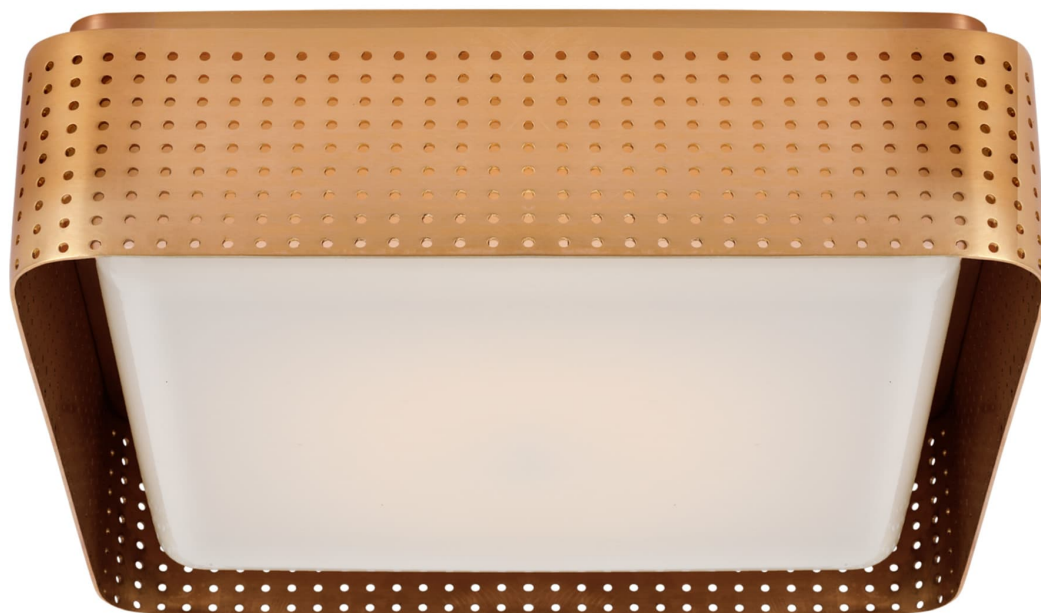

Спецификация Артикул: KW4062AB-WG

Потолочный светильник

Precision 12.5" Square Flush Mount

дизайнер: Kelly Wearstler

Высота: 7.6 см

Ширина: 30.5 см

Навес: 27.94 Square

Источник света: Dedicated LED

Мощность: 18w (2100lm)

Вес: 5.90 кг

Отделка: Полированная под старину латунь

Материал абажура: Белое стекло

VISUAL COMFORT & Co.

spb LIGHTING

Санкт-Петербург, Академика Павлова д. 6 к. 1,

ежедневно 10:00 – 20:00