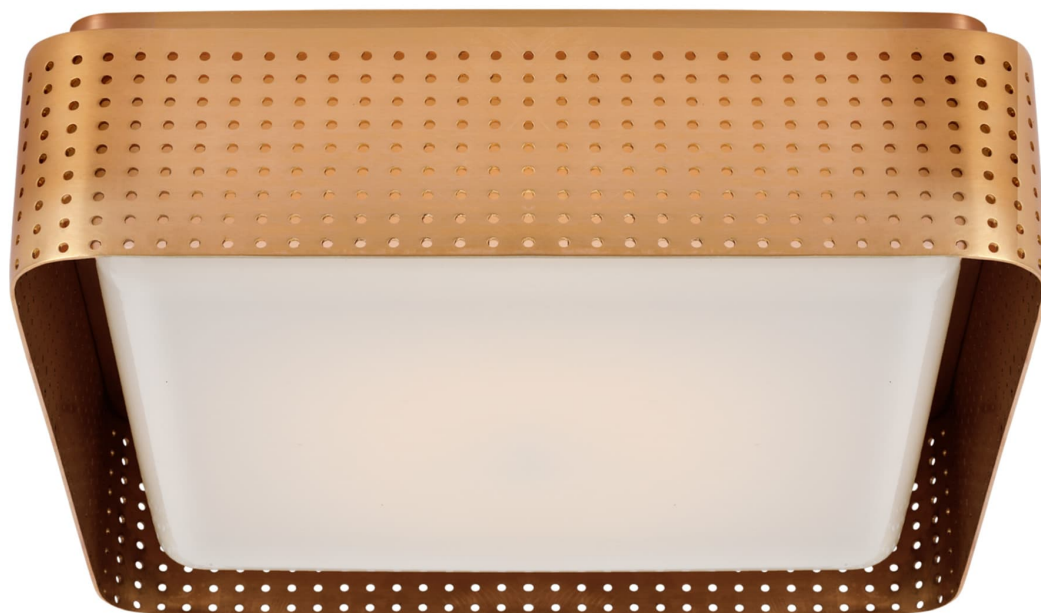

Спецификация    Артикул: KW4062AB-WG

Потолочный светильник

## Precision 12.5" Square Flush Mount

дизайнер: Kelly Wearstler

Высота: 7.6 см

Ширина: 30.5 см

Навес: 27.94 Square

Источник света: Dedicated LED

Мощность: 18w (2100lm)

Вес: 5.90 кг

Отделка: Полированная под старину латунь

Материал абажура: Белое стекло

VISUAL COMFORT & Co.

spb LIGHTING

Санкт-Петербург, Академика Павлова д. 6 к. 1,

ежедневно 10:00 - 20:00

[sales@spblighting.ru](mailto:sales@spblighting.ru)