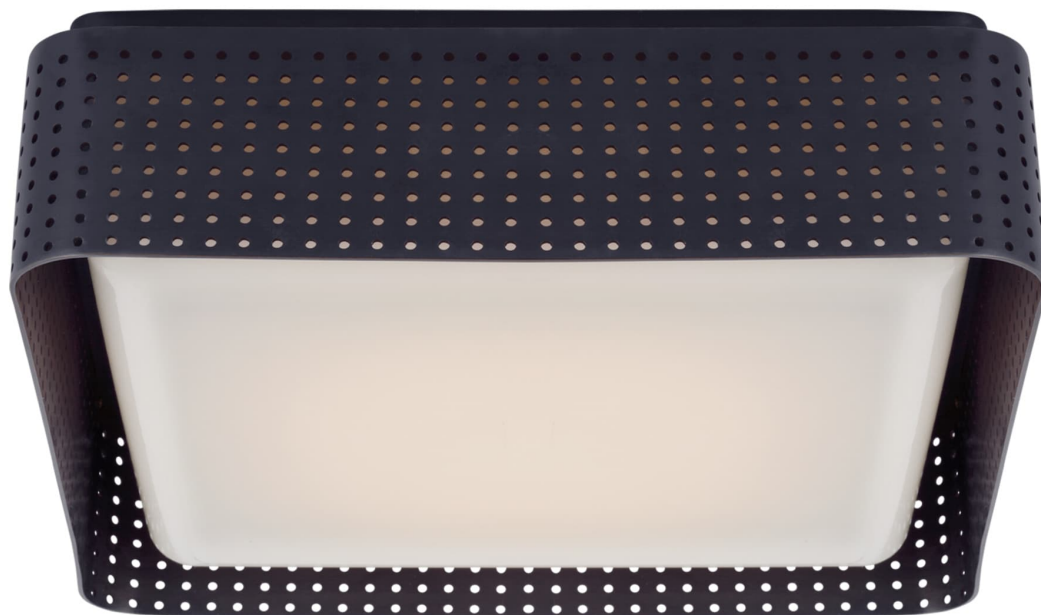

Спецификация Артикул: KW4062BZ-WG

Потолочный светильник

Precision 12.5" Square Flush Mount

дизайнер: Kelly Wearstler

Высота: 7.6 см

Ширина: 30.5 см

Навес: 27.94 Square

Источник света: Dedicated LED

Мощность: 18w (2100lm)

Вес: 5.90 кг

Отделка: Бронза

Материал абажура: Белое стекло

VISUAL COMFORT & Co.

spb LIGHTING

Санкт-Петербург, Академика Павлова д. 6 к. 1,

ежедневно 10:00 - 20:00