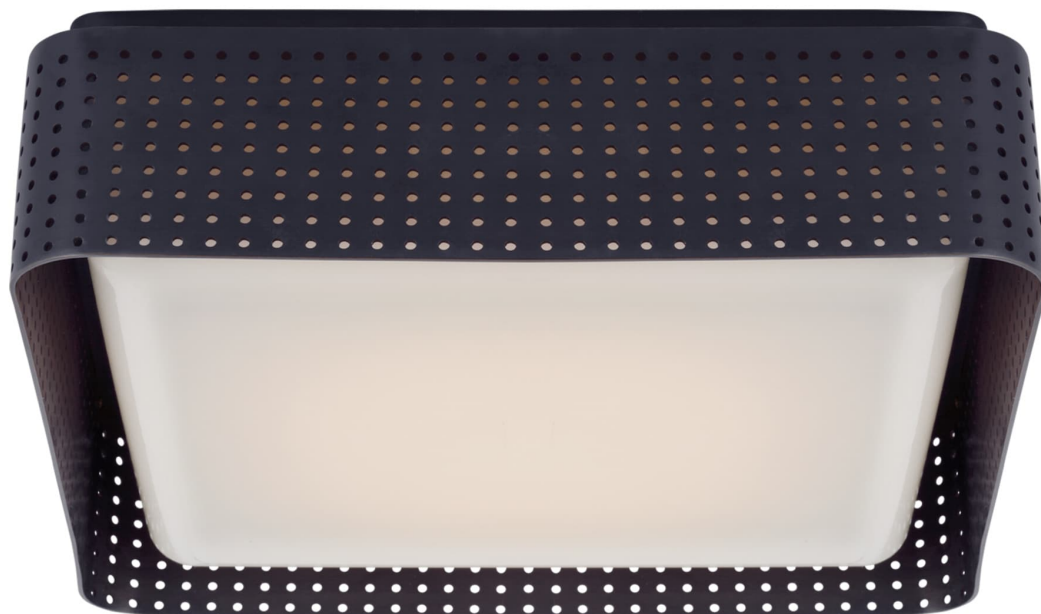

Спецификация    Артикул: KW4062BZ-WG

Потолочный светильник

## Precision 12.5" Square Flush Mount

дизайнер: Kelly Wearstler

Высота: 7.6 см

Ширина: 30.5 см

Навес: 27.94 Square

Источник света: Dedicated LED

Мощность: 18w (2100lm)

Вес: 5.90 кг

Отделка: Бронза

Материал абажура: Белое стекло

VISUAL COMFORT & Co.

spb LIGHTING

Санкт-Петербург, Академика Павлова д. 6 к. 1,

ежедневно 10:00 - 20:00

[sales@spblighting.ru](mailto:sales@spblighting.ru)

+7 812 4678 588