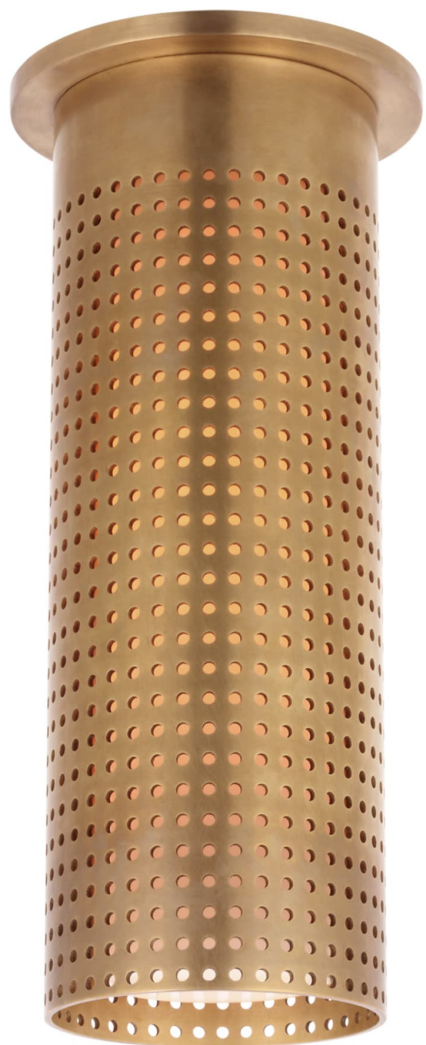

Спецификация    Артикул: KW4064AB-WG

Потолочный светильник

## Precision Tall Monopoint

дизайнер: Kelly Wearstler

Высота: 26 см

Ширина: 11.4 см

Навес: 11.4 см круглый

Цоколь: E27 Keyless

Мощность: 8 LED T6

IP Рейтинг: IP20 Class I

Вес: 1.8 кг

Отделка: Полированная под старину латунь

Материал абажура: Белое стекло

VISUAL COMFORT & Co.

spb LIGHTING

Санкт-Петербург, Академика Павлова д. 6 к. 1,

ежедневно 10:00 – 20:00

[sales@spblighting.ru](mailto:sales@spblighting.ru)