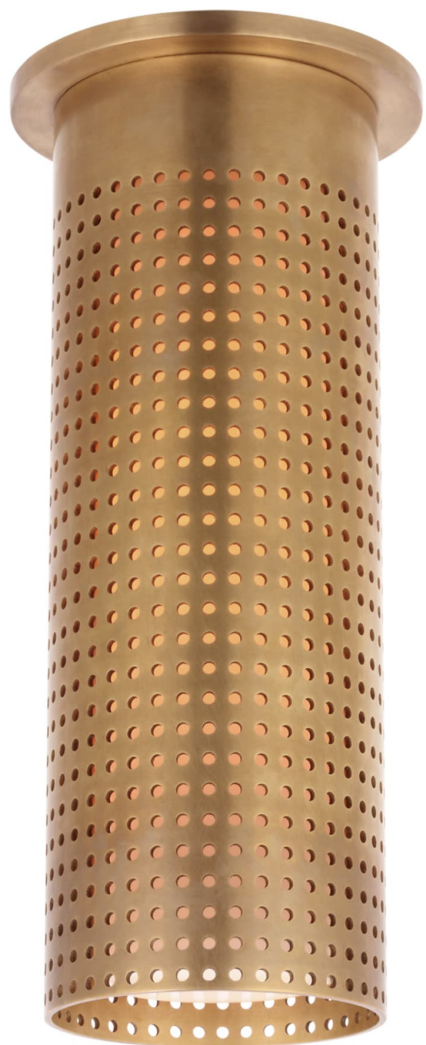

Спецификация Артикул: KW4064AB-WG

Потолочный светильник

Precision Tall Monopoint

дизайнер: Kelly Wearstler

Высота: 26 см

Ширина: 11.4 см

Навес: 11.4 см круглый

Цоколь: E27 Keyless

Мощность: 8 LED T6

IP Рейтинг: IP20 Class I

Вес: 1.8 кг

Отделка: Полированная под старину латунь

Материал абажура: Белое стекло

VISUAL COMFORT & CO.

spb LIGHTING

Санкт-Петербург, Академика Павлова д. 6 к. 1,