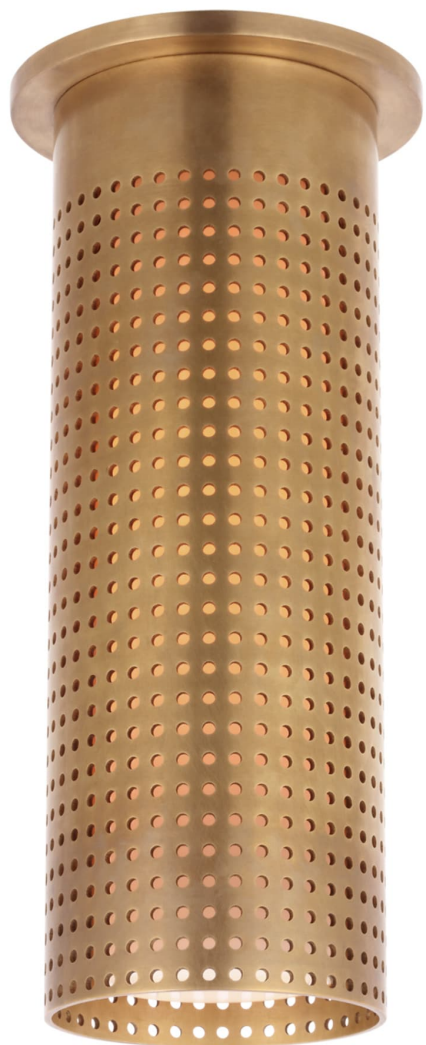

Спецификация Артикул: KW4064AB-WG

Потолочный светильник

Precision Tall Monopoint

дизайнер: Kelly Wearstler

Высота: 26 см

Ширина: 11.4 см

Навес: 11.4 см круглый

Цоколь: E27 Keyless

Мощность: 8 LED T6

IP Рейтинг: IP20 Class I

Вес: 1.8 кг

Отделка: Полированная под старину латунь

Материал абажура: Белое стекло

VISUAL COMFORT & Co.

spb LIGHTING

Санкт-Петербург, Академика Павлова д. 6 к. 1,