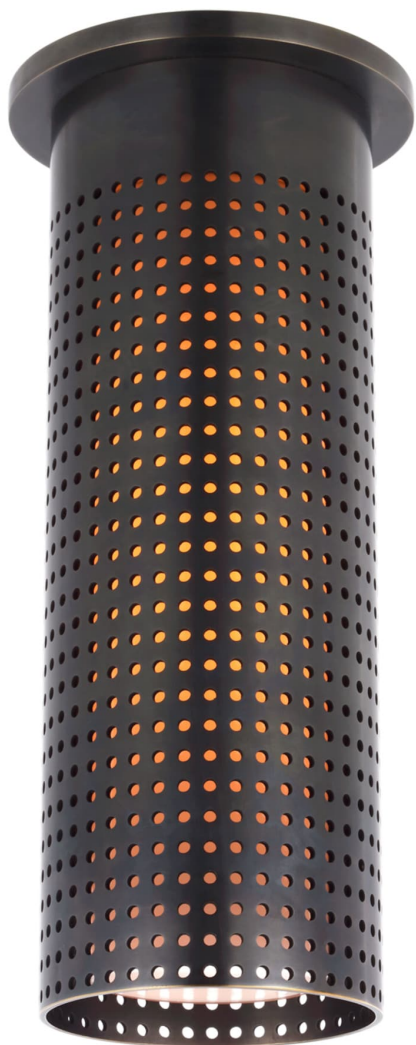

Спецификация    Артикул: KW4064BZ-WG

Потолочный светильник

## Precision Tall Monopoint

дизайнер: Kelly Wearstler

Высота: 26 см

Ширина: 11.4 см

Навес: 11.4 см круглый

Цоколь: E27 Keyless

Мощность: 8 LED T6

IP Рейтинг: IP20 Class I

Вес: 1.8 кг

Отделка: Бронза

Материал абажура: Белое стекло

VISUAL COMFORT & Co.

spb LIGHTING

Санкт-Петербург, Академика Павлова д. 6 к. 1,

ежедневно 10:00 – 20:00

[sales@spblighting.ru](mailto:sales@spblighting.ru)