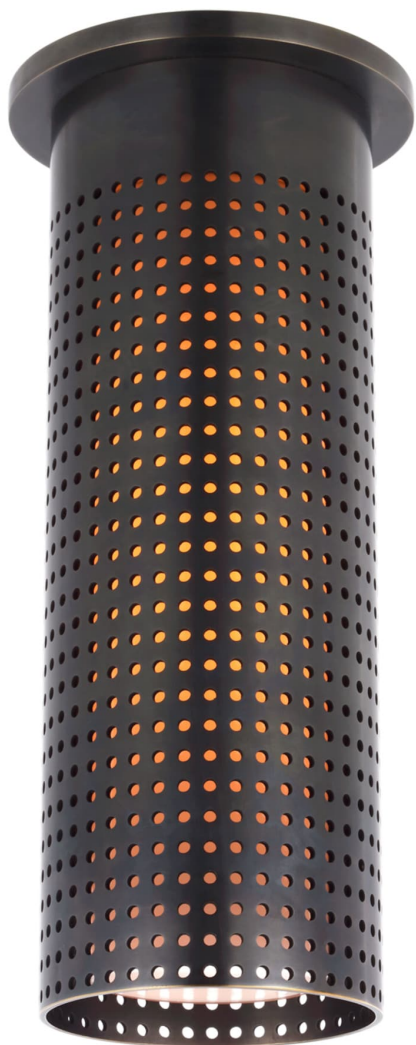

Спецификация Артикул: KW4064BZ-WG

Потолочный светильник

Precision Tall Monopoint

дизайнер: Kelly Wearstler

Высота: 26 см

Ширина: 11.4 см

Навес: 11.4 см круглый

Цоколь: E27 Keyless

Мощность: 8 LED T6

IP Рейтинг: IP20 Class I

Вес: 1.8 кг

Отделка: Бронза

Материал абажура: Белое стекло

VISUAL COMFORT & Co.

spb LIGHTING

Санкт-Петербург, Академика Павлова д. 6 к. 1,