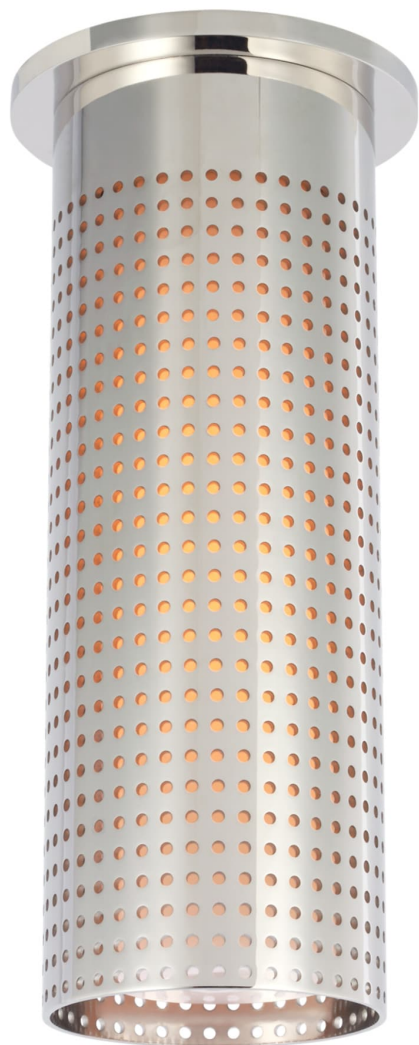

Спецификация    Артикул: KW4064PN-WG

Потолочный светильник

## Precision Tall Monopoint

дизайнер: Kelly Wearstler

Высота: 26 см

Ширина: 11.4 см

Навес: 11.4 см круглый

Цоколь: E27 Keyless

Мощность: 8 LED T6

IP Рейтинг: IP20 Class I

Вес: 1.8 кг

Отделка: Полированный никель

Материал абажура: Белое стекло

VISUAL COMFORT & Co.

spb LIGHTING

Санкт-Петербург, Академика Павлова д. 6 к. 1,

ежедневно 10:00 – 20:00

[sales@spblighting.ru](mailto:sales@spblighting.ru)