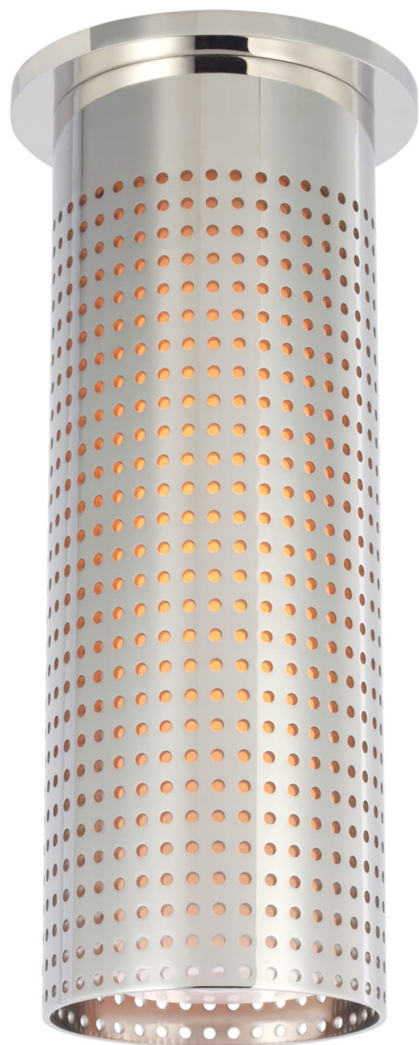

Спецификация Артикул: KW4064PN-WG

Потолочный светильник

Precision Tall Monopoint

дизайнер: Kelly Wearstler

Высота: 26 см

Ширина: 11.4 см

Навес: 11.4 см круглый

Цоколь: E27 Keyless

Мощность: 8 LED T6

IP Рейтинг: IP20 Class I

Вес: 1.8 кг

Отделка: Полированный никель

Материал абажура: Белое стекло

VISUAL COMFORT & Co.

spb LIGHTING

Санкт-Петербург, Академика Павлова д. 6 к. 1,