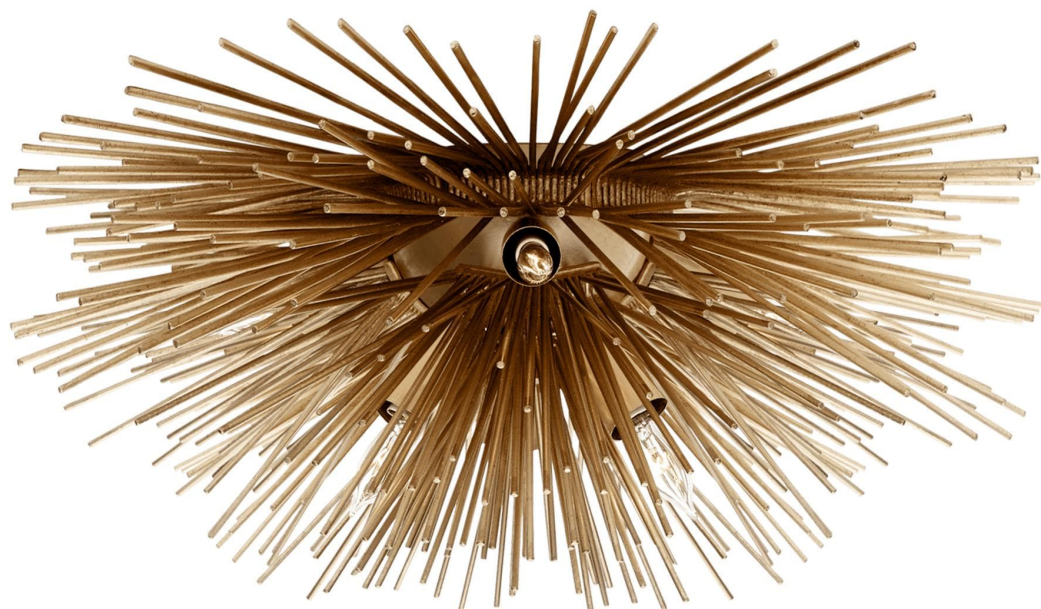

Спецификация Артикул: KW4065G

Потолочный светильник

Strada Small

дизайнер: Kelly Wearstler

Высота: 20.3 см

Ширина: 47.6 см

Цоколь: 6 - E14 Candelabra

Мощность: 6 - 40 В

IP Рейтинг: IP20 Class I

Вес: 4.5 кг

Отделка: Позолота

VISUAL COMFORT & Co.

spb LIGHTING

Санкт-Петербург, Академика Павлова д. 6 к. 1,

ежедневно 10:00 - 20:00

sales@spblighting.ru