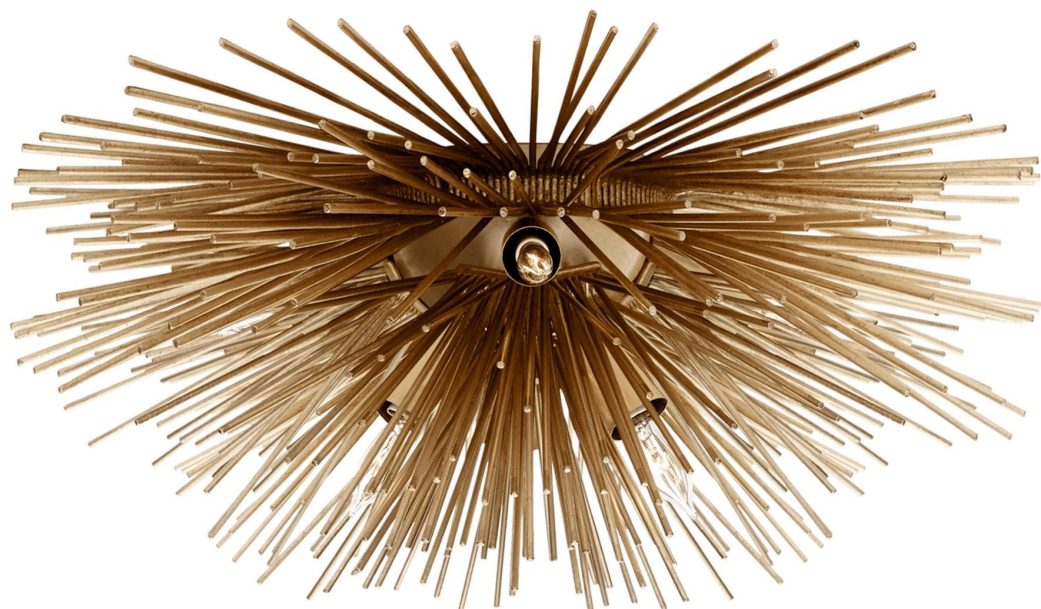

Спецификация Артикул: KW4065G

Потолочный светильник

Strada Small

дизайнер: Kelly Wearstler

Высота: 20.3 см

Ширина: 47.6 см

Цоколь: 6 - E14 Candelabra

Мощность: 6 - 40 В

IP Рейтинг: IP20 Class I

Вес: 4.5 кг

Отделка: Позолота

VISUAL COMFORT & Co.

spb LIGHTING

Санкт-Петербург, Академика Павлова д. 6 к. 1,

ежедневно 10:00 – 20:00

sales@spblighting.ru